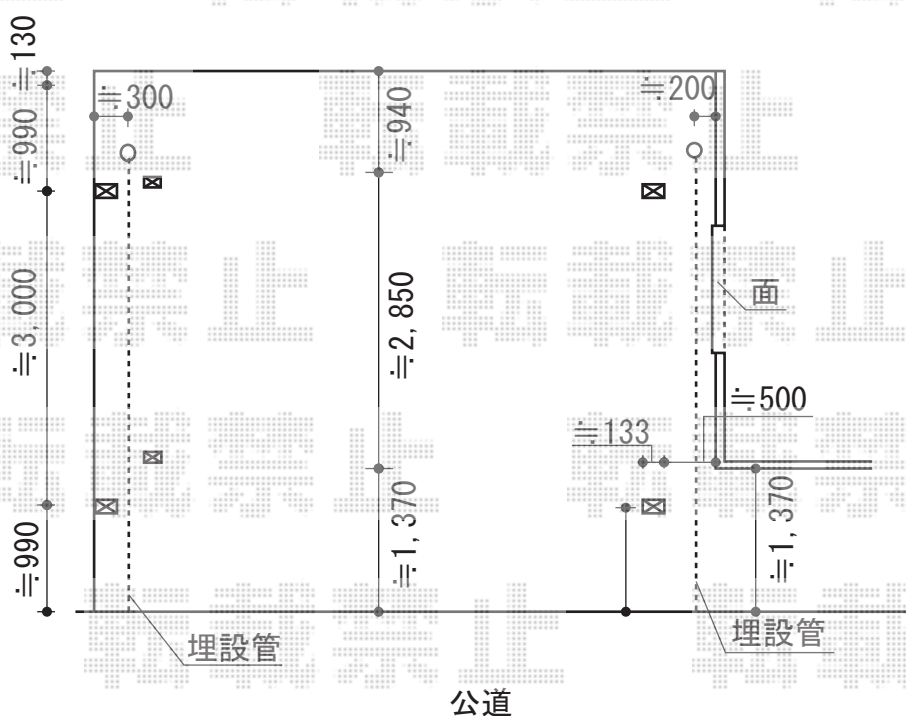

# <独立>カーブポートシグマIII ワイド 積雪~30cm対応

トステム <独立>カーブポートシグマIII ワイド 積雪~30cm対応  
幅=5,443mm  
奥行=4,980mm  
色：シャイングレー  
屋根材：熱線吸収アクアポリカーボネート（ライトブルー）  
柱仕様：ロング柱23仕様（有効高 約2,300mm）

現場状況や作図制限により概略図の内容と多少の違いが生じることがございます。  
施工時は、現場優先とさせていただきますので、お立会い頂き、  
最終のご指示のほど、何卒、宜しくお願い致します。