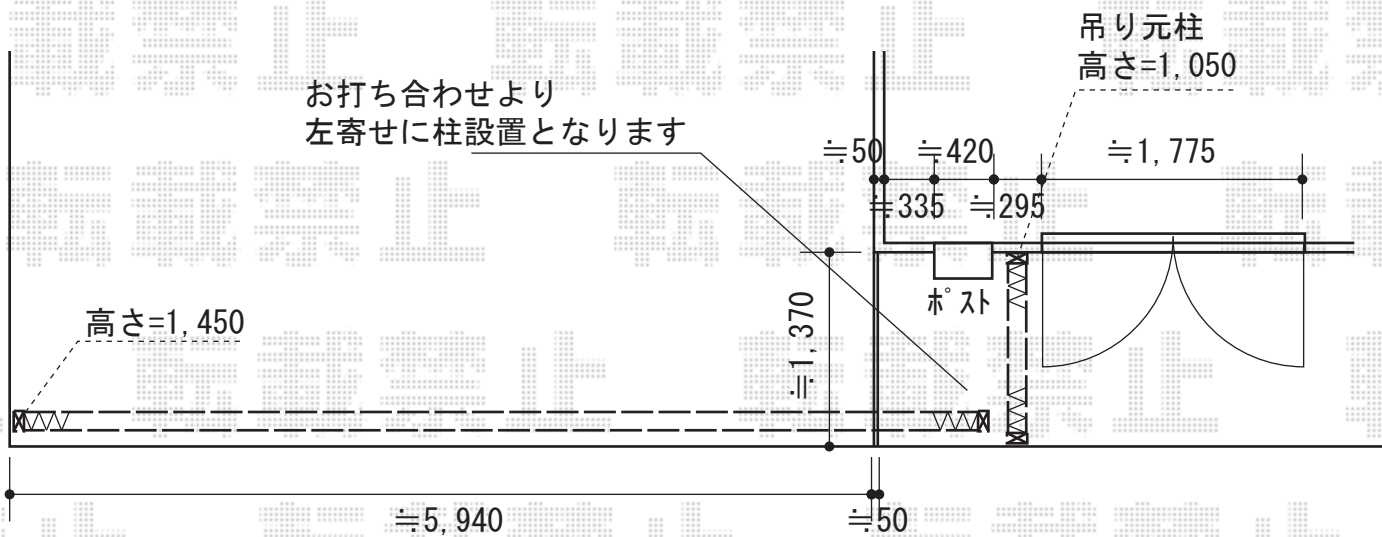

カーゲート

TOEX アルシャインII M型 Aタイプ ノンレール 両開き
開口幅=6,579mm
全幅=6,715mm
たたみ幅=551mm+537mm
高さ=1,450mm
色：シャイングレー
キャスター数：6箇所
落棒数：6本

TOEX アルシャインII M型 Aタイプ ノンレール 片開き
開口幅=1,292mm
全幅=1,408mm
たたみ幅=321mm
高さ=1,050mm
色：シャイングレー
キャスター数：1箇所
落棒数：1本
オプション：柱固定アンカー×2/アンカー固定接着剤

現場状況や作図制限により概略図の内容と多少の違いが生じることがございます。
施工時は、現場優先とさせて頂きたく思いますので、お立会い頂き、
最終のご指示のほど、何卒、宜しくお願い致します。

EX-SHOP
HTTP://WWW.EX-SHOP.NET
担当：西村