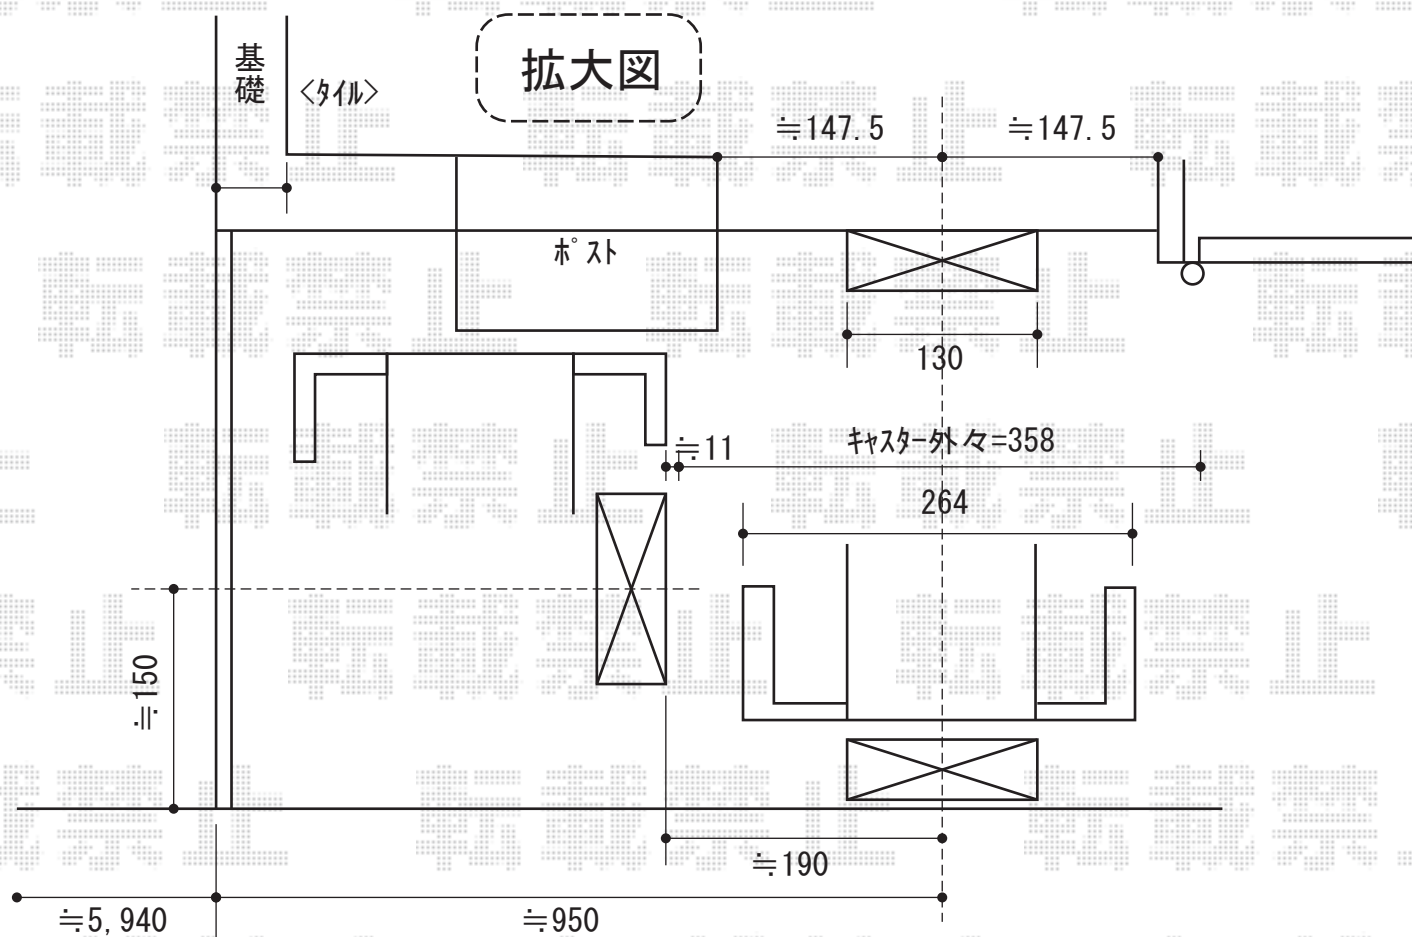

カーゲート

TOEX アルシャインII M型 Aタイプ ノンレール 両開き
開口幅=6,579mm
全幅=6,715mm
たたみ幅=551mm+537mm
高さ=1,450mm
色：シャイングレー
キャスター数：6箇所
落棒数：6本

TOEX アルシャインII M型 Aタイプ ノンレール 片開き
開口幅=1,292mm
全幅=1,408mm
たたみ幅=321mm
高さ=1,050mm
色：シャイングレー
キャスター数：1箇所
落棒数：1本
オプション：柱固定アンカー×2/アンカー固定接着剤

現場状況や作図制限により概略図の内容と多少の違いが生じることがございます。
施工時は、現場優先とさせて頂きたく思いますので、お立会い頂き、
最終のご指示のほど、何卒、宜しくお願い致します。

EX-SHOP
HTTP://WWW.EX-SHOP.NET
担当：西村