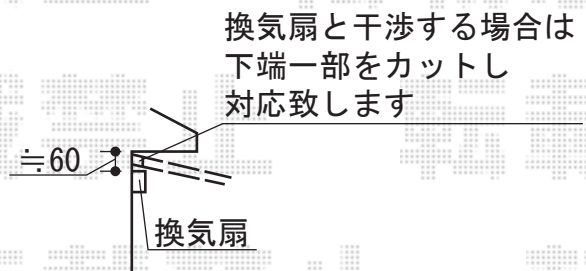

ライザーテラスII R型 屋根タイプ 単体 積雪～20cm対応

トステム ライザーテラスII R型 屋根タイプ 単体 積雪～20cm対応
間口=メーター3000 (柱芯々2,800mm 屋根幅3,020mm)
出幅=6尺 (1,785mm)
色 : シャイングレー
屋根材 : ポリカーボネート (ブラウン)
柱仕様 : 柱位置固定タイプ (柱2本)
施工方法 : 下止め仕様
柱固定部品仕様 : コーナー用×2

トステム 吊り下げ式物干し 標準 2本入り
色 : シャイングレー
数量 : 2本
タイプ : ワイド

現場状況や作図制限により概略図の内容と多少の違いが生じることがございます。
施工時は、現場優先とさせて頂きたく思いますので、お立会い頂き、
最終のご指示のほど、何卒、宜しくお願い致します。

EX-SHOP
HTTP://WWW.EX-SHOP.NET

担当 : 都