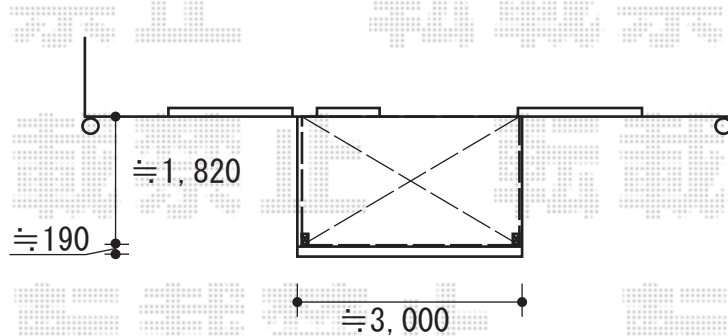

ライザーテラスII R型 屋根タイプ 単体 積雪～20cm対応

トステム ライザーテラスII R型 屋根タイプ 単体 積雪～20cm対応
間口=メーター3000 (柱芯々2,800mm 屋根幅3,020mm)
出幅=6尺 (1,785mm)
色 : シャイングレー
屋根材 : ポリカーボネート (ブラウン)
柱仕様 : 柱位置固定タイプ (柱2本)
施工方法 : 下止め仕様
柱固定部品仕様 : コーナー用×2

トステム 吊り下げ式物干し 標準 2本入り
色 : シャイングレー
数量 : 2本
タイプ : ワイド

現場状況や作図制限により概略図の内容と多少の違いが生じることがございます。
施工時は、現場優先とさせて頂きたく思いますので、お立会い頂き、
最終のご指示のほど、何卒、宜しくお願い致します。

EX-SHOP
HTTP://WWW.EX-SHOP.NET

担当 : 都