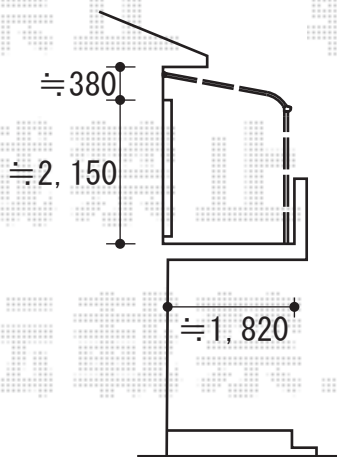

ライザーテラスII R型 屋根タイプ 単体 積雪～20cm対応

トステム ライザーテラスII R型 屋根タイプ 単体 積雪～20cm対応
間口=メーター3000 (柱芯々2,800mm 屋根幅3,020mm)
出幅=6尺 (1,785mm)
色 : シャイングレー
屋根材 : ポリカーボネート (ブラウン)
柱仕様 : 柱位置固定タイプ (柱2本)
施工方法 : 下止め仕様
柱固定部品仕様 : コーナー用×2

トステム 吊り下げ式物干し 標準 2本入り
色 : シャイングレー
数量 : 2本
タイプ : ワイド

現場状況や作図制限により概略図の内容と多少の違いが生じることがございます。
施工時は、現場優先とさせて頂きたく思いますので、お立会い頂き、
最終のご指示のほど、何卒、宜しくお願い致します。

EX-SHOP
HTTP://WWW.EX-SHOP.NET

担当 : 都