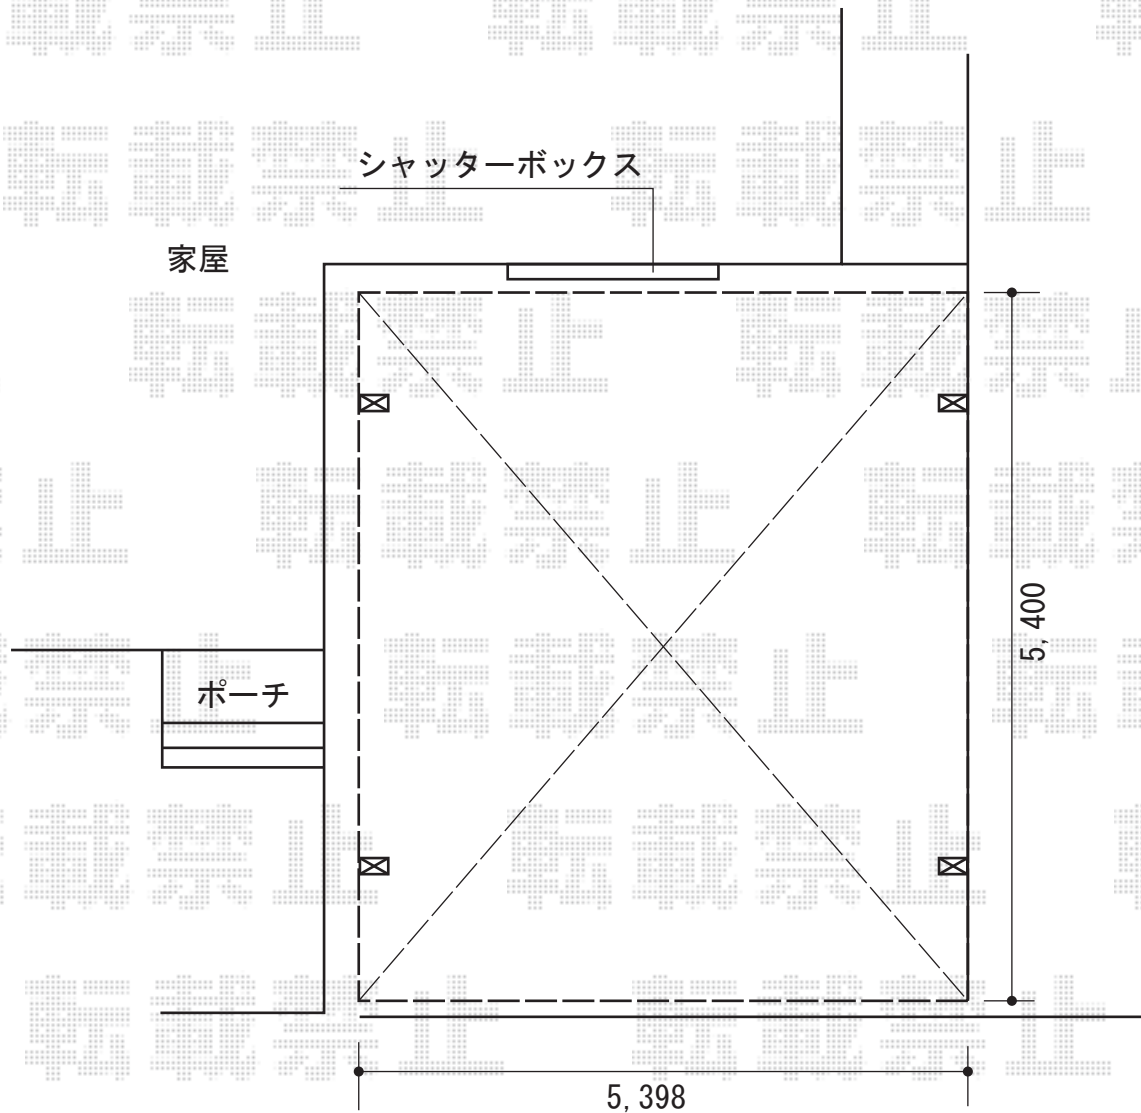

## エフルージュ ツイン 積雪～20cm対応

YKK AP エフルージュ ツイン 積雪～20cm対応

幅=5,398mm

奥行=5,400mm

色：ピュアシルバー

屋根材：熱線遮断ポリカーボネート(トーマイマツト)

柱仕様：ハイルーフ柱仕様(有効高 約2,355mm)

YKK AP エフルージュ ツイン用 サイドパネル

奥行サイズ：長さ54用

高さ=1,036mm

色：ピュアシルバー

パネル材：熱線遮断ポリカーボネート(トーマイマツト)

現場状況や作図制限により概略図の内容と多少の違いが生じることがございます。  
施工時は、現場優先とさせて頂きたく思いますので、お立会い頂き、  
最終のご指示のほど、何卒、宜しくお願い致します。

EX-SHOP  
HTTP://WWW.EX-SHOP.NET

担当：谷