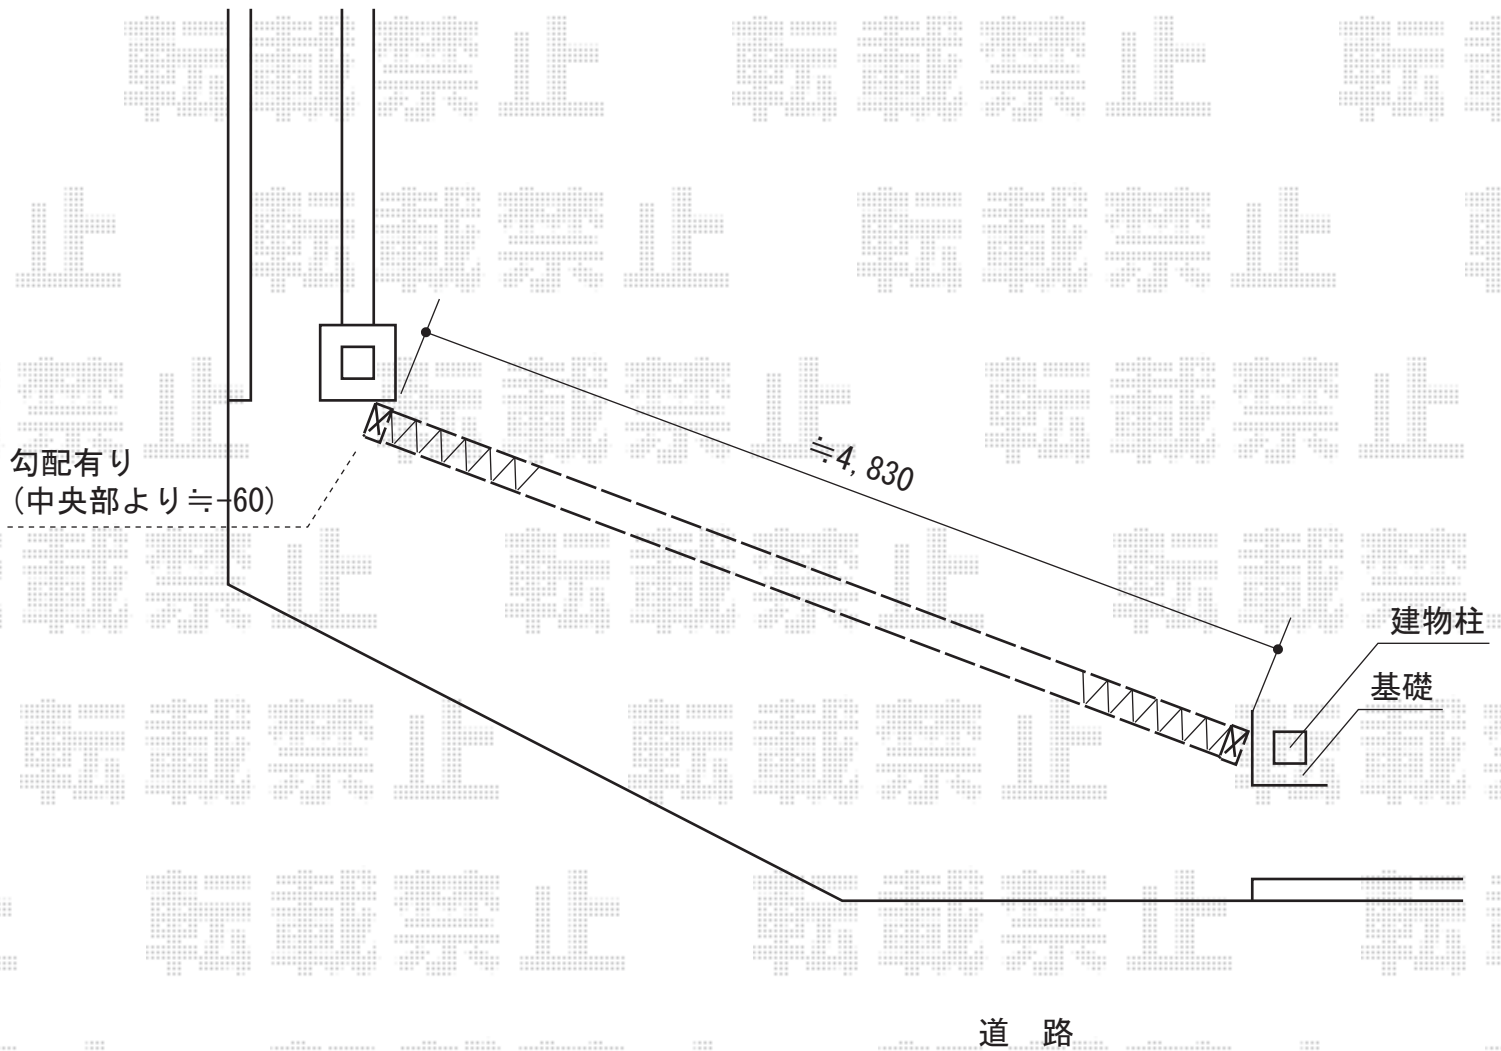

アルシャインHG ノンキャスト 両開き

TOEX アルシャインHG ノンキャスト 両開き
開口幅=3,923mm (直線収納)
全幅=5,181mm
たたみ幅=629+629mm
高さ=1,200mm/ロング柱仕様 (¥19,300)
色: シャイングレー
落棒数: 2+2本

現場状況や作図制限により概略図の内容と多少の違いが生じることがございます。
施工時は、現場優先とさせて頂きたく思いますので、お立会い頂き、
最終のご指示のほど、何卒、宜しくお願い致します。