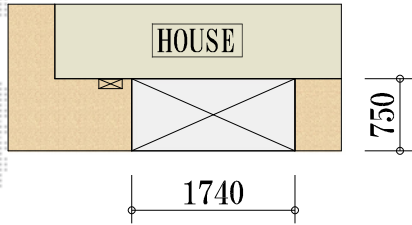

カーブポートシグマIII 積雪～30cm対応

リクシル(トステム)  
カーブポートシグマII  
Rタイプ 4980×2701  
ロング柱23 ブラック  
熱線吸収アクアポリカ

メーターあり

イナバ物置  
シンプル MJN-177E  
エレガントグレー

トステム カーブポートシグマIII 積雪～30cm対応  
幅=2,701mm  
奥行=4,980mm  
色：ブラック  
屋根材：熱線吸収アクアポリカーボネート（ライトブルー）  
柱仕様：ロング柱23仕様（有効高 約2,300mm）

① リクシル(トステム)  
カーブポートシグマII

② イナバ物置  
シンプル MJN-177E

稲葉物置 シンプル  
間口=1,740mm  
奥行=610mm  
高さ=1,903mm  
色：【仮】アーバンGM  
屋根タイプ：標準型  
耐荷重タイプ：一般型  
棚タイプ：全面棚タイプ

現場状況や作図制限により概略図の内容と多少の違いが生じることがございます。  
施工時は、現場優先とさせて頂きたく思いますので、お立会い頂き、  
最終のご指示のほど、何卒、宜しくお願い致します。