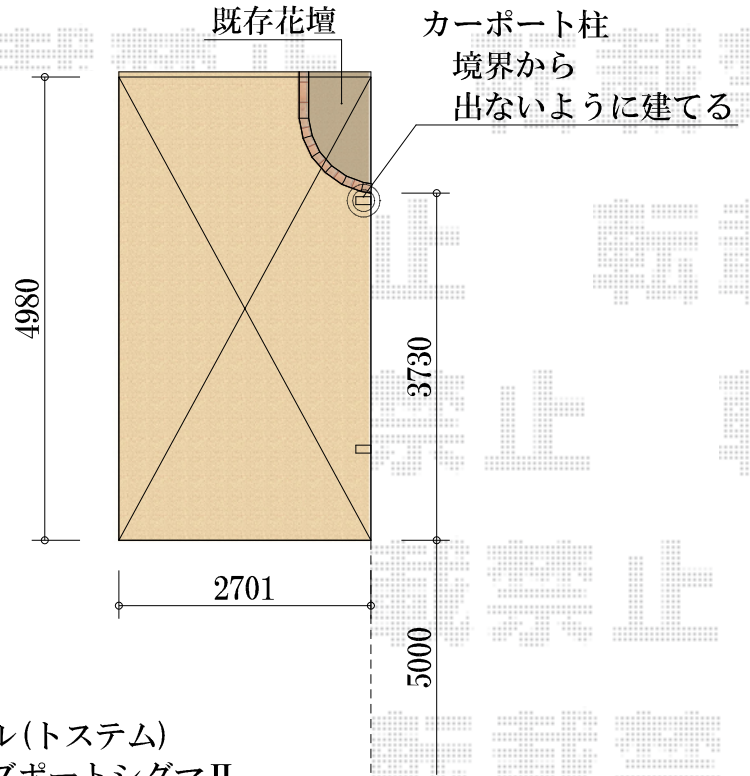

カーブポートシグマIII 積雪～30cm対応

リクシル(トステム)  
カーブポートシグマII  
Rタイプ 4980×2701  
ロング柱23 ブラック  
熱線吸収アクアポリカ

メーターあり

イナバ物置  
シンプル MJN-177E  
エレガントグレー

トステム カーブポートシグマIII 積雪～30cm対応  
幅=2,701mm  
奥行=4,980mm  
色：ブラック  
屋根材：熱線吸収アクアポリカーボネート（ライトブルー）  
柱仕様：ロング柱23仕様（有効高 約2,300mm）

① リクシル(トステム)  
カーブポートシグマII

② イナバ物置  
シンプル MJN-177E

稲葉物置 シンプル  
間口=1,740mm  
奥行=610mm  
高さ=1,903mm  
色：【仮】アーバンGM  
屋根タイプ：標準型  
耐荷重タイプ：一般型  
棚タイプ：全面棚タイプ

現場状況や作図制限により概略図の内容と多少の違いが生じることがございます。  
施工時は、現場優先とさせて頂きたく思いますので、お立会い頂き、  
最終のご指示のほど、何卒、宜しくお願い致します。