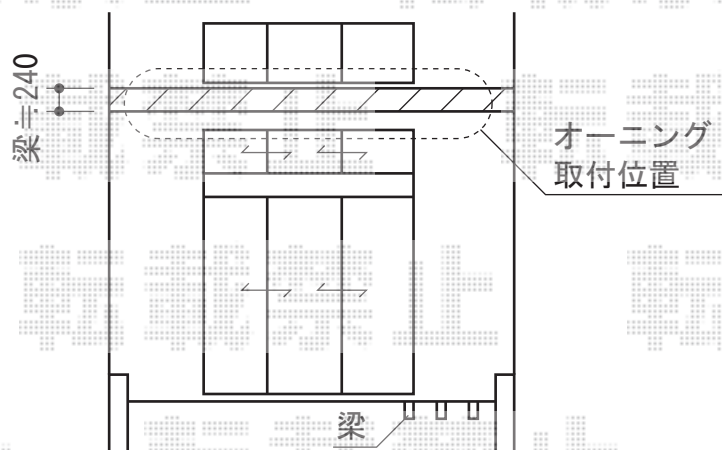

彩鳥S型 レギュラータイプ 電動式

トステム 彩鳥S型 レギュラータイプ 電動式
間口=関東間2.0間 (3,640mm)
出幅=2,000mm
本体色：ホワイト
キャンバス色：ポリエステル (ネイビーブルー)
駆動：電動式/外観左駆動
スイッチボックス：室内露出型

現場状況や作図制限により概略図の内容と多少の違いが生じることがございます。
施工時は、現場優先とさせて頂きたく思いますので、お立会い頂き、
最終のご指示のほど、何卒、宜しくお願い致します。