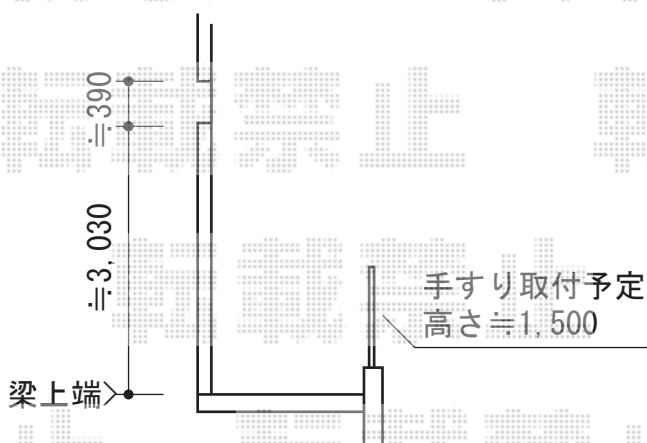

彩鳥S型 レギュラータイプ 電動式

トステム 彩鳥S型 レギュラータイプ 電動式
間口=関東間2.0間 (3,640mm)
出幅=2,000mm
本体色：ホワイト
キャンバス色：ポリエステル (ネイビーブルー)
駆動：電動式/外観左駆動
スイッチボックス：室内露出型

現場状況や作図制限により概略図の内容と多少の違いが生じることがございます。
施工時は、現場優先とさせて頂きたく思いますので、お立会い頂き、
最終のご指示のほど、何卒、宜しくお願い致します。