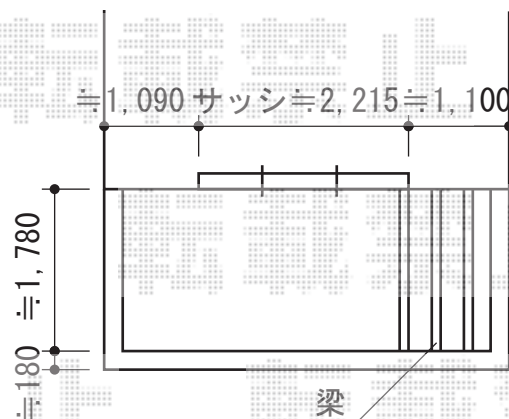

彩鳥S型 レギュラータイプ 電動式

トステム 彩鳥S型 レギュラータイプ 電動式
間口=関東間2.0間 (3,640mm)
出幅=2,000mm
本体色：ホワイト
キャンバス色：ポリエステル (ネイビーブルー)
駆動：電動式/外観左駆動
スイッチボックス：室内露出型

現場状況や作図制限により概略図の内容と多少の違いが生じることがございます。
施工時は、現場優先とさせて頂きたく思いますので、お立会い頂き、
最終のご指示のほど、何卒、宜しくお願い致します。