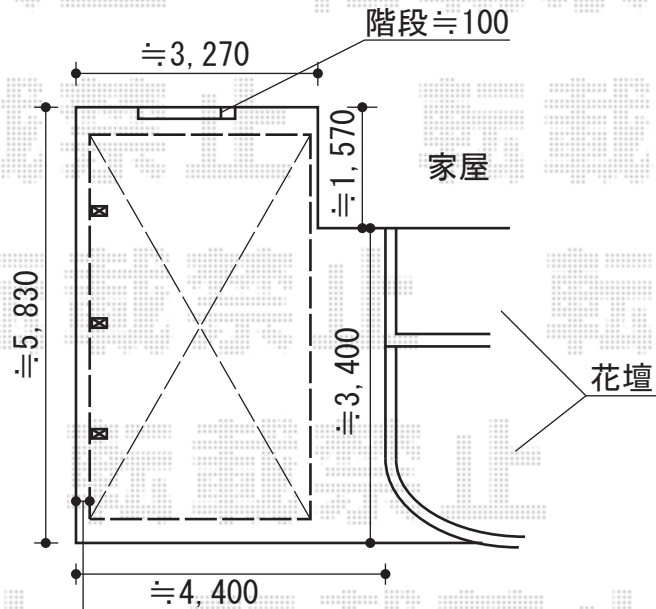

レイナポート 積雪～20cm対応

≒30mm 離して設置致します。

②YKK AP レイナポート 積雪～20cm対応

幅=3,000mm

奥行=5,052mm

色：カームブラック

屋根材：ポリカーボネート（アースブルー）

柱仕様：ハイルーフ柱仕様（有効高 約2,355mm）

YKK AP レイナポート サイドパネル

奥行=51用

高さ=1,036mm

色：カームブラック

パネル材：ポリカーボネート（アースブルー）

柱仕様：ハイルーフ柱仕様/間柱1本

YKK AP 着脱式サポート

色：カームブラック

柱仕様：ハイルーフ柱仕様

数量：2本入り×1セット

現場状況や作図制限により概略図の内容と多少の違いが生じることがございます。
施工時は、現場優先とさせて頂きたく思いますので、お立会い頂き、
最終のご指示のほど、何卒、宜しくお願い致します。

EX-SHOP
HTTP://WWW.EX-SHOP.NET

担当：栞田