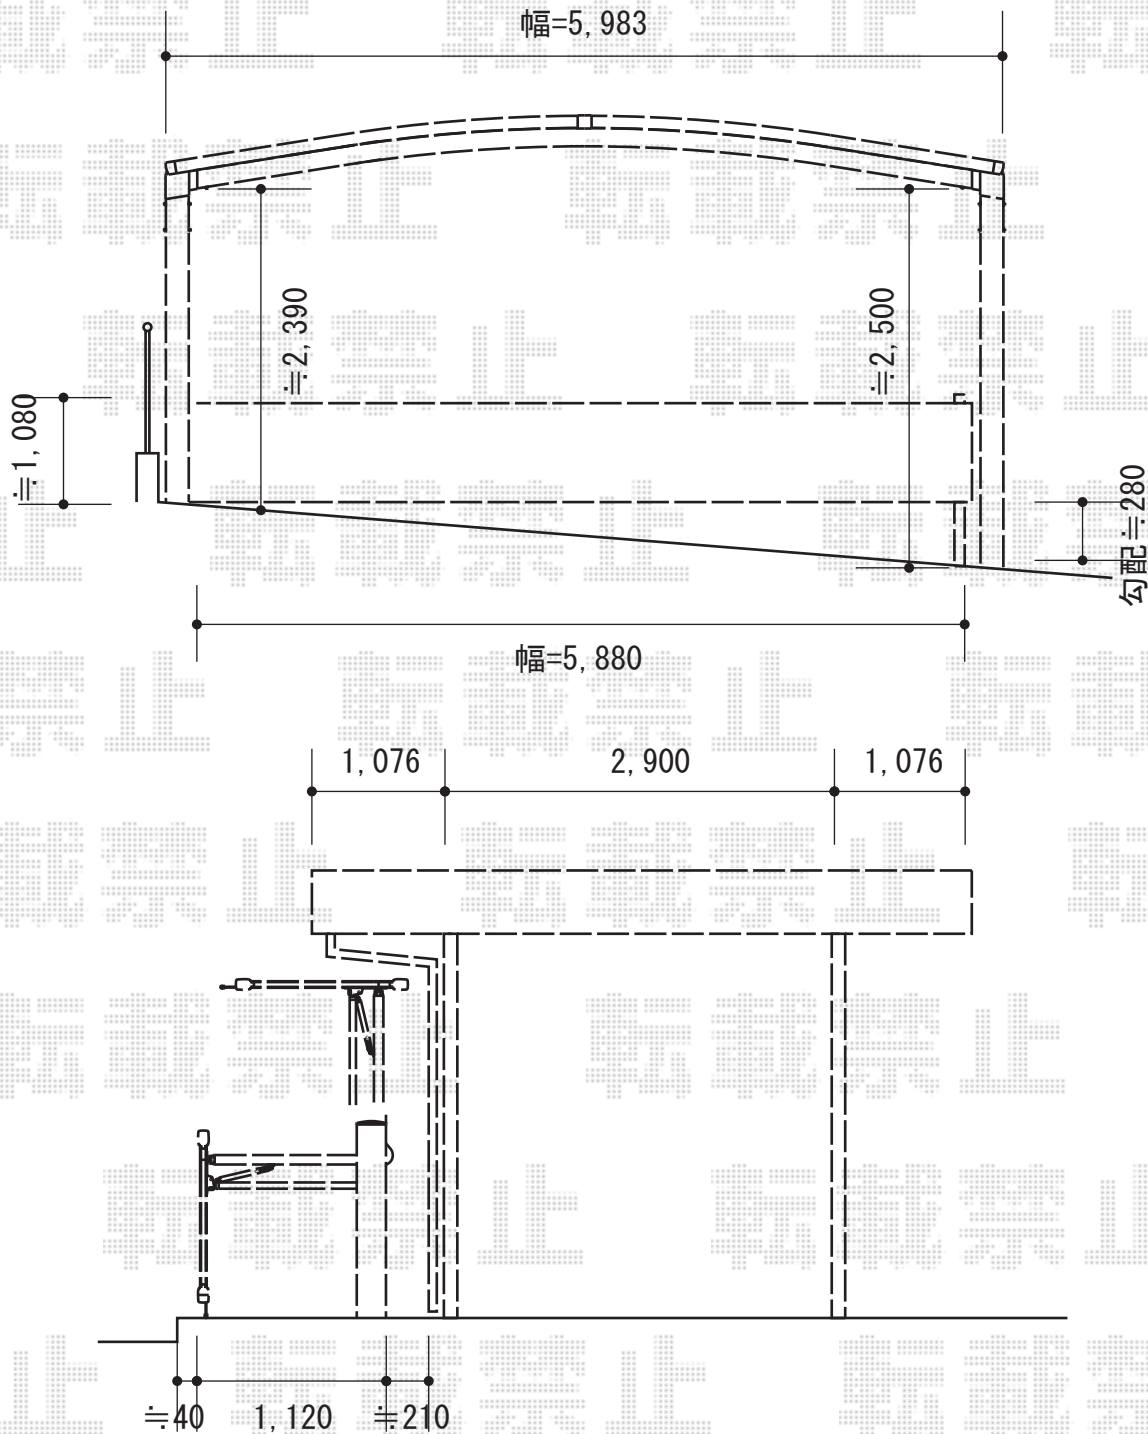

カーゲート・カーポート

YKK AP レイナツインポート 積雪~20cm対応
 幅=5,983mm
 奥行=5,052mm
 色：プラチナステン
 屋根材：熱線遮断ポリカーボネート（アースブルーマット調）
 柱仕様：ハイルーフ柱仕様（有効高 約2,355mm）

YKK AP エクスラインアップゲート ワイド1型 電動タイプ
 本体（W×H）=（5,880×1,000mm）
 色：プラチナステン
 柱仕様：ハイルーフ柱仕様（有効通過高2,140mm）
 駆動：2モーター両柱駆動
 リモコン：標準2個入
 オプション：ロング支持金具（¥3,000）×1
 オプション：リモコン送信器K3型（追加用）