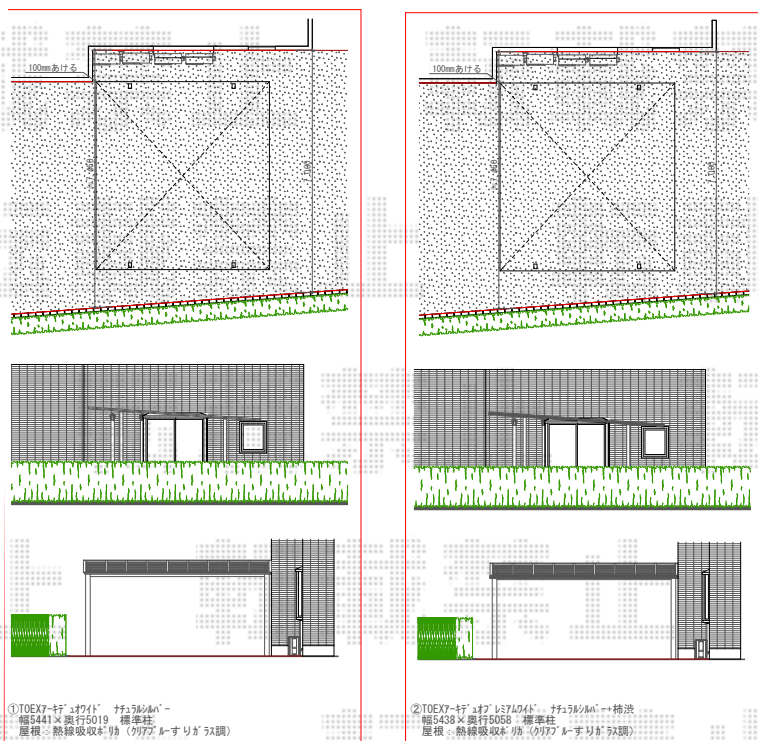

# アーキデュオ プレミアムワイド マテリアルカラー 積雪～20cm対応

TOEX アーキデュオ プレミアムワイド マテリアルカラー 積雪～20cm対応  
 幅=5,438mm  
 奥行=5,058mm  
 色：ナチュラルシルバー + 柿渋  
 屋根材：熱線吸収ポリカーボネート（クリアブルーS・すりガラス調）  
 柱仕様：標準柱仕様（有効高 約2,209mm）

現場状況や作図制限により概略図の内容と多少の違いが生じることがございます。  
 施工時は、現場優先とさせて頂きたく思いますので、お立会い頂き、  
 最終のご指示のほど、何卒、宜しくお願い致します。