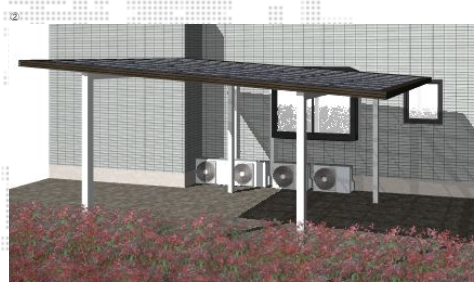

# アーキデュオ プレミアムワイド マテリアルカラー 積雪～20cm対応

TOEX アーキデュオ プレミアムワイド マテリアルカラー 積雪～20cm対応  
 幅=5,438mm  
 奥行=5,058mm  
 色：ナチュラルシルバー + 柿渋  
 屋根材：熱線吸収ポリカーボネート（クリアブルーS・すりガラス調）  
 柱仕様：標準柱仕様（有効高 約2,209mm）

現場状況や作図制限により概略図の内容と多少の違いが生じることがございます。  
 施工時は、現場優先とさせて頂きたく思いますので、お立会い頂き、  
 最終のご指示のほど、何卒、宜しくお願い致します。