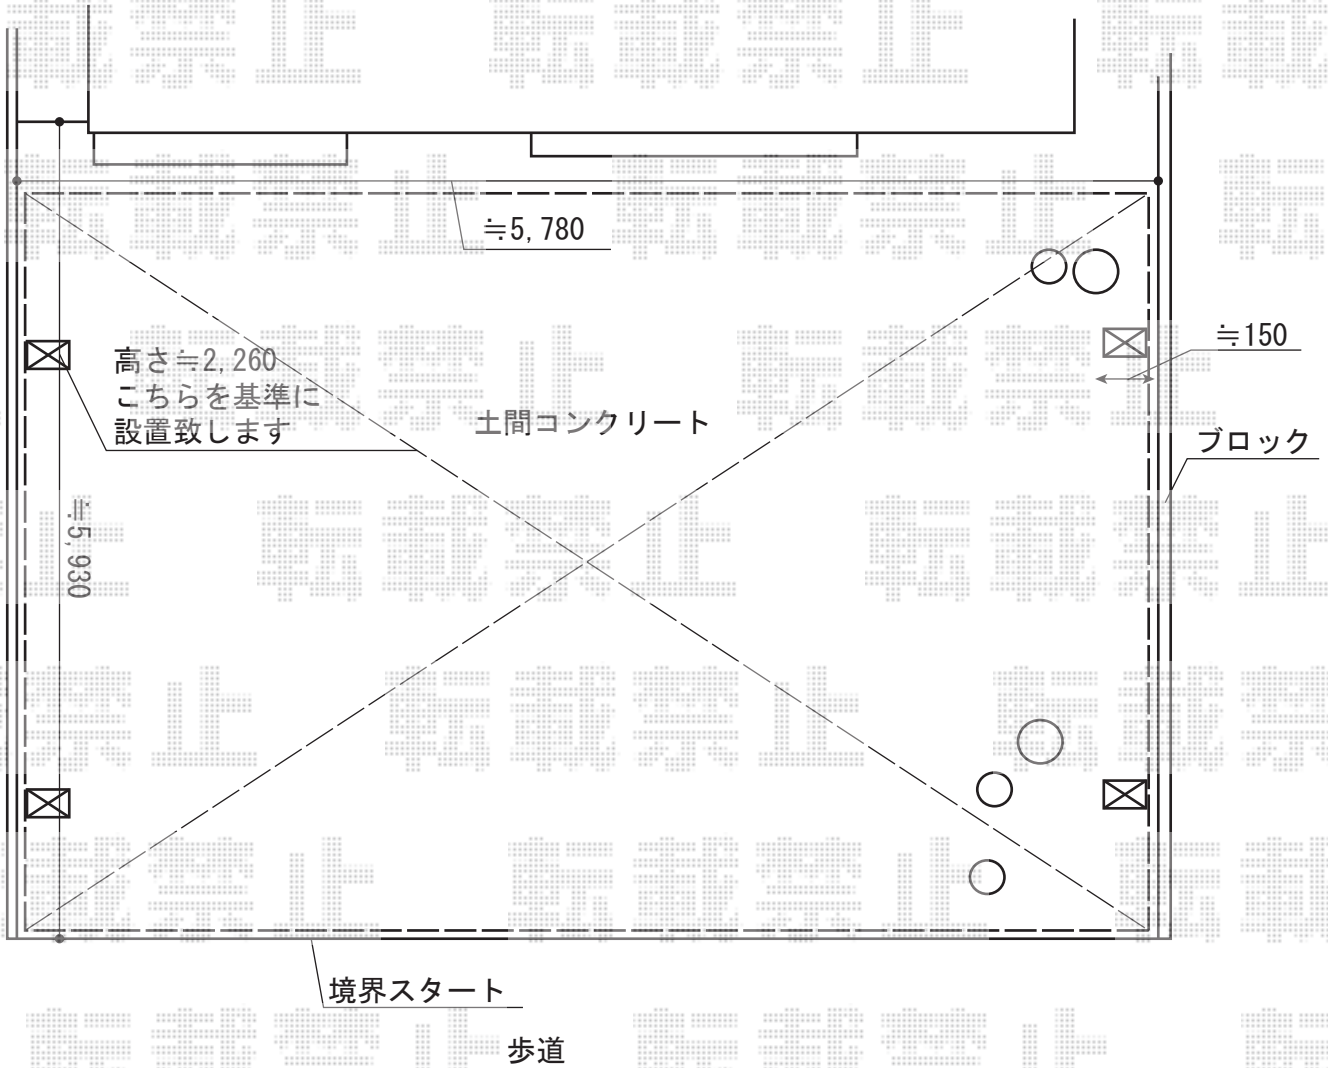

# レイナポート M合掌 積雪~20cm対応

YKK AP レイナポート M合掌 積雪~20cm対応  
幅=6,014mm[30+30]  
奥行=5,400mm  
色：プラチナステン  
屋根材：ポリカーボネート（アースブルー）  
柱仕様：ハイルーフ柱仕様（有効高 約2,355mm）

現場状況や作図制限により概略図の内容と多少の違いが生じることがございます。  
施工時は、現場優先とさせて頂きたく思いますので、お立会い頂き、  
最終のご指示のほど、何卒、宜しくお願い致します。