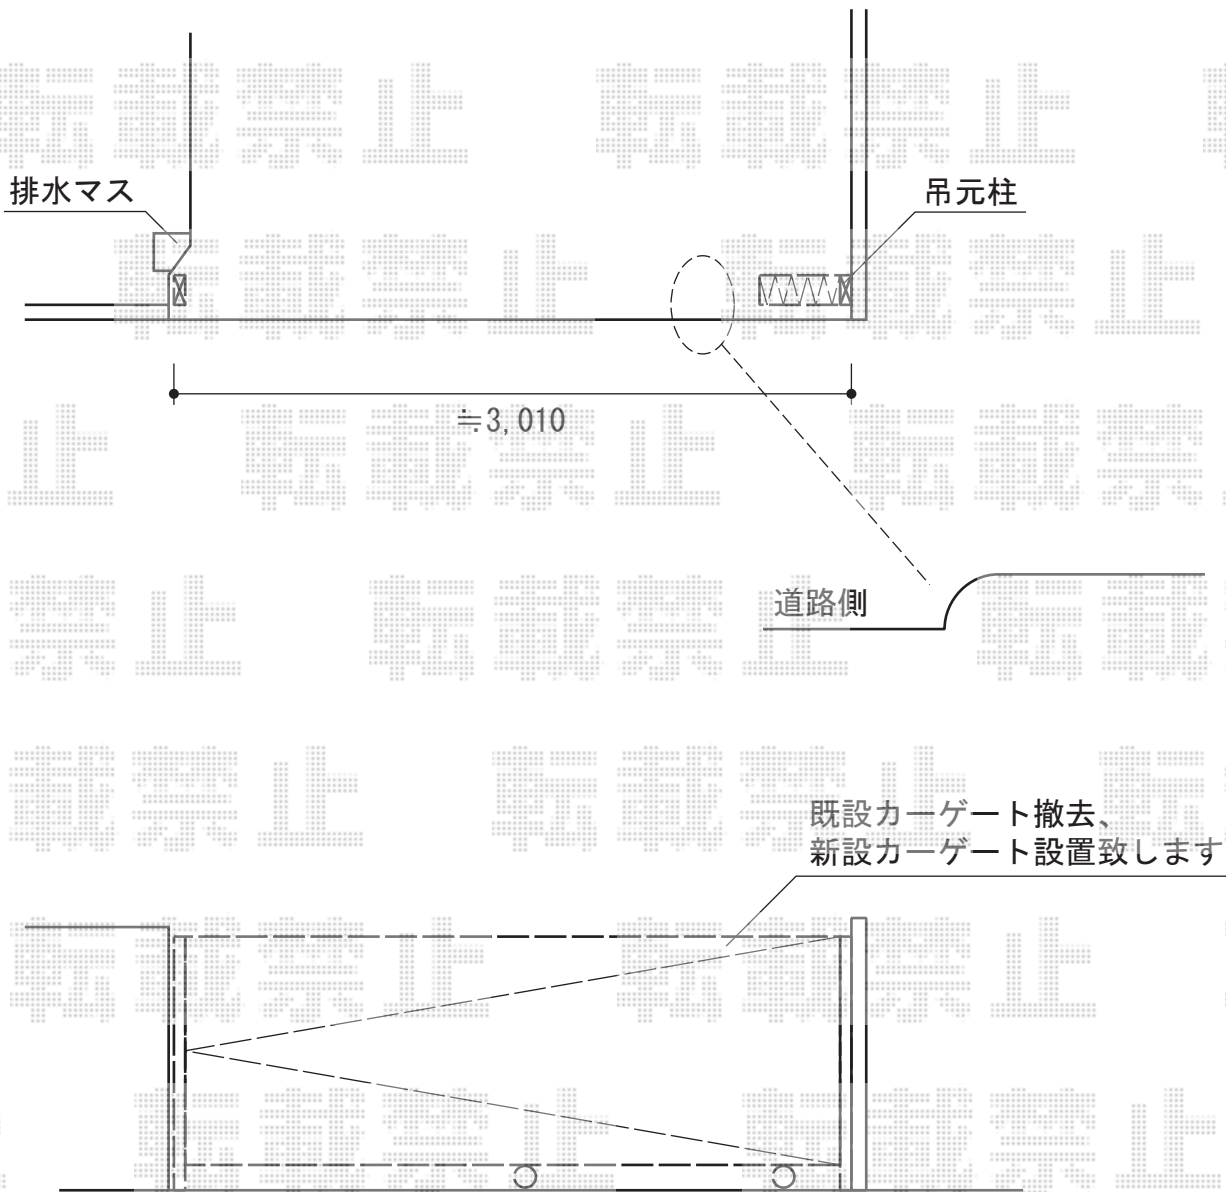

# アルシャインII HW型Aタイプ ノンレール 片開き

TOEX アルシャインII HW型Aタイプ ノンレール 片開き  
開口幅=3,052mm  
全幅=3,168mm  
たたみ幅=575mm  
高さ=1,250mm  
色：シャイングレー  
キャスター数：2箇所  
落棒数：2本  
吊元柱：外観右側

現場状況や作図制限により概略図の内容と多少の違いが生じることがございます。  
施工時は、現場優先とさせて頂きたく思いますので、お立会い頂き、  
最終のご指示のほど、何卒、宜しくお願い致します。