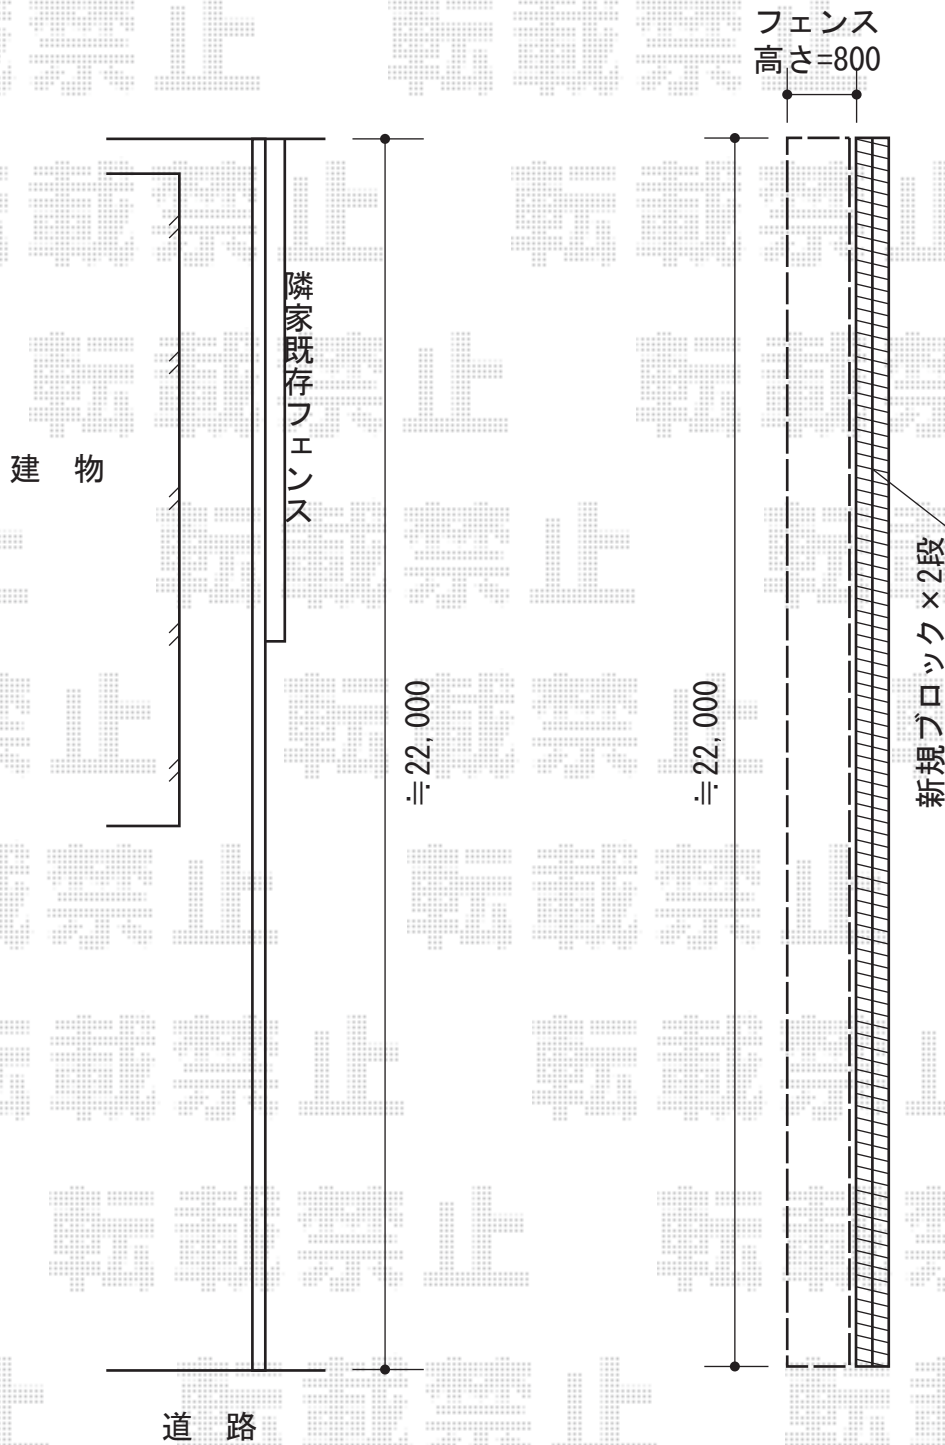

ハイグリッドフェンスUF8型

TOEX ハイグリッドフェンスUF8型

本体1枚 (W×H) = (2,000×800mm) (¥4,700) ×11枚

スチール柱 : T-8 (¥) ×12本

色 : オータムブラウン

現場状況や作図制限により概略図の内容と多少の違いが生じることがございます。
施工時は、現場優先とさせて頂きたく思いますので、お立会い頂き、
最終のご指示のほど、何卒、宜しくお願い致します。

EX-SHOP
HTTP://WWW.EX-SHOP.NET