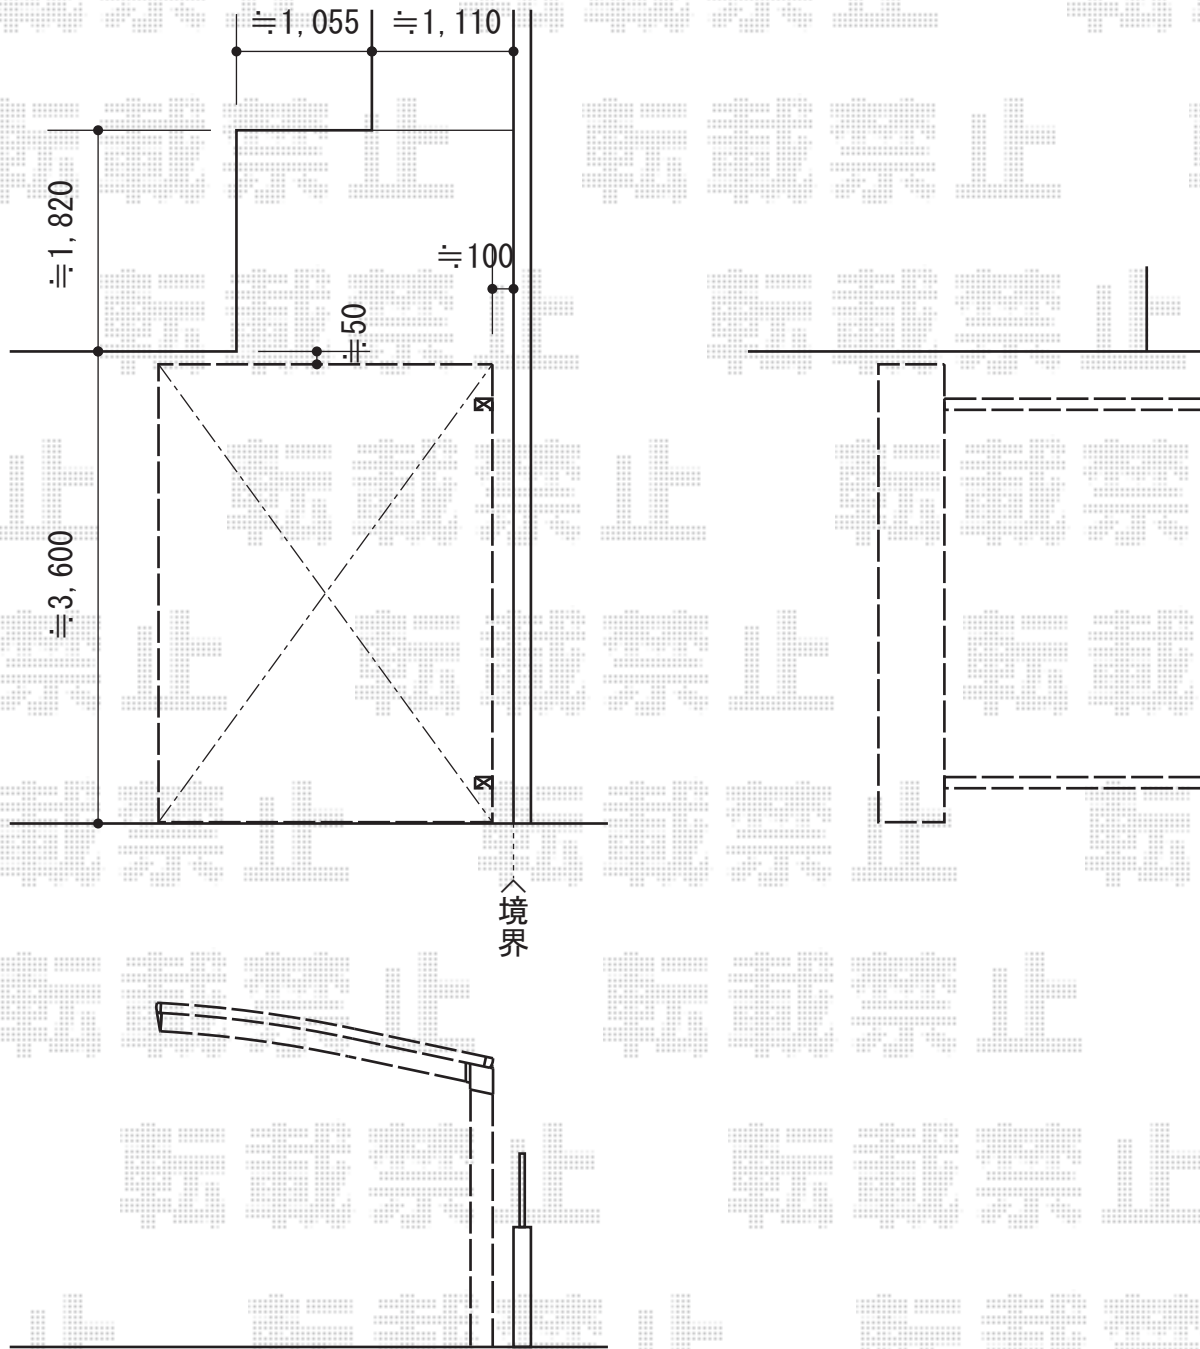

# カーブポートシグマⅢ 積雪～30cm対応

トステム カーブポートシグマⅢ 積雪～30cm対応

幅=2,701mm

奥行=4,980mm

色：オータムブラウン

屋根材：熱線吸収ポリカーボネート（ライトブルーマット調）

柱仕様：ロング柱23仕様（有効高 約2,300mm）

現場状況や作図制限により概略図の内容と多少の違いが生じることがございます。  
施工時は、現場優先とさせて頂きたく思いますので、お立会い頂き、  
最終のご指示のほど、何卒、宜しくお願い致します。