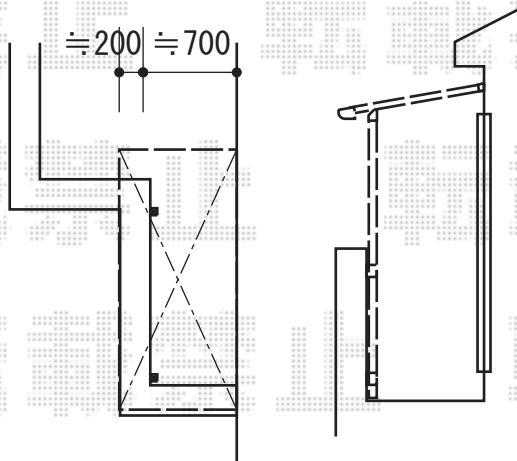

## カーポート・バルコニー屋根

トステム カーブポートシグマIII 積雪~30cm対応  
 幅=2,401mm  
 奥行=4,980mm  
 色：シャイングレー  
 屋根材：ガリレポリカ（クリアマット/すりガラス調）  
 柱仕様：ロング柱23仕様（有効高 約2,300mm）

## バルコニー屋根

トステム  
 ライザーテラスII F型 単体 屋根タイプ 積雪~20cm対応  
 間口=関東間1.5間（柱芯々2,530mm 屋根幅2,750mm）  
 出幅=3尺（885mm）  
 色：シャイングレー  
 屋根材：ポリカーボネート（クリアマット/すりガラス調）  
 柱仕様：柱奥行移動タイプ（柱2本）  
 施工方法：下止め仕様  
 柱固定部品仕様：中間用×1・コーナー用×1