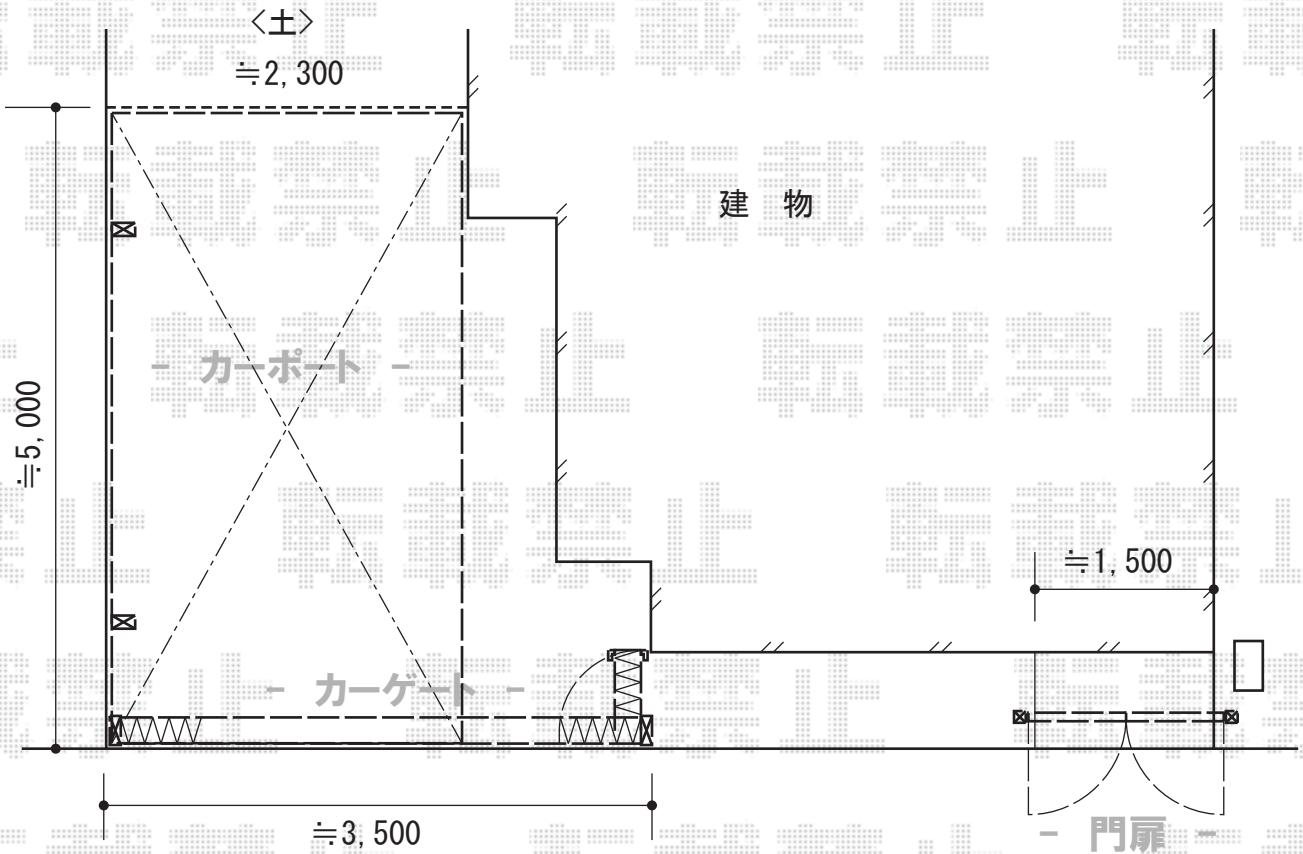

## カーポート・バルコニー屋根

トステム カーブポートシグマIII 積雪~30cm対応  
 幅=2,401mm  
 奥行=4,980mm  
 色：シャイングレー  
 屋根材：ガリレポリカ（クリアマット/すりガラス調）  
 柱仕様：ロング柱23仕様（有効高 約2,300mm）

## バルコニー屋根

トステム  
 ライザーテラスII F型 単体 屋根タイプ 積雪~20cm対応  
 間口=関東間1.5間（柱芯々2,530mm 屋根幅2,750mm）  
 出幅=3尺（885mm）  
 色：シャイングレー  
 屋根材：ポリカーボネート（クリアマット/すりガラス調）  
 柱仕様：柱奥行移動タイプ（柱2本）  
 施工方法：下止め仕様  
 柱固定部品仕様：中間用×1・コーナー用×1