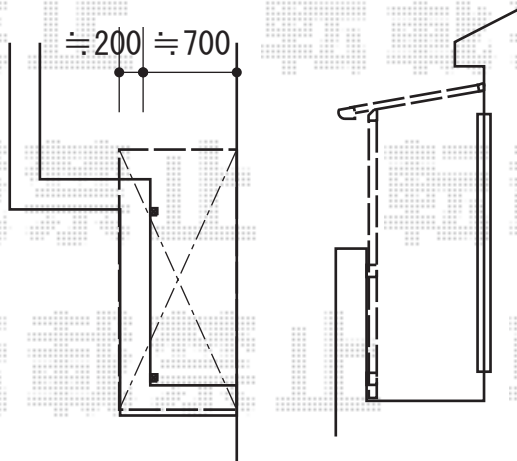

カーポート・バルコニー屋根

トステム カーブポートシグマIII 積雪~30cm対応
 幅=2,401mm
 奥行=4,980mm
 色：シャイングレー
 屋根材：ガリレポリカ（クリアマット/すりガラス調）
 柱仕様：ロング柱23仕様（有効高 約2,300mm）

バルコニー屋根

トステム
 ライザーテラスII F型 単体 屋根タイプ 積雪~20cm対応
 間口=関東間1.5間（柱芯々2,530mm 屋根幅2,750mm）
 出幅=3尺（885mm）
 色：シャイングレー
 屋根材：ポリカーボネート（クリアマット/すりガラス調）
 柱仕様：柱奥行移動タイプ（柱2本）
 施工方法：下止め仕様
 柱固定部品仕様：中間用×1・コーナー用×1

トステム 吊下式物干し ショート 2本入
 色：シャイングレー

現場状況や作図制限により概略図の内容と多少の違いが生じることがございます。
 施工時は、現場優先とさせて頂きたく思いますので、お立会い頂き、
 最終のご指示のほど、何卒、宜しくお願い致します。

EX-SHOP
[HTTP://WWW.EX-SHOP.NET](http://www.ex-shop.net)

担当：西村

全ての著作権は、エクスショップに帰属します。当社とのお取引目的外の使用・複製・転載禁止となっております。