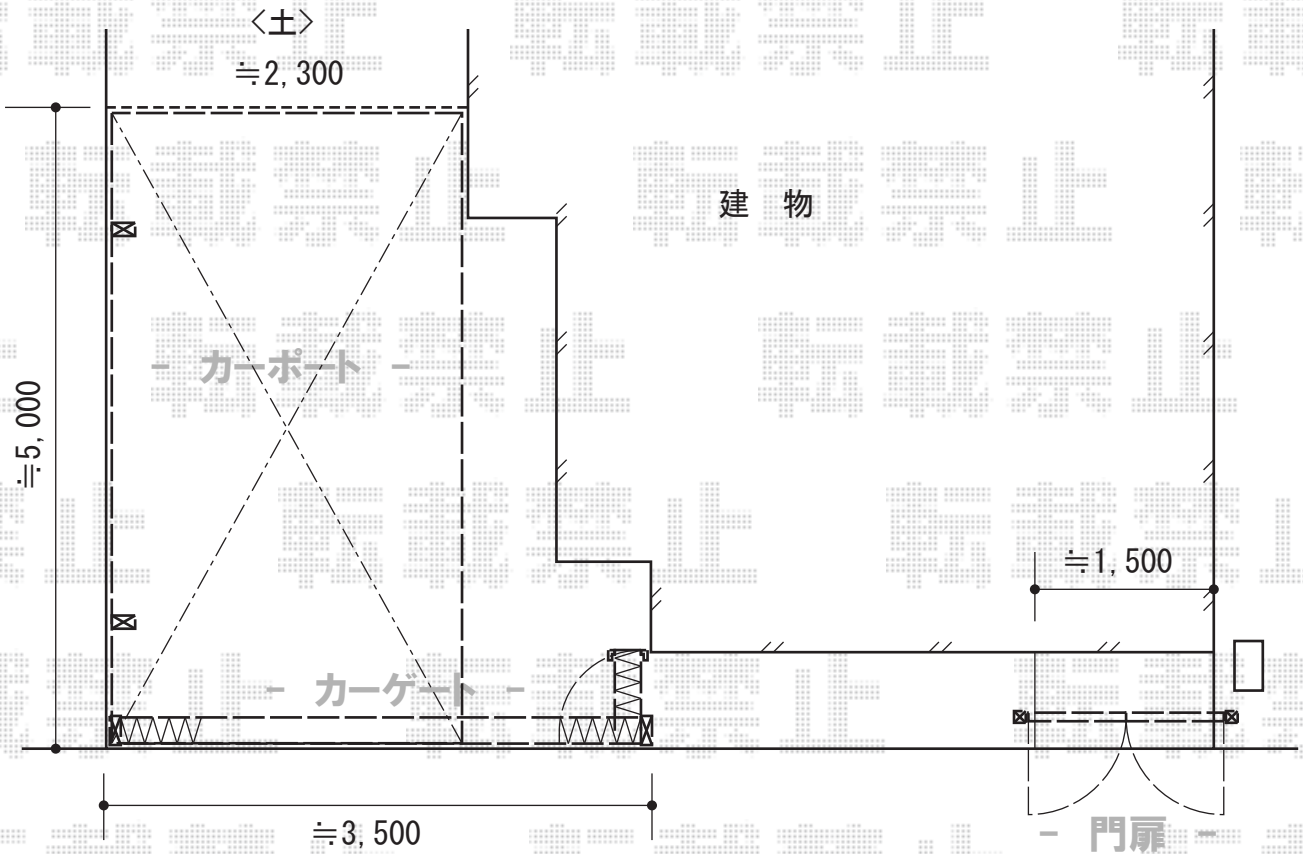

カーポート・バルコニー屋根

トステム カーブポートシグマIII 積雪~30cm対応
 幅=2,401mm
 奥行=4,980mm
 色：シャイングレー
 屋根材：ガリレポリカ（クリアマット/すりガラス調）
 柱仕様：ロング柱23仕様（有効高 約2,300mm）

バルコニー屋根

トステム
 ライザーテラスII F型 単体 屋根タイプ 積雪~20cm対応
 間口=関東間1.5間（柱芯々2,530mm 屋根幅2,750mm）
 出幅=3尺（885mm）
 色：シャイングレー
 屋根材：ポリカーボネート（クリアマット/すりガラス調）
 柱仕様：柱奥行移動タイプ（柱2本）
 施工方法：下止め仕様
 柱固定部品仕様：中間用×1・コーナー用×1

トステム 吊下式物干し ショート 2本入
 色：シャイングレー

現場状況や作図制限により概略図の内容と多少の違いが生じることがございます。
 施工時は、現場優先とさせて頂きたく思いますので、お立会い頂き、
 最終のご指示のほど、何卒、宜しくお願い致します。

EX-SHOP
[HTTP://WWW.EX-SHOP.NET](http://www.ex-shop.net)

担当：西村

全ての著作権は、エクスショップに帰属します。当社とのお取引目的外の使用・複製・転載禁止となっております。