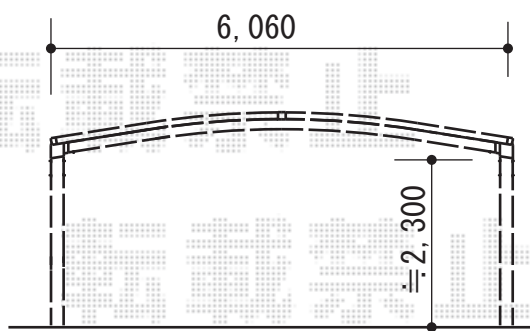

# カーブポートシグマIII ワイド 積雪~30cm対応

トステム カーブポートシグマIII ワイド 積雪~30cm対応  
幅=6,060mm  
奥行=5,686mm  
色：シャイングレー  
屋根材：熱線吸収ポリカーボネート（ライトブルーマット調）  
柱仕様：ロング柱23仕様（有効高 約2,300mm）

現場状況や作図制限により概略図の内容と多少の違いが生じることがございます。  
施工時は、現場優先とさせて頂きたく思いますので、お立会い頂き、  
最終のご指示のほど、何卒、宜しくお願い致します。