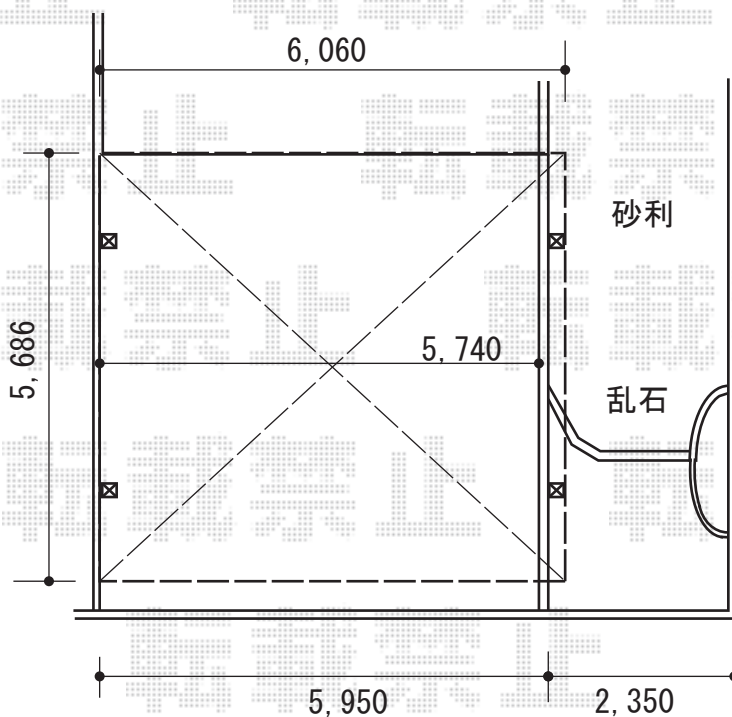

# カーブポートシグマIII ワイド 積雪~30cm対応

トステム カーブポートシグマIII ワイド 積雪~30cm対応  
幅=6,060mm  
奥行=5,686mm  
色：シャイングレー  
屋根材：熱線吸収ポリカーボネート（ライトブルーマット調）  
柱仕様：ロング柱23仕様（有効高 約2,300mm）

現場状況や作図制限により概略図の内容と多少の違いが生じることがございます。  
施工時は、現場優先とさせて頂きたく思いますので、お立会い頂き、  
最終のご指示のほど、何卒、宜しくお願い致します。