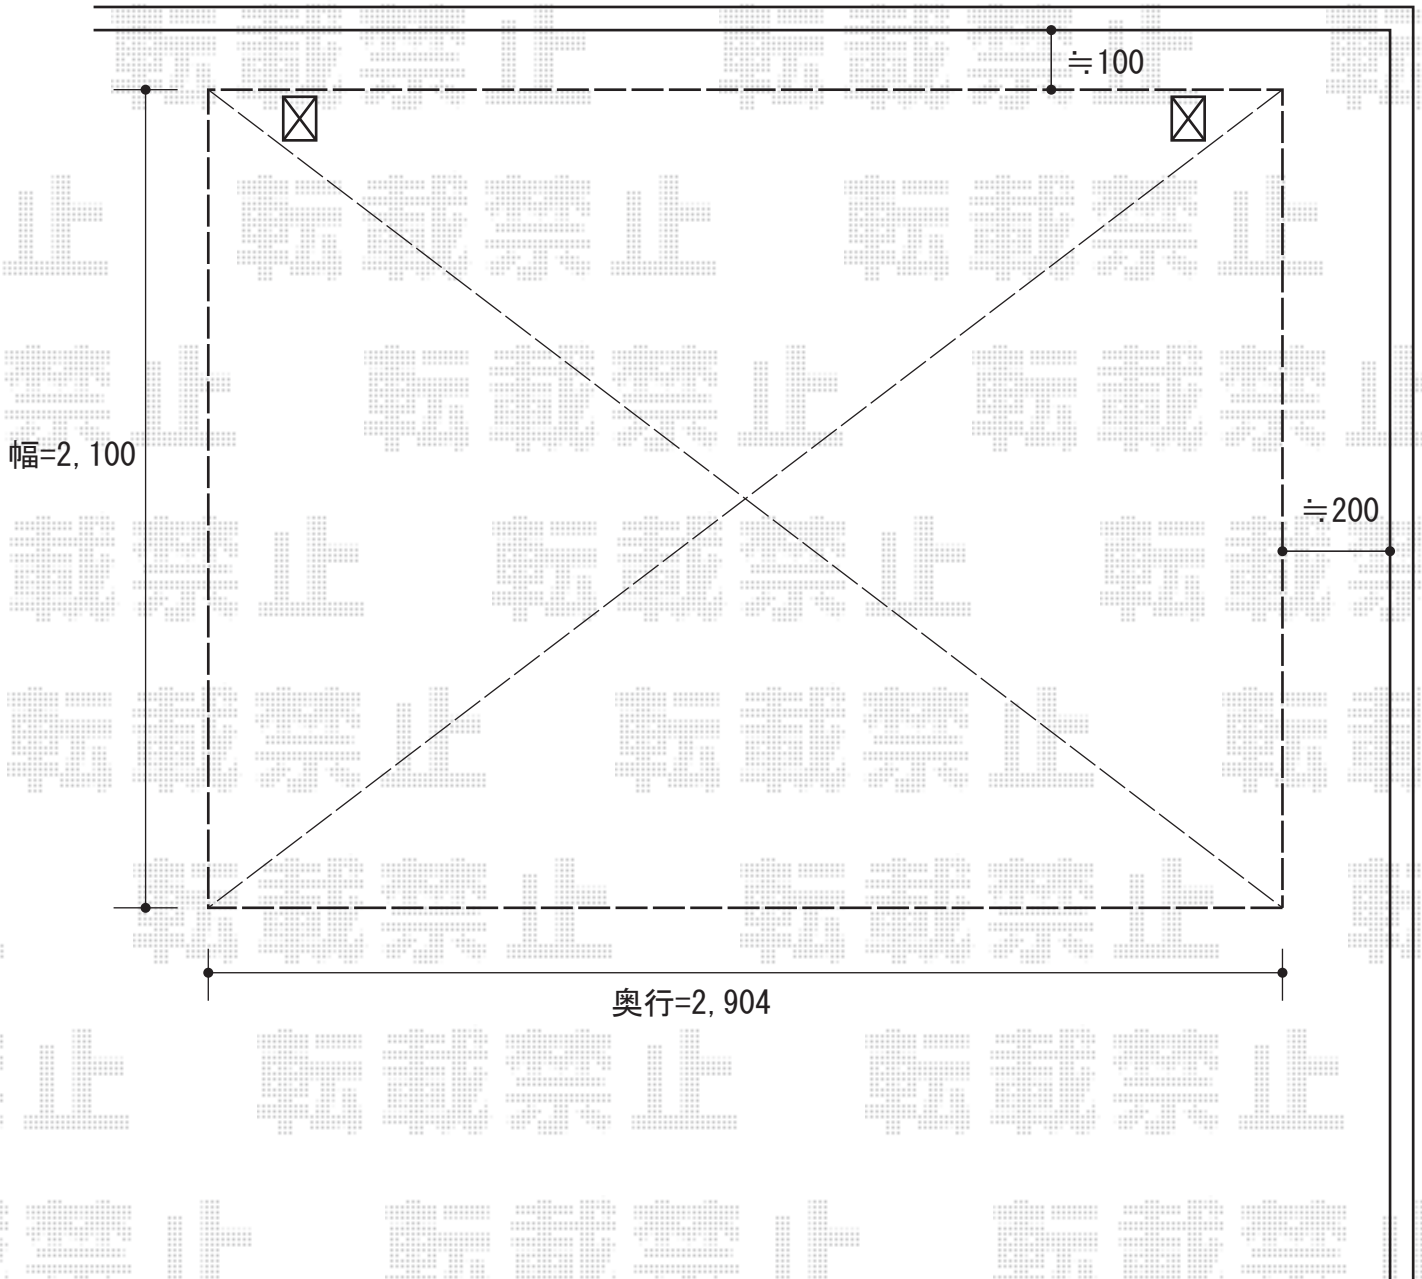

プレシオSPORT ミニ 積雪～20cm対応

YKK AP プレシオSPORT ミニ 積雪～20cm対応

幅=2,100mm

奥行=2,904mm

色：チャコールブラック

屋根材：熱線遮断ポリカーボネート（スカイブルーマット調）

柱仕様：標準柱仕様（有効高 約1,814mm）

現場状況や作図制限により概略図の内容と多少の違いが生じることがございます。
施工時は、現場優先とさせて頂きたく思いますので、お立会い頂き、
最終のご指示のほど、何卒、宜しくお願い致します。