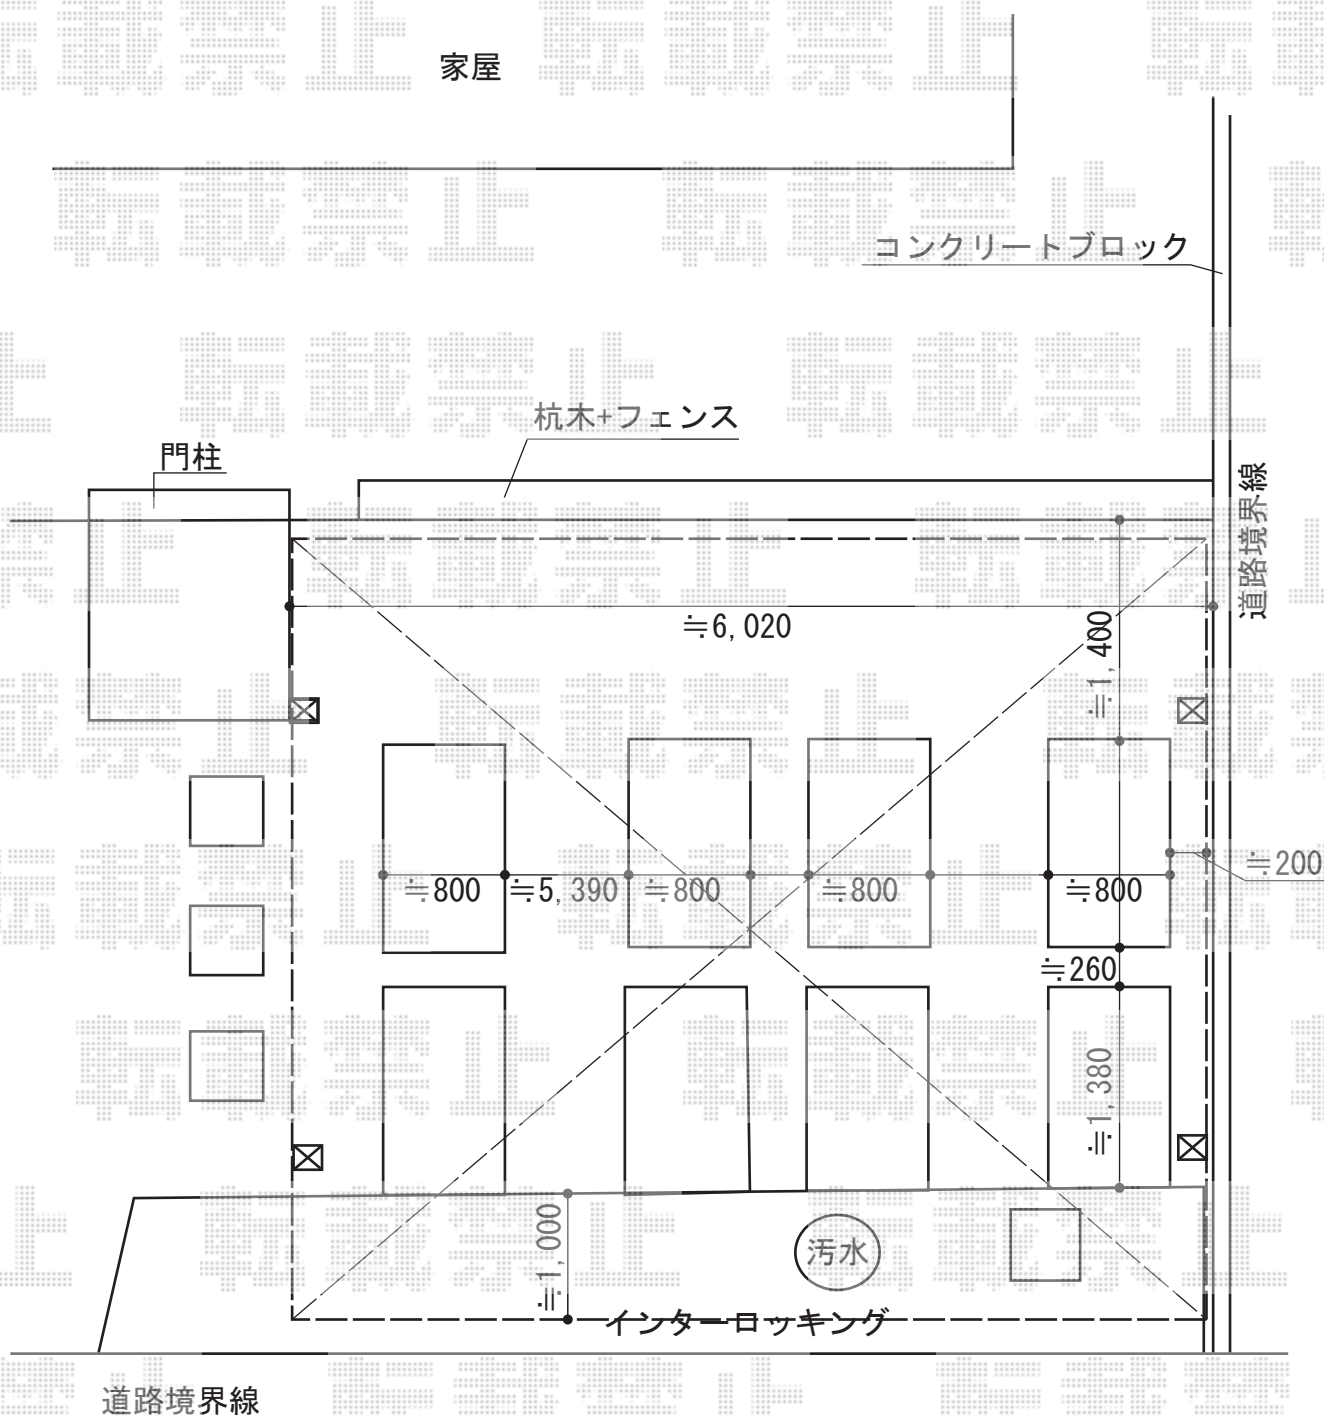

レイナツインポート 積雪~20cm対応

YKK AP レイナツインポート 積雪~20cm対応

幅=5,983mm

奥行=5,052mm

色：プラチナステン

屋根材：熱線遮断ポリカーボネート(トーマイマット)

柱仕様：ハイルーフ柱仕様(有効高 約2,355mm)

現場状況や作図制限により概略図の内容と多少の違いが生じることがございます。
施工時は、現場優先とさせて頂きたく思いますので、お立会い頂き、
最終のご指示のほど、何卒、宜しくお願い致します。