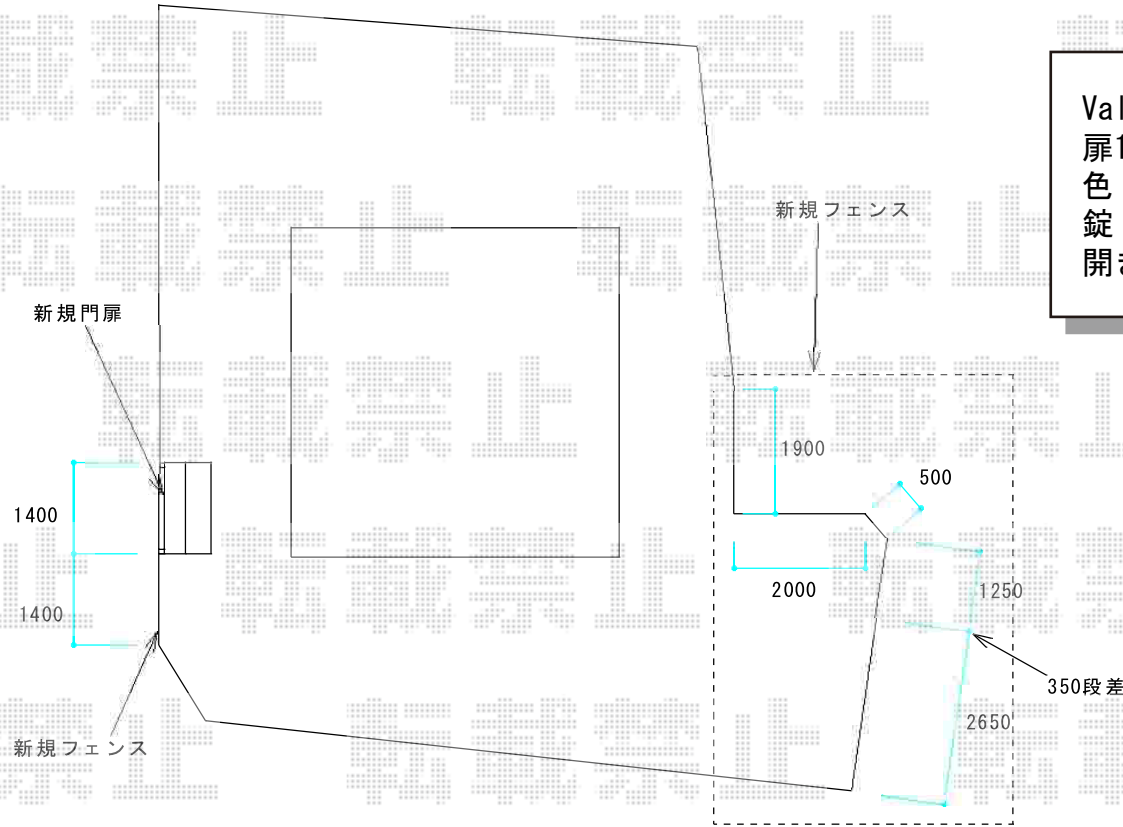

# 門扉・フェンス

Value Select プレシオス門扉 縦格子 親子開き 門柱仕様  
 扉1枚 (W×H) = (400・800mm×1,200mm)  
 色：ノーブルステン  
 錠：ハンドル錠E8錠  
 開き：内開き

YKK AP レスティナフェンス21型 自由柱タイプ  
 本体1枚 (W×H) = (1,975mm×800mm) (¥11,500) × 6枚  
 自由柱：T80 (¥3,500) × 12本  
 コーナー継手：(¥1,100) × 2セット  
 エンドキャップ：(¥500) × 2セット  
 色：プラチナステン

現場状況や作図制限により概略図の内容と多少の違いが生じることがございます。  
 施工時は、現場優先とさせて頂きたく思いますので、お立会い頂き、  
 最終のご指示のほど、何卒、宜しくお願い致します。

EX-SHOP  
[HTTP://WWW.EX-SHOP.NET](http://www.ex-shop.net)

担当：岡本