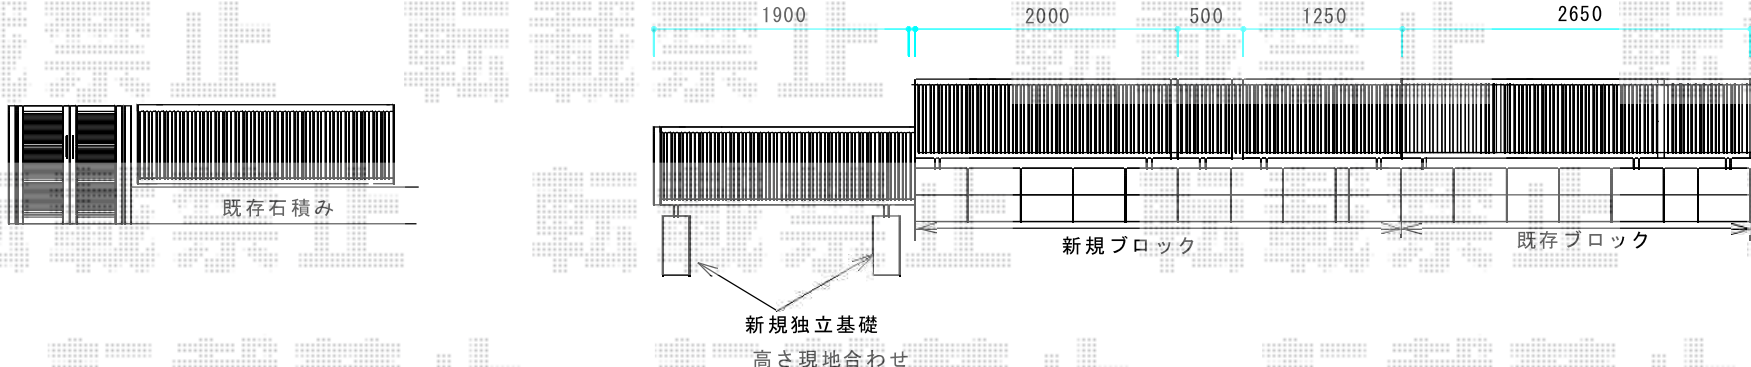

# 門扉・フェンス

Value Select プレシオス門扉 縦格子 親子開き 門柱仕様  
 扉1枚 (W×H) = (400・800mm×1,200mm)  
 色：ノーブルステン  
 錠：ハンドル錠E8錠  
 開き：内開き

YKK AP レスティナフェンス21型 自由柱タイプ  
 本体1枚 (W×H) = (1,975mm×800mm) (¥11,500) × 6枚  
 自由柱：T80 (¥3,500) × 12本  
 コーナー継手：(¥1,100) × 2セット  
 エンドキャップ：(¥500) × 2セット  
 色：プラチナステン