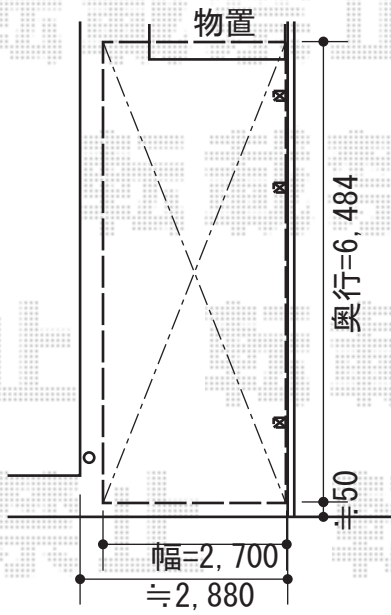

バルコニー屋根・カーポート

YKK AP レイナポート 延長 積雪~20cm対応

幅=2,700mm

奥行=6,484mm

色：プラチナステン

屋根材：熱線遮断ポリカーボネート（アースブルーマット調）

柱仕様：ハイルーフ柱仕様（有効高 約2,355mm）

YKK AP ヴェクターテラス R型 1500 屋根タイプ 単体 積雪~50cm対応

間口=関東間2.0間（柱芯々3,358mm 屋根幅3,670mm）

出幅=9尺（2,670mm）

色：プラチナステン

屋根材：ポリカーボネート（トーマイマット）

柱仕様：柱奥行移動タイプ（柱2本）

施工方法：上止め仕様

躯体式バルコニー取付部品：中間用×2

現場状況や作図制限により概略図の内容と多少の違いが生じることがございます。
 施工時は、現場優先とさせて頂きたく思いますので、お立会い頂き、
 最終のご指示のほど、何卒、宜しくお願い致します。