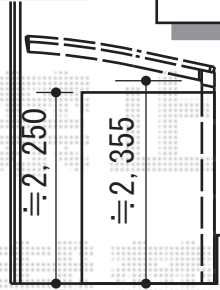

バルコニー屋根・カーポート

YKK AP レイナポート 延長 積雪~20cm対応

幅=2,700mm

奥行=6,484mm

色：プラチナステン

屋根材：熱線遮断ポリカーボネート（アースブルーマット調）

柱仕様：ハイルーフ柱仕様（有効高 約2,355mm）

YKK AP ヴェクターテラス R型 1500 屋根タイプ 単体 積雪~50cm対応

間口=関東間2.0間（柱芯々3,358mm 屋根幅3,670mm）

出幅=9尺（2,670mm）

色：プラチナステン

屋根材：ポリカーボネート（トーマイマット）

柱仕様：柱奥行移動タイプ（柱2本）

施工方法：上止め仕様

躯体式バルコニー取付部品：中間用×2

現場状況や作図制限により概略図の内容と多少の違いが生じることがございます。
 施工時は、現場優先とさせて頂きたく思いますので、お立会い頂き、
 最終のご指示のほど、何卒、宜しくお願い致します。