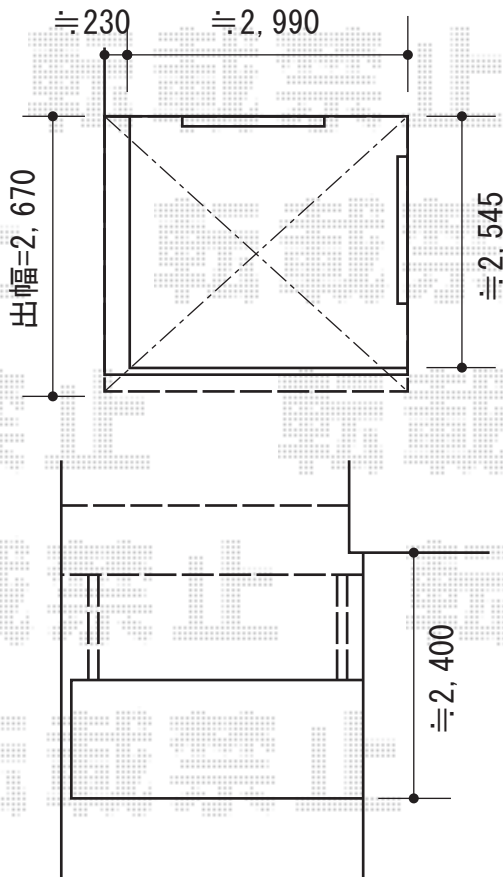

バルコニー屋根・カーポート

YKK AP レイナポート 延長 積雪~20cm対応

幅=2,700mm

奥行=6,484mm

色：プラチナステン

屋根材：熱線遮断ポリカーボネート（アースブルーマット調）

柱仕様：ハイルーフ柱仕様（有効高 約2,355mm）

YKK AP ヴェクターテラス R型 1500 屋根タイプ 単体 積雪~50cm対応

間口=関東間2.0間（柱芯々3,358mm 屋根幅3,670mm）

出幅=9尺（2,670mm）

色：プラチナステン

屋根材：ポリカーボネート（トーマイマット）

柱仕様：柱奥行移動タイプ（柱2本）

施工方法：上止め仕様

躯体式バルコニー取付部品：中間用×2

現場状況や作図制限により概略図の内容と多少の違いが生じることがございます。
 施工時は、現場優先とさせて頂きたく思いますので、お立会い頂き、
 最終のご指示のほど、何卒、宜しくお願い致します。