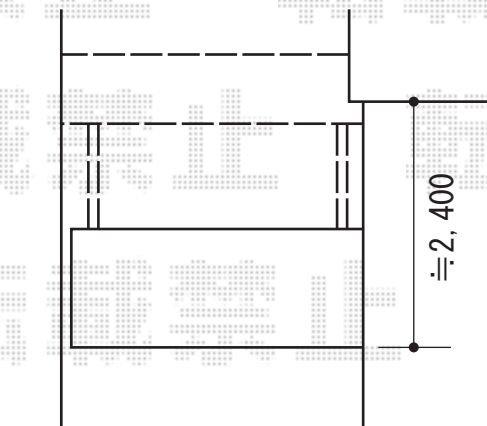

バルコニー屋根・カーポート

YKK AP レイナポート 延長 積雪~20cm対応

幅=2,700mm

奥行=6,484mm

色：プラチナステン

屋根材：熱線遮断ポリカーボネート（アースブルーマット調）

柱仕様：ハイルーフ柱仕様（有効高 約2,355mm）

YKK AP ヴェクターテラス R型 1500 屋根タイプ 単体 積雪~50cm対応

間口=関東間2.0間（柱芯々3,358mm 屋根幅3,670mm）

出幅=9尺（2,670mm）

色：プラチナステン

屋根材：ポリカーボネート（トーマイマット）

柱仕様：柱奥行移動タイプ（柱2本）

施工方法：上止め仕様

躯体式バルコニー取付部品：中間用×2

現場状況や作図制限により概略図の内容と多少の違いが生じることがございます。
施工時は、現場優先とさせて頂きたく思いますので、お立会い頂き、
最終のご指示のほど、何卒、宜しくお願い致します。