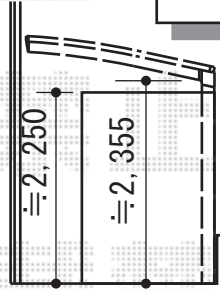

バルコニー屋根・カーポート

YKK AP レイナポート 延長 積雪~20cm対応

幅=2,700mm

奥行=6,484mm

色：プラチナステン

屋根材：熱線遮断ポリカーボネート（アースブルーマット調）

柱仕様：ハイルーフ柱仕様（有効高 約2,355mm）

YKK AP ヴェクターテラス R型 1500 屋根タイプ 単体 積雪~50cm対応

間口=関東間2.0間（柱芯々3,358mm 屋根幅3,670mm）

出幅=9尺（2,670mm）

色：プラチナステン

屋根材：ポリカーボネート（トーマイマット）

柱仕様：柱奥行移動タイプ（柱2本）

施工方法：上止め仕様

躯体式バルコニー取付部品：中間用×2

現場状況や作図制限により概略図の内容と多少の違いが生じることがございます。
施工時は、現場優先とさせて頂きたく思いますので、お立会い頂き、
最終のご指示のほど、何卒、宜しくお願い致します。