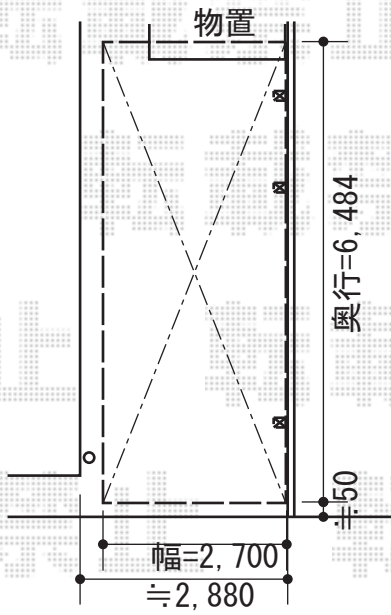

バルコニー屋根・カーポート

YKK AP レイナポート 延長 積雪~20cm対応

幅=2,700mm

奥行=6,484mm

色：プラチナステン

屋根材：熱線遮断ポリカーボネート（アースブルーマット調）

柱仕様：ハイルーフ柱仕様（有効高 約2,355mm）

YKK AP ヴェクターテラス R型 1500 屋根タイプ 単体 積雪~50cm対応

間口=関東間2.0間（柱芯々3,358mm 屋根幅3,670mm）

出幅=9尺（2,670mm）

色：プラチナステン

屋根材：ポリカーボネート（トーマイマット）

柱仕様：柱奥行移動タイプ（柱2本）

施工方法：上止め仕様

躯体式バルコニー取付部品：中間用×2

現場状況や作図制限により概略図の内容と多少の違いが生じることがございます。
施工時は、現場優先とさせて頂きたく思いますので、お立会い頂き、
最終のご指示のほど、何卒、宜しくお願い致します。