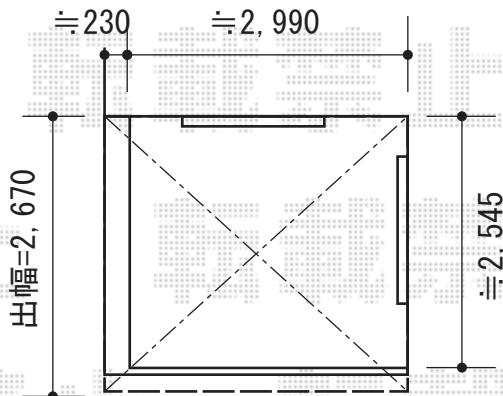

バルコニー屋根・カーポート

YKK AP レイナポート 延長 積雪~20cm対応

幅=2,700mm

奥行=6,484mm

色：プラチナステン

屋根材：熱線遮断ポリカーボネート（アースブルーマット調）

柱仕様：ハイルーフ柱仕様（有効高 約2,355mm）

YKK AP ヴェクターテラス R型 1500 屋根タイプ 単体 積雪~50cm対応

間口=関東間2.0間（柱芯々3,358mm 屋根幅3,670mm）

出幅=9尺（2,670mm）

色：プラチナステン

屋根材：ポリカーボネート（トーマイマット）

柱仕様：柱奥行移動タイプ（柱2本）

施工方法：上止め仕様

躯体式バルコニー取付部品：中間用×2

現場状況や作図制限により概略図の内容と多少の違いが生じることがございます。
施工時は、現場優先とさせて頂きたく思いますので、お立会い頂き、
最終のご指示のほど、何卒、宜しくお願い致します。