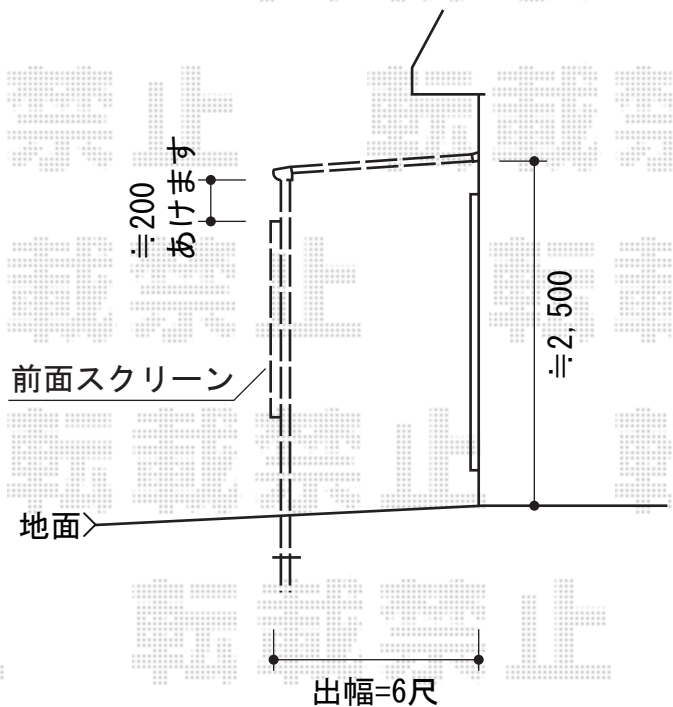

ライザーテラスII F型 1500 テラストイプ 単体 積雪～50cm対応

トステム ライザーテラスII F型 1500 テラストイプ 単体 積雪～50cm対応
間口=間東間1.5間 (柱芯々2,530mm 屋根幅2,750mm)
出幅=6尺 (1,785mm)
色：ホワイト
屋根材：ポリカーボネート (クリアマット・すりガラス調)
柱仕様：柱位置固定タイプ (柱2本)
施工方法：上止め仕様
オプション：前面スクリーンパネル/1段