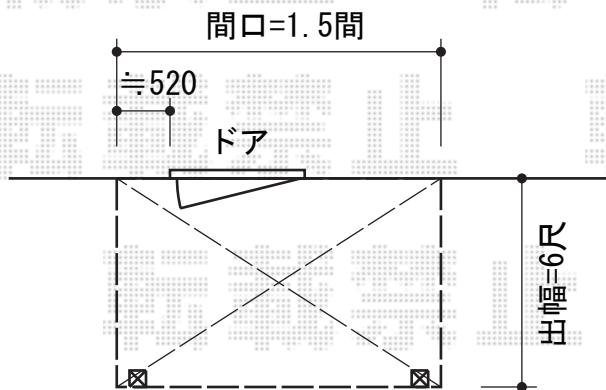

ライザーテラスII F型 1500 テラストイプ 単体 積雪～50cm対応

トステム ライザーテラスII F型 1500 テラストイプ 単体 積雪～50cm対応
間口=間東間1.5間 (柱芯々2,530mm 屋根幅2,750mm)
出幅=6尺 (1,785mm)
色：ホワイト
屋根材：ポリカーボネート (クリアマット・すりガラス調)
柱仕様：柱位置固定タイプ (柱2本)
施工方法：上止め仕様
オプション：前面スクリーンパネル/1段