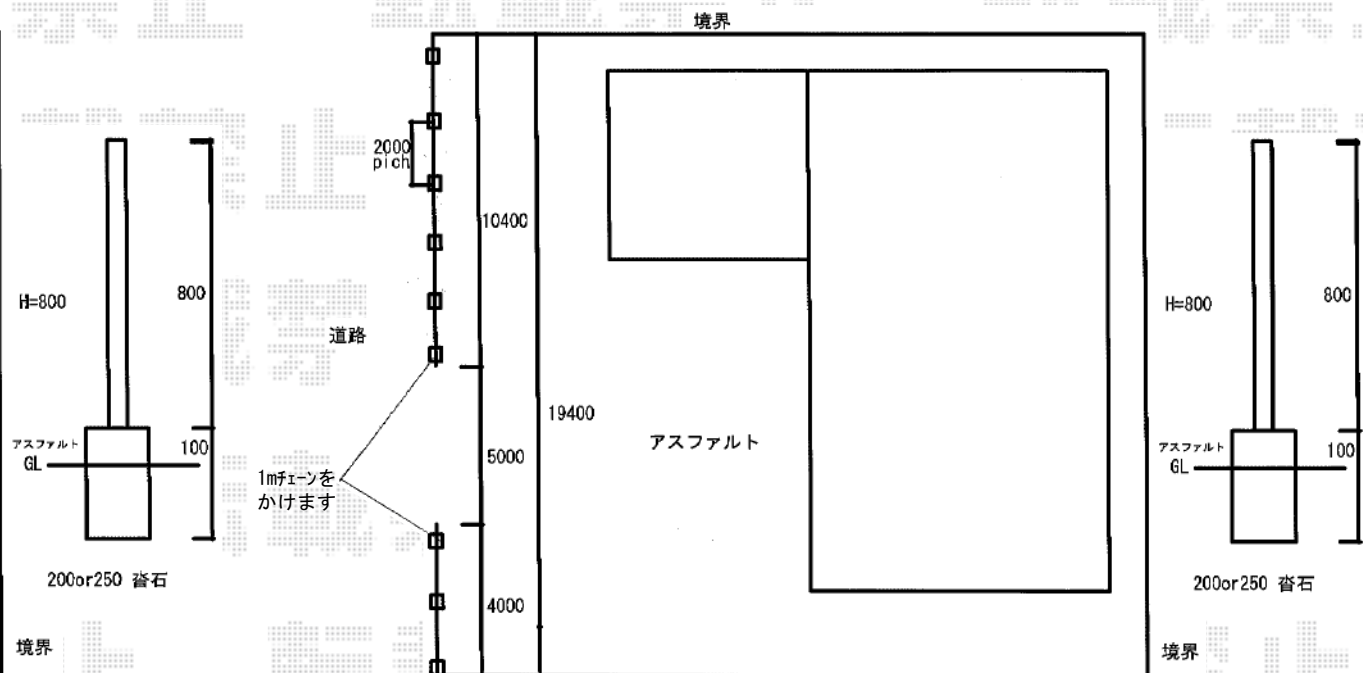

フェンス・カーゲート

Value Select トリップゲート PB型 ノンレール 片開き 49S
 開口幅=4,881mm
 全幅=4,981mm
 たたみ幅=532.5mm
 高さ=1,200mm
 色：ダークブロンズ
 キャスター数：3箇所
 落棒数：2本

YKK AP イーネットフェンス1F型 自由柱タイプ
 本体1枚 (W×H) = (1,990×800mm) × 8枚
 スチール自由柱：T80×7本
 端部キャップ：1セット
 色：ダークブラウン

YKK AP イーネットフェンス1M型 部材
 スチール間仕切柱：T80×2本
 水平地用間仕切り部品：T80/端柱用×2
 色：ダークブラウン

現場状況や作図制限により概略図の内容と多少の違いが生じることがございます。
 施工時は、現場優先とさせて頂きたく思いますので、お立会い頂き、
 最終のご指示のほど、何卒、宜しくお願い致します。

全ての著作権は、エクスショップに帰属します。当社とのお取引目的外の使用・複製・転載禁止となっております。