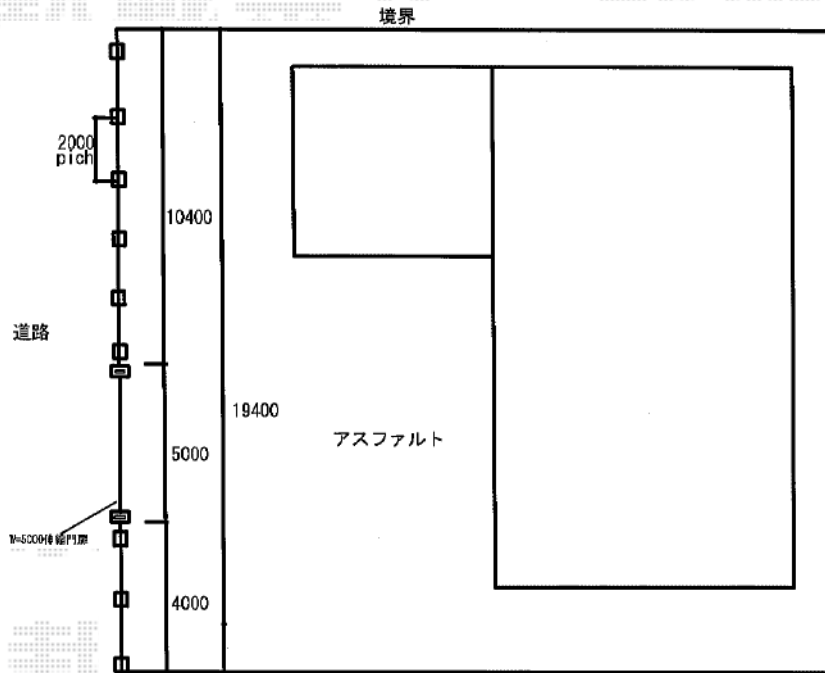

フェンス・カーゲート

Value Select トリップゲート PB型 ノンレール 片開き 49S
 開口幅=4,881mm
 全幅=4,981mm
 たたみ幅=532.5mm
 高さ=1,200mm
 色：ダークブロンズ
 キャスター数：3箇所
 落棒数：2本

YKK AP イーネットフェンス1F型 自由柱タイプ
 本体1枚 (W×H) = (1,990×800mm) × 8枚
 スチール自由柱：T80×7本
 端部キャップ：1セット
 色：ダークブラウン

YKK AP イーネットフェンス1M型 部材
 スチール間仕切柱：T80×2本
 水平地用間仕切り部品：T80/端柱用×2
 色：ダークブラウン

現場状況や作図制限により概略図の内容と多少の違いが生じることがございます。
 施工時は、現場優先とさせて頂きたく思いますので、お立会い頂き、
 最終のご指示のほど、何卒、宜しくお願い致します。

全ての著作権は、エクスショップに帰属します。当社とのお取引目的外の使用・複製・転載禁止となっております。