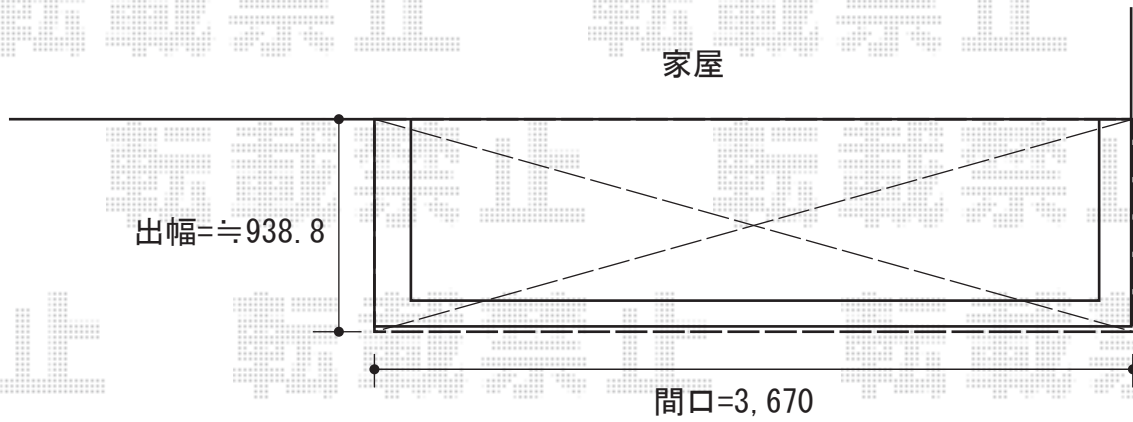

プレシオステラス R型 屋根タイプ 単体 積雪～20cm対応

Value Select プレシオステラス R型 屋根タイプ 単体 積雪～20cm対応
間口=関東間2.0間 (柱芯々3,485mm 屋根幅3,670mm)
出幅=3尺 (870mm)
色：グレースブラウン
屋根材：ポリカーボネート (スカイブルー)
柱仕様：柱奥行移動タイプ (柱2本)
施工方法：下止め仕様
躯体式バルコニー取付部品：中間用×2