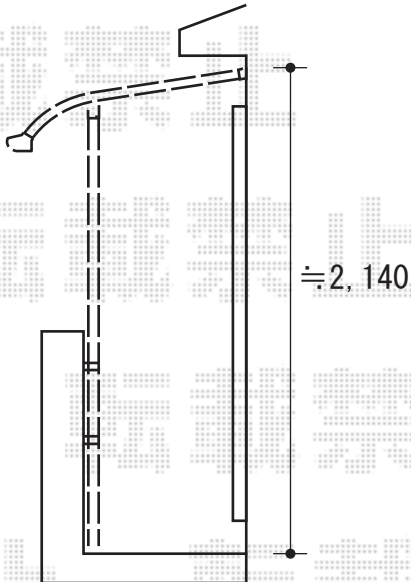

プレシオステラス R型 屋根タイプ 単体 積雪～20cm対応

Value Select プレシオステラス R型 屋根タイプ 単体 積雪～20cm対応
間口=関東間2.0間 (柱芯々3,485mm 屋根幅3,670mm)
出幅=3尺 (870mm)
色：グレースブラウン
屋根材：ポリカーボネート (スカイブルー)
柱仕様：柱奥行移動タイプ (柱2本)
施工方法：下止め仕様
躯体式バルコニー取付部品：中間用×2