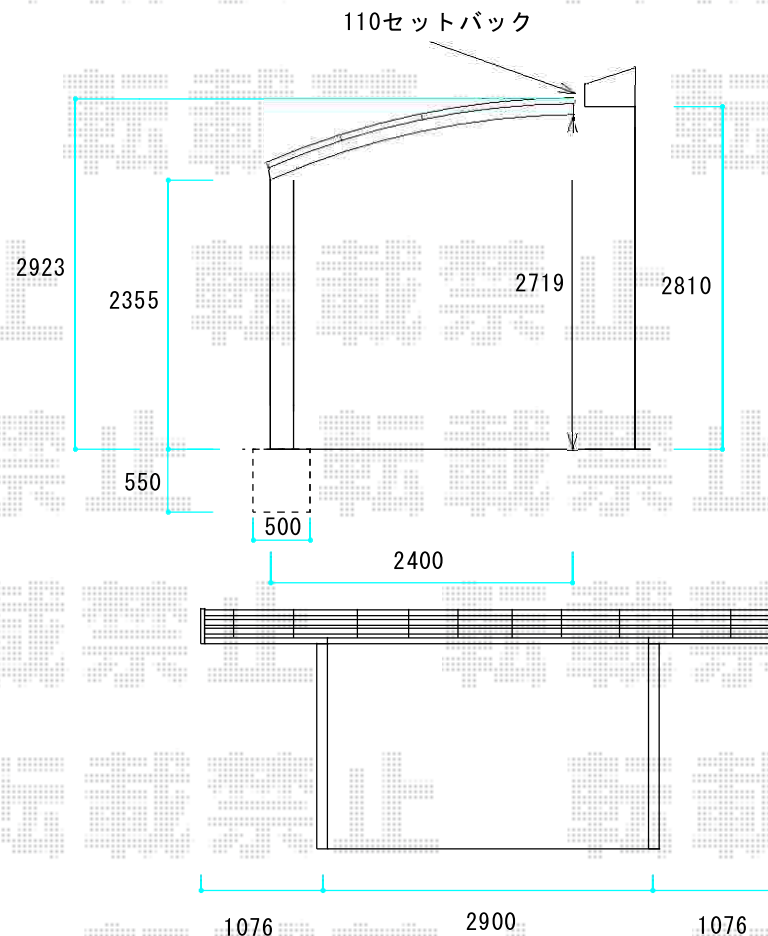

レイナポート 積雪～20cm対応

YKK AP レйнаポート 積雪～20cm対応
幅=2,400mm
奥行=5,052mm
色：ホワイト
屋根材：ポリカーボネート（トーマイマツト）
柱仕様：ハイルーフ柱仕様（有効高 約2,355mm）

現場状況や作図制限により概略図の内容と多少の違いが生じることがございます。
施工時は、現場優先とさせていただきますので、お立会い頂き、
最終のご指示のほど、何卒、宜しくお願い致します。