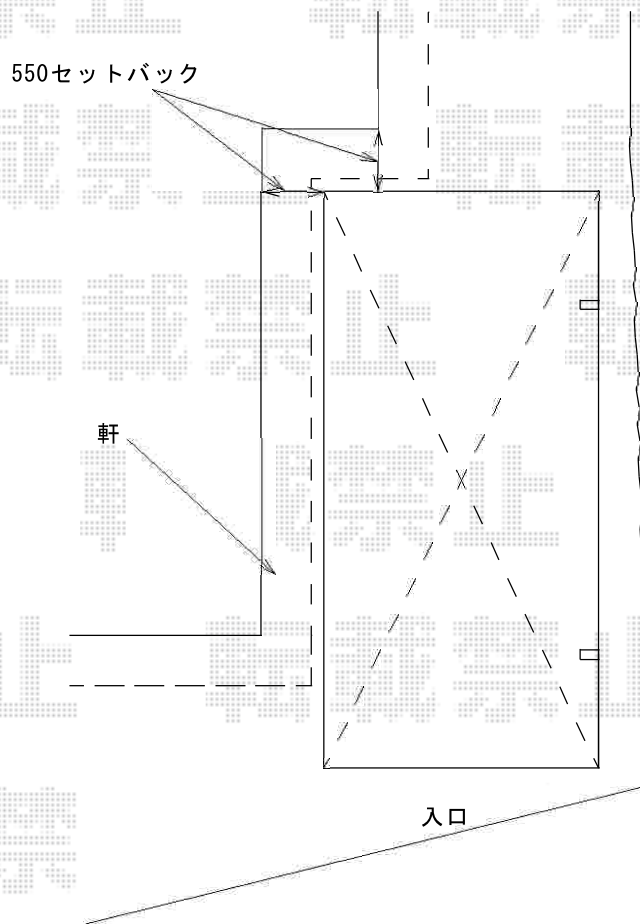

レイナポート 積雪～20cm対応

YKK AP レйнаポート 積雪～20cm対応
幅=2,400mm
奥行=5,052mm
色：ホワイト
屋根材：ポリカーボネート（トーマイマツト）
柱仕様：ハイルーフ柱仕様（有効高 約2,355mm）

現場状況や作図制限により概略図の内容と多少の違いが生じることがございます。
施工時は、現場優先とさせていただきますので、お立会い頂き、
最終のご指示のほど、何卒、宜しくお願い致します。