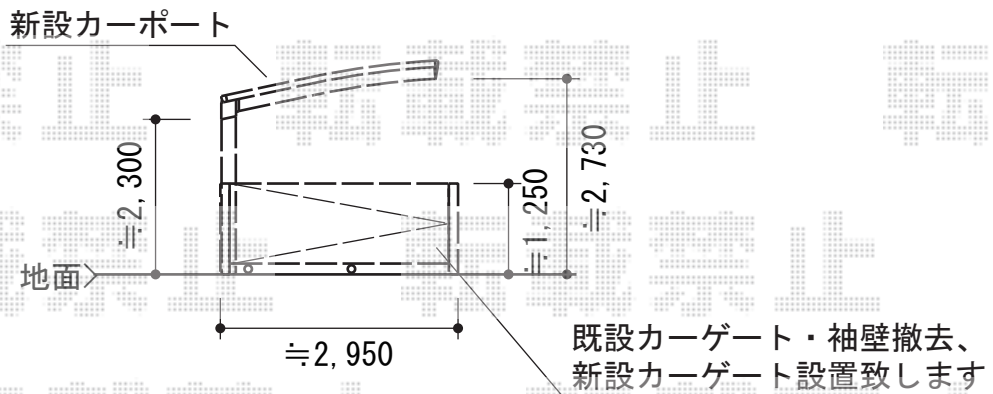

カーゲート・カーポート

TOEX アルシャインII HW型Aタイプ ノンレール 片開き
 開口幅=3,052mm 全幅=3,168mm
 たたみ幅=575mm 高さ=1,250mm
 色：シャイングレー キャスター数：2か所
 落棒数：2本

トステム カーブポートシグマIII 延長積雪~30cm対応
 幅=2,700mm
 奥行=6,392mm
 色：シャイングレー
 屋根材：ポリカーボネート（ブルースモーク）
 柱仕様：ロング柱23仕様（有効高 約2,300mm）