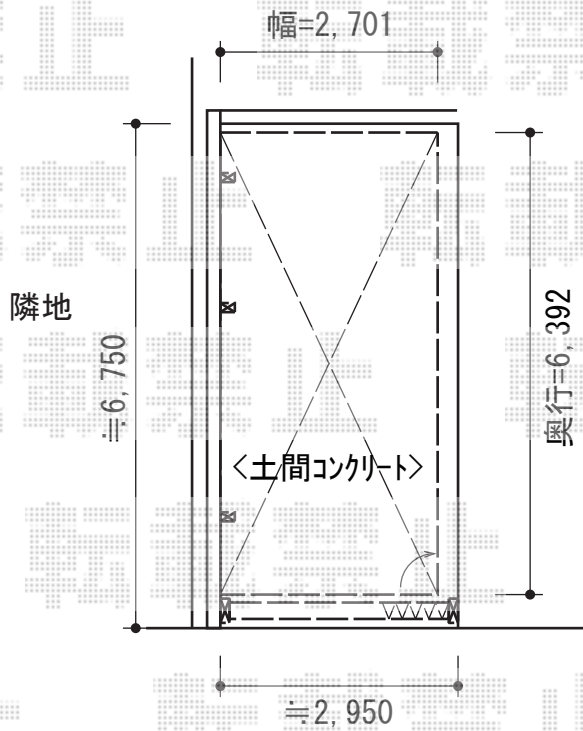

カーゲート・カーポート

TOEX アルシャインII HW型Aタイプ ノンレール 片開き
 開口幅=3,052mm 全幅=3,168mm
 たたみ幅=575mm 高さ=1,250mm
 色：シャイングレー キャスター数：2か所
 落棒数：2本

トステム カーブポートシグマIII 延長積雪~30cm対応
 幅=2,700mm
 奥行=6,392mm
 色：シャイングレー
 屋根材：ポリカーボネート（ブルースモーク）
 柱仕様：ロング柱23仕様（有効高 約2,300mm）

現場状況や作図制限により概略図の内容と多少の違いが生じることがございます。
 施工時は、現場優先とさせて頂きたく思いますので、お立会い頂き、
 最終のご指示のほど、何卒、宜しくお願い致します。

EX-SHOP
[HTTP://WWW.EX-SHOP.NET](http://www.ex-shop.net)

担当：谷