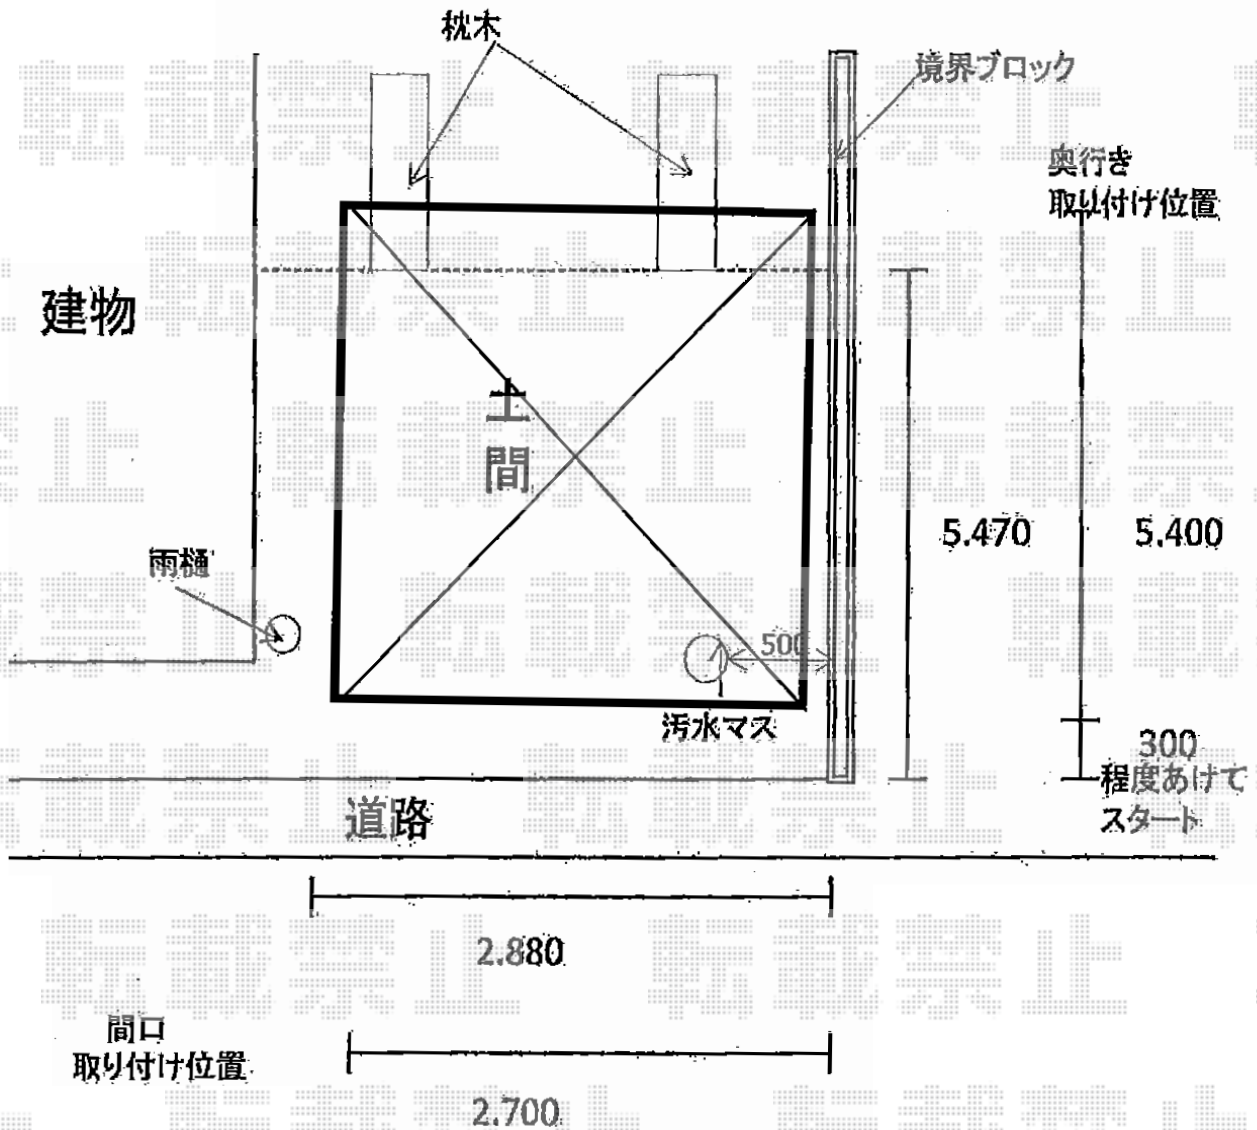

レイナポート 積雪～20cm対応

YKK AP レイナポート 積雪～20cm対応  
幅=2,700mm  
奥行=5,400mm  
色：プラチナステン  
屋根材：ポリカーボネート（トーマイマット）  
柱仕様：ハイルーフ柱仕様（有効高 約2,355mm）

現場状況や作図制限により概略図の内容と多少の違いが生じることがございます。  
施工時は、現場優先とさせていただきますので、お立会い頂き、  
最終のご指示のほど、何卒、宜しくお願い致します。