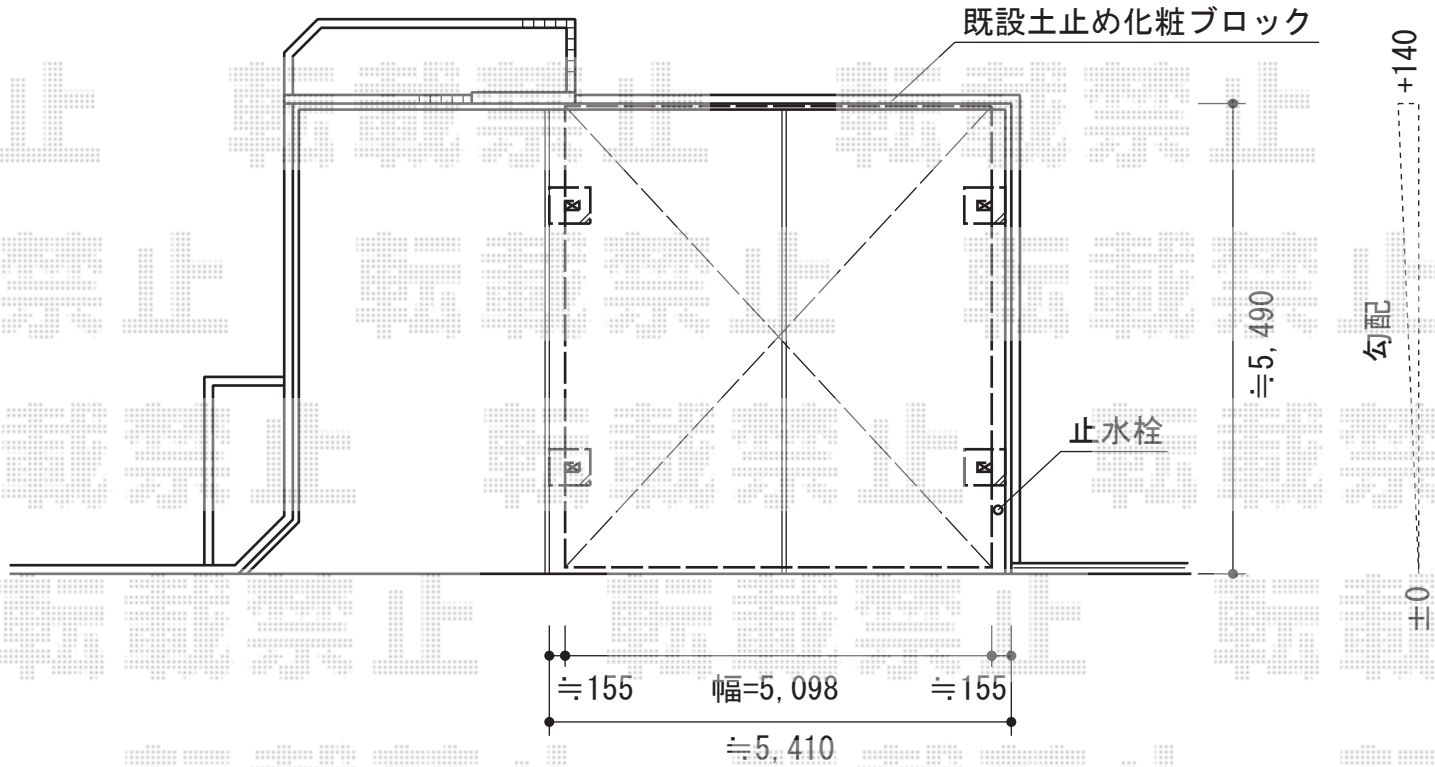

エフルージュ ツイン 積雪~20cm対応

YKK AP エフルージュ ツイン 積雪~20cm対応

幅=5,098mm

奥行=5,400mm

色：プラチナステン

屋根材：熱線遮断ポリカーボネート（アースブルーマット調）

柱仕様：ハイルーフ柱仕様（有効高 約2,355mm）

現場状況や作図制限により概略図の内容と多少の違いが生じることがございます。
施工時は、現場優先とさせて頂きたく思いますので、お立会い頂き、
最終のご指示のほど、何卒、宜しくお願い致します。