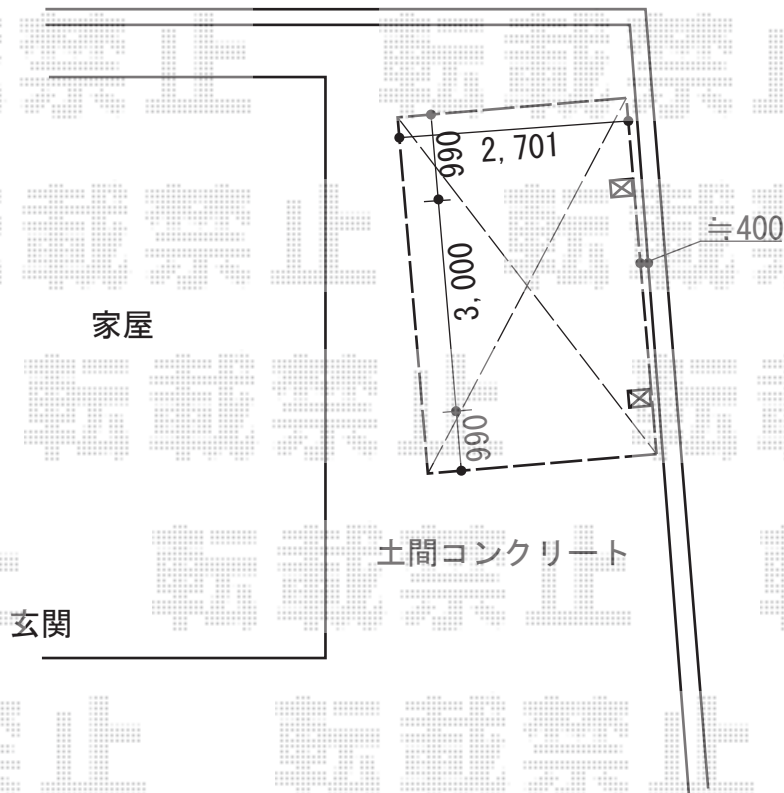

カーブポートシグマIII 積雪～30cm対応

トステム カーブポートシグマIII 積雪～30cm対応
幅=2,701mm
奥行=4,980mm
色：オータムブラウン
屋根材：ポリカーボネート（ブルースモーク）
柱仕様：ロング柱23仕様（有効高 約2,300mm）

現場状況や作図制限により概略図の内容と多少の違いが生じることがございます。
施工時は、現場優先とさせて頂きたく思いますので、お立会い頂き、
最終のご指示のほど、何卒、宜しくお願い致します。