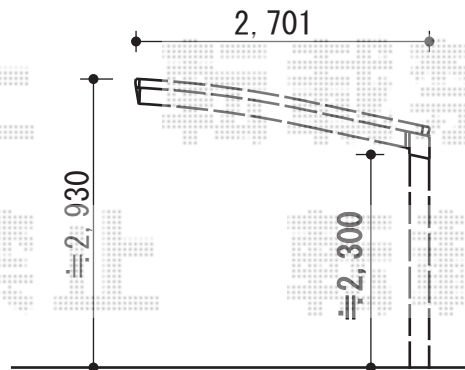

カーブポートシグマIII 積雪～30cm対応

トステム カーブポートシグマIII 積雪～30cm対応
幅=2,701mm
奥行=4,980mm
色：オータムブラウン
屋根材：ポリカーボネート（ブルースモーク）
柱仕様：ロング柱23仕様（有効高 約2,300mm）

現場状況や作図制限により概略図の内容と多少の違いが生じることがございます。
施工時は、現場優先とさせて頂きたく思いますので、お立会い頂き、
最終のご指示のほど、何卒、宜しくお願い致します。