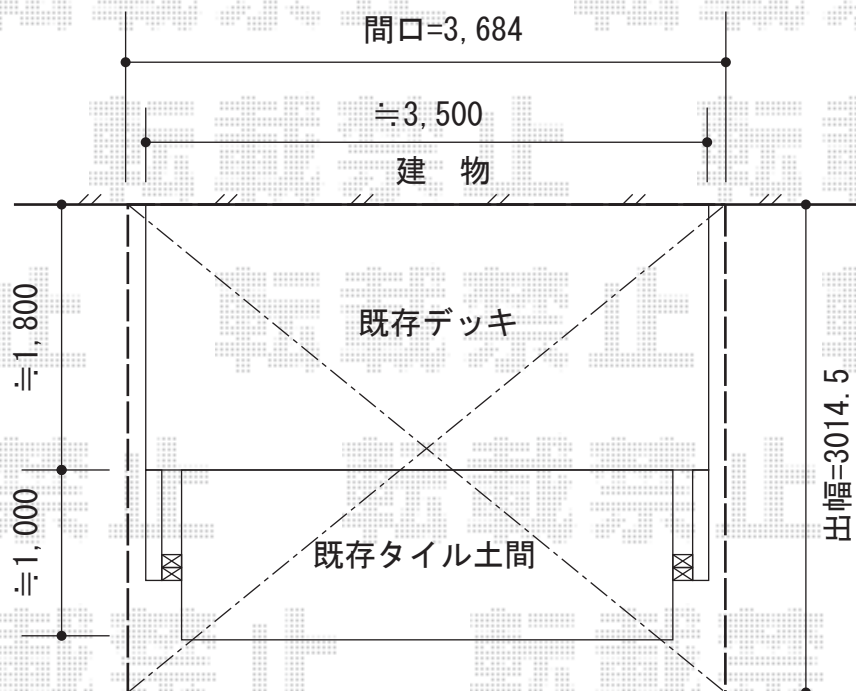

ナチュラルテラスタイプ 積雪～20cm対応

三協立山アルミ ナチュラルテラスタイプ 積雪～20cm対応
 間口=2.0間 (屋根幅3,684mm)
 出幅=10尺 (3,014.5mm)
 色：ホワイト
 屋根材：ポリカーボネート (クリア)
 柱仕様：ロング柱/柱奥行移動タイプ (柱2本)
 施工方法：上止め仕様

現場状況や作図制限により概略図の内容と多少の違いが生じることがございます。
 施工時は、現場優先とさせて頂きたく思いますので、お立会い頂き、
 最終のご指示のほど、何卒、宜しくお願い致します。