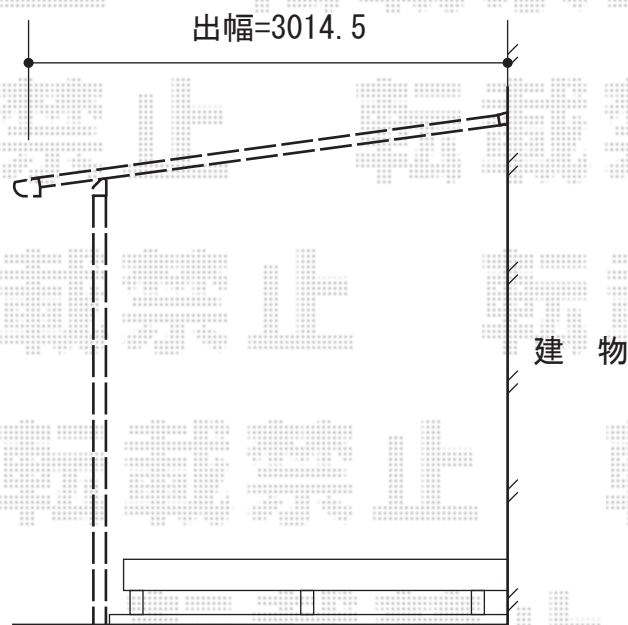

ナチュラルテラスタイプ 積雪～20cm対応

三協立山アルミ ナチュラルテラスタイプ 積雪～20cm対応
 間口=2.0間 (屋根幅3,684mm)
 出幅=10尺 (3,014.5mm)
 色：ホワイト
 屋根材：ポリカーボネート (クリア)
 柱仕様：ロング柱/柱奥行移動タイプ (柱2本)
 施工方法：上止め仕様

現場状況や作図制限により概略図の内容と多少の違いが生じることがございます。
 施工時は、現場優先とさせて頂きたく思いますので、お立会い頂き、
 最終のご指示のほど、何卒、宜しくお願い致します。