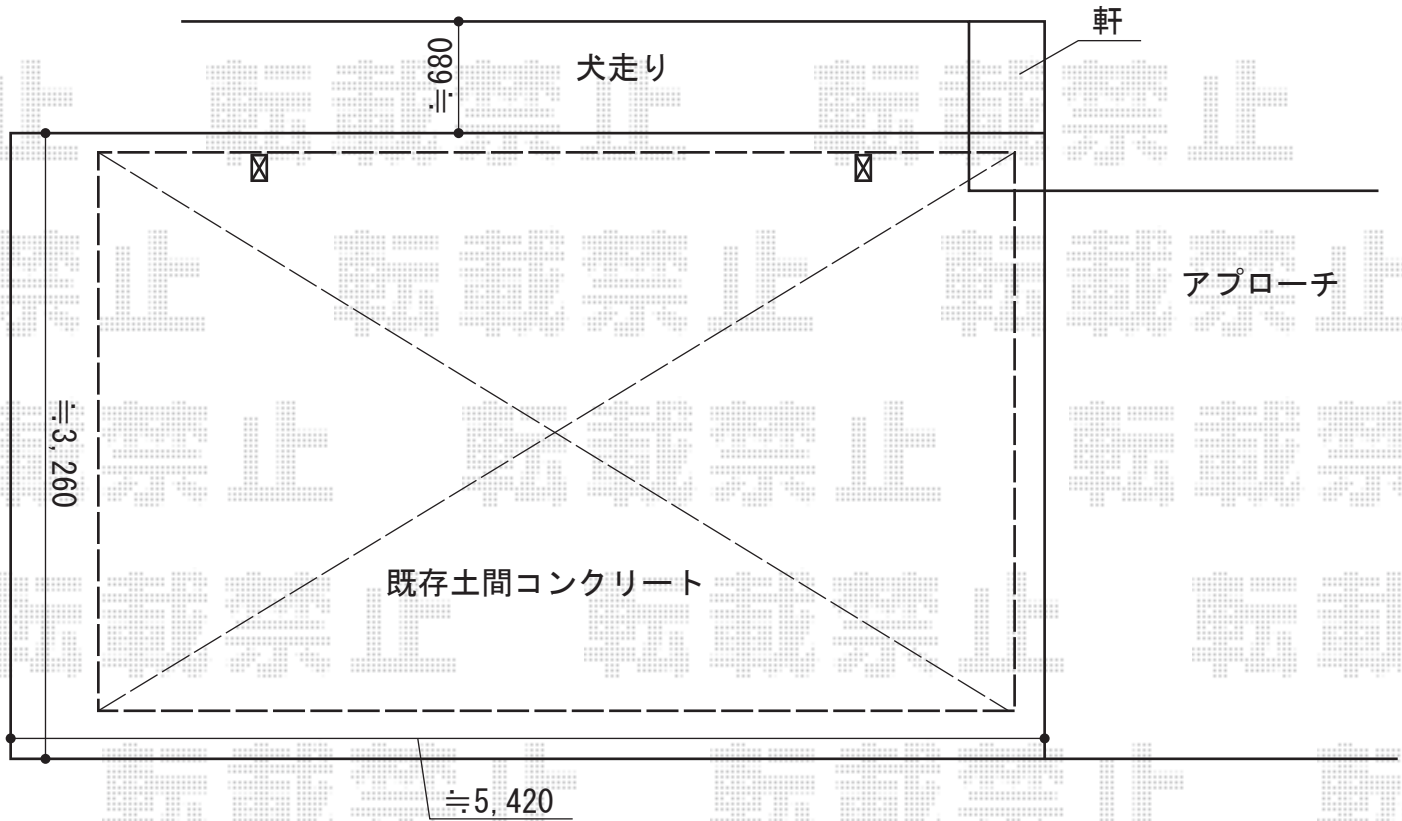

レガーナポートシグマIII 積雪～30cm対応

トステム レガーナポートシグマIII 積雪～30cm対応
幅=3,025mm
奥行=4,980mm
色：シャイングレー
屋根材：ポリカーボネート（ブルースモーク）
柱仕様：標準柱仕様（有効高 約1,759mm）
雨樋：有

トステム レガーナポートシグマIII 着脱式サポート
柱仕様：標準柱仕様
色：シャイングレー
数量：2本×1セット

現場状況や作図制限により概略図の内容と多少の違いが生じることがございます。
施工時は、現場優先とさせて頂きたく思いますので、お立会い頂き、
最終のご指示のほど、何卒、宜しくお願い致します。