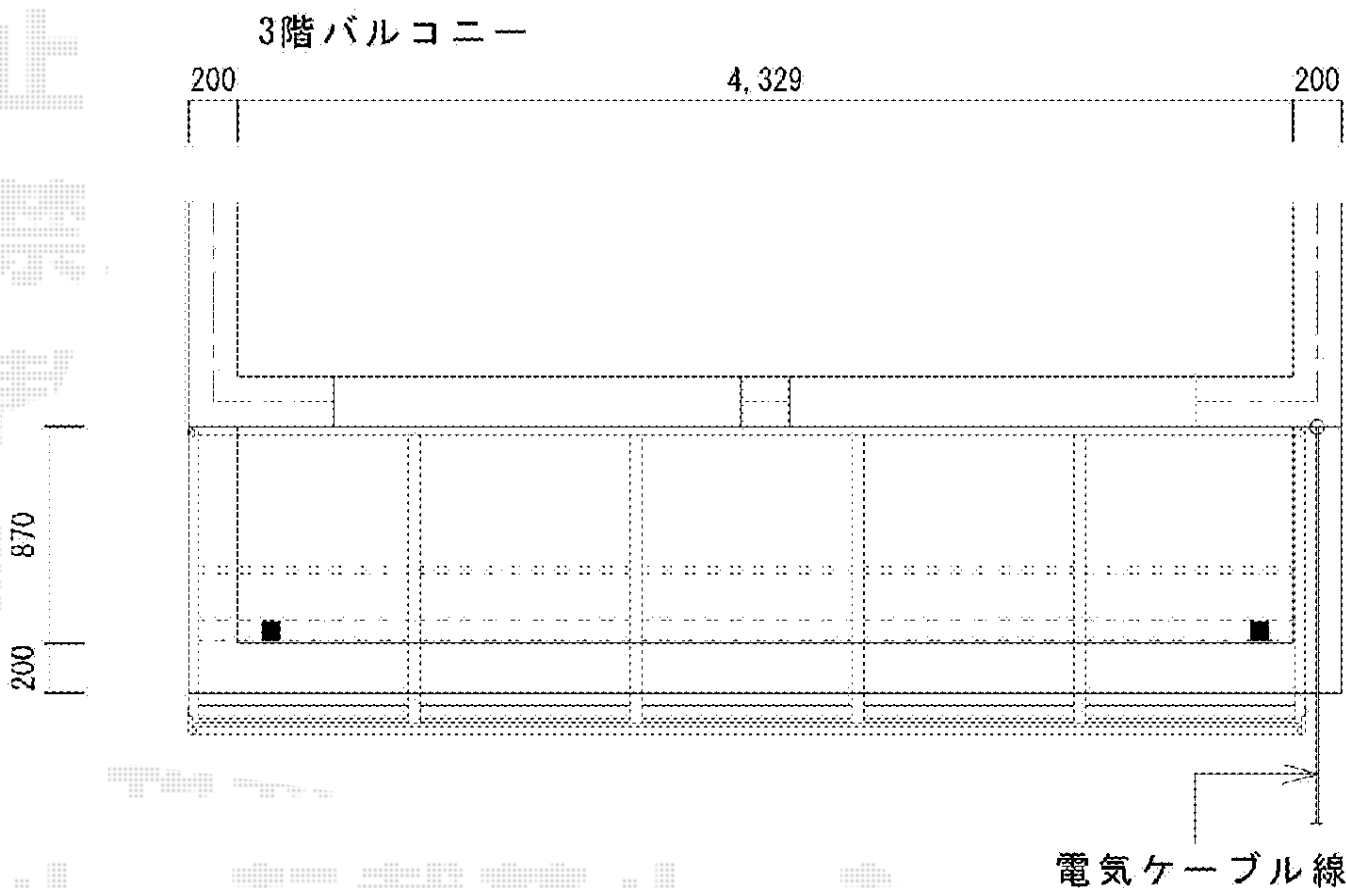

ベクターテラス R型 屋根タイプ 単体 積雪～20cm対応

YKK AP ベクターテラス R型 屋根タイプ 単体 積雪～20cm対応
間口=4580(関東間仕様)mm
出幅=1,170mm
色：カームブラック
屋根材：ポリカーボネート（アースブルー）
柱仕様：柱奥行移動タイプ（柱2本）
施工方法：下止め仕様
躯体式バルコニー取付部品：中間用×2
オプション：吊り下げ物干し 標準 2本入

現場状況や作図制限により概略図の内容と多少の違いが生じることがございます。
施工時は、現場優先とさせて頂きたく思いますので、お立会い頂き、
最終のご指示のほど、何卒、宜しくお願い致します。