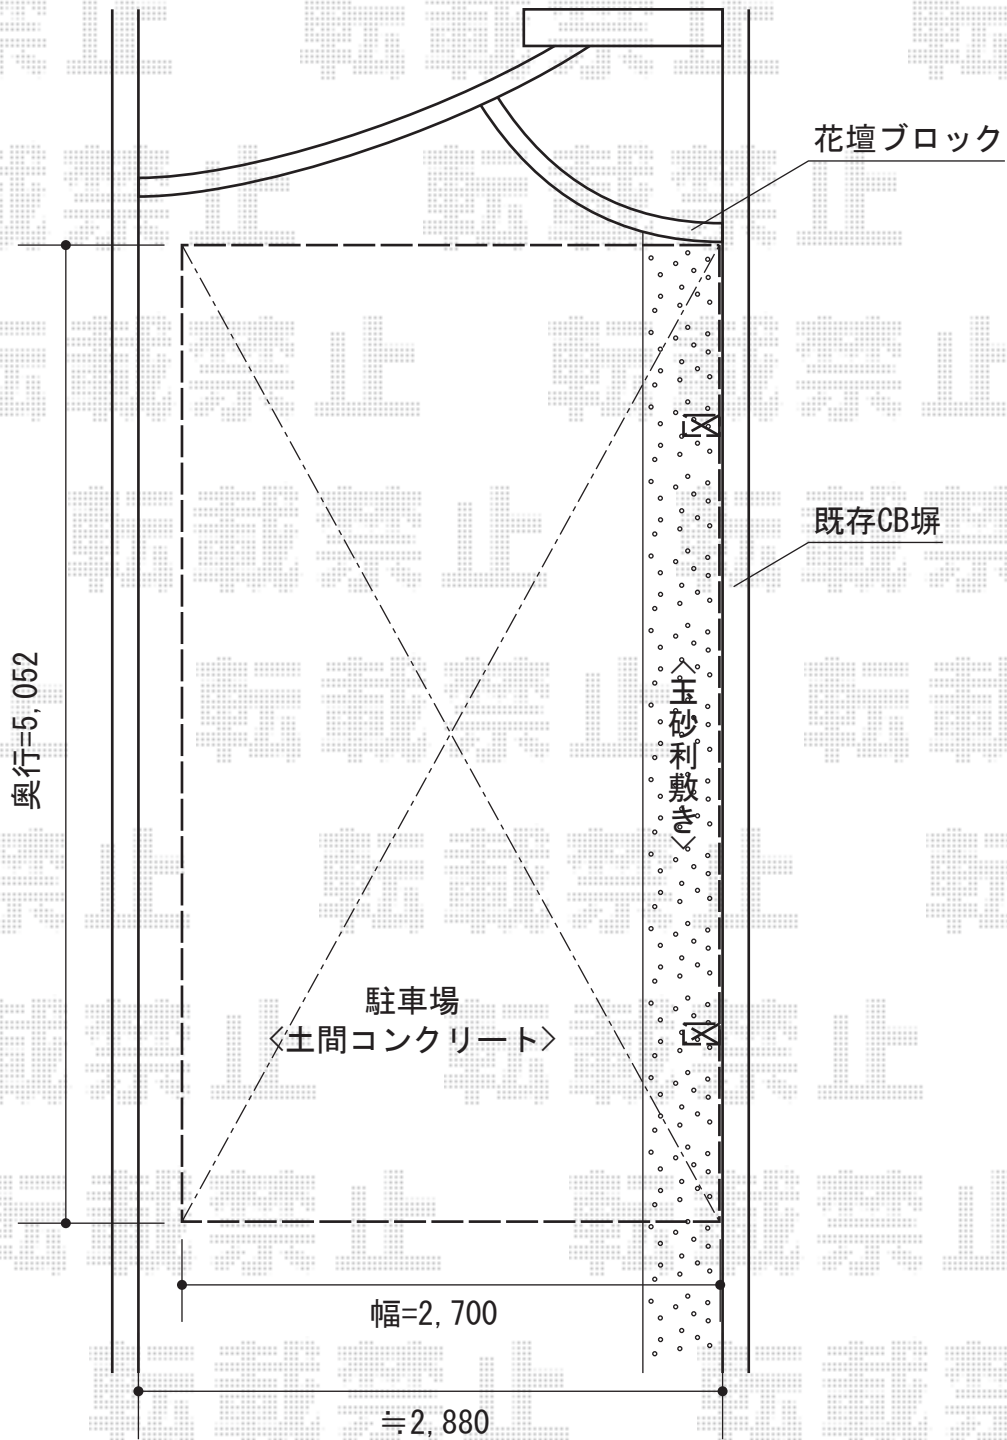

レイナポート 積雪～20cm対応

YKK AP レイナポート 積雪～20cm対応

幅=2,700mm

奥行=5,052mm

色：カームブラック

屋根材：ポリカーボネート（スモークブラウン）

柱仕様：ハイルーフ柱仕様（有効高 約2,355mm）

現場状況や作図制限により概略図の内容と多少の違いが生じることがございます。
施工時は、現場優先とさせて頂きたく思いますので、お立会い頂き、
最終のご指示のほど、何卒、宜しくお願い致します。