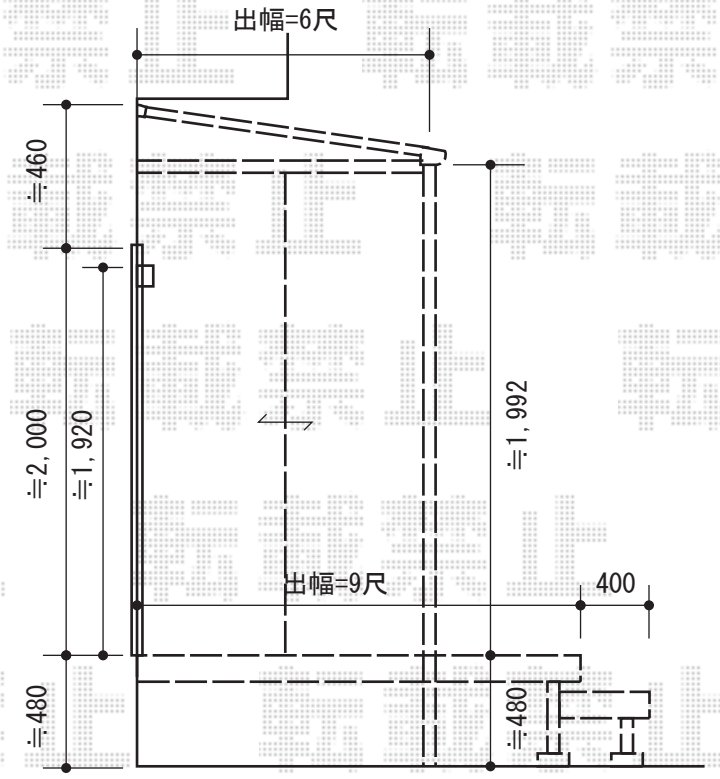

テラス囲い・ウッドデッキ

YKK AP サンフィールIII F型 デッキ納まり ランマ無 積雪~20cm対応
 寸法=間口間東間2.0間 (3,640mm) × 出幅6尺 (1,770mm) 正面ユニット: 折りたたみ戸 外観左寄せ・網戸
 側面ユニット: [両側面]テラス窓2枚建・網戸
 色: プラチナステン
 屋根材: 熱線遮断ポリカーボネート (アースブルーマット調) オプション: 物干し腕木式 2本入×1セット
 オプション: 天井カーテンF型間東間6尺用 ベージュイエロー オプション: 天井カーテン操作用フック棒
 追加部材: ビード/ガスケット

YKK AP リウッドデッキ200
 間口=約6,710mm
 出幅=約4,520mm
 色: レッドブラウン
 床板: 縦貼り (一部千鳥貼り)
 束柱: Tタイプ (400~500mm) (プラチナステン)
 追加部材: 切り欠き加工部材-

YKK AP 正面 段床セット1段
 間口=約6,710mm
 出幅=400mm
 色: レッドブラウン

現場状況や作図制限により概略図の内容と多少の違いが生じることがございます。
 施工時は、現場優先とさせていただきますので、お立会い頂き、
 最終のご指示のほど、何卒、宜しくお願い致します。