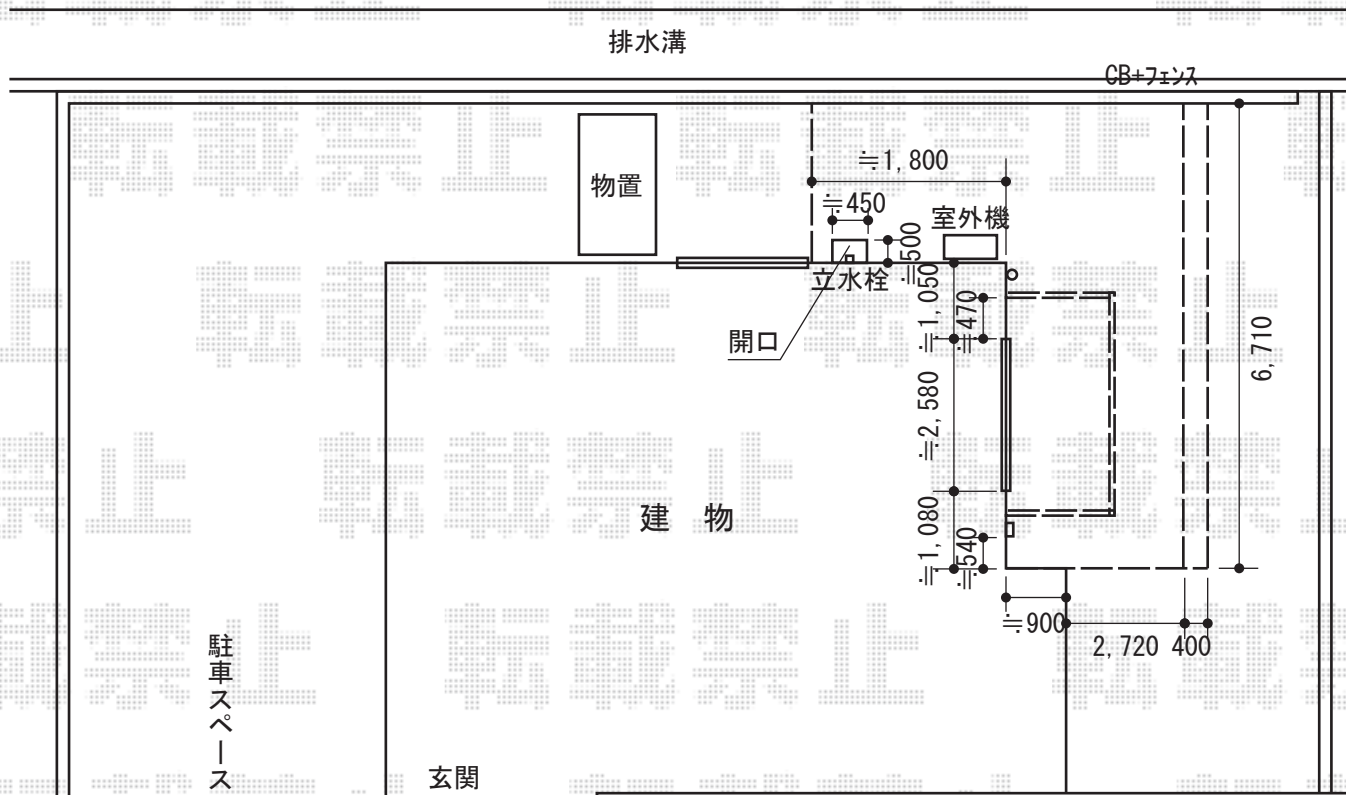

テラス囲い・ウッドデッキ

YKK AP サンフィールIII F型 デッキ納まり ランマ無 積雪~20cm対応
 寸法=間口間東間2.0間 (3,640mm) × 出幅6尺 (1,770mm) 正面ユニット: 折りたたみ戸 外観左寄せ・網戸
 側面ユニット: [両側面]テラス窓2枚建・網戸
 色: プラチナステン
 屋根材: 熱線遮断ポリカーボネート (アースブルーマット調) オプション: 物干し腕木式 2本入×1セット
 オプション: 天井カーテンF型間東間6尺用 ベージュイエロー オプション: 天井カーテン操作用フック棒
 追加部材: ビード/ガスケット

YKK AP リウッドデッキ200
 間口=約6,710mm
 出幅=約4,520mm
 色: レッドブラウン
 床板: 縦貼り (一部千鳥貼り)
 束柱: Tタイプ (400~500mm) (プラチナステン)
 追加部材: 切り欠き加工部材-

YKK AP 正面 段床セット1段
 間口=約6,710mm
 出幅=400mm
 色: レッドブラウン

現場状況や作図制限により概略図の内容と多少の違いが生じることがございます。
 施工時は、現場優先とさせていただきますので、お立会い頂き、
 最終のご指示のほど、何卒、宜しくお願い致します。