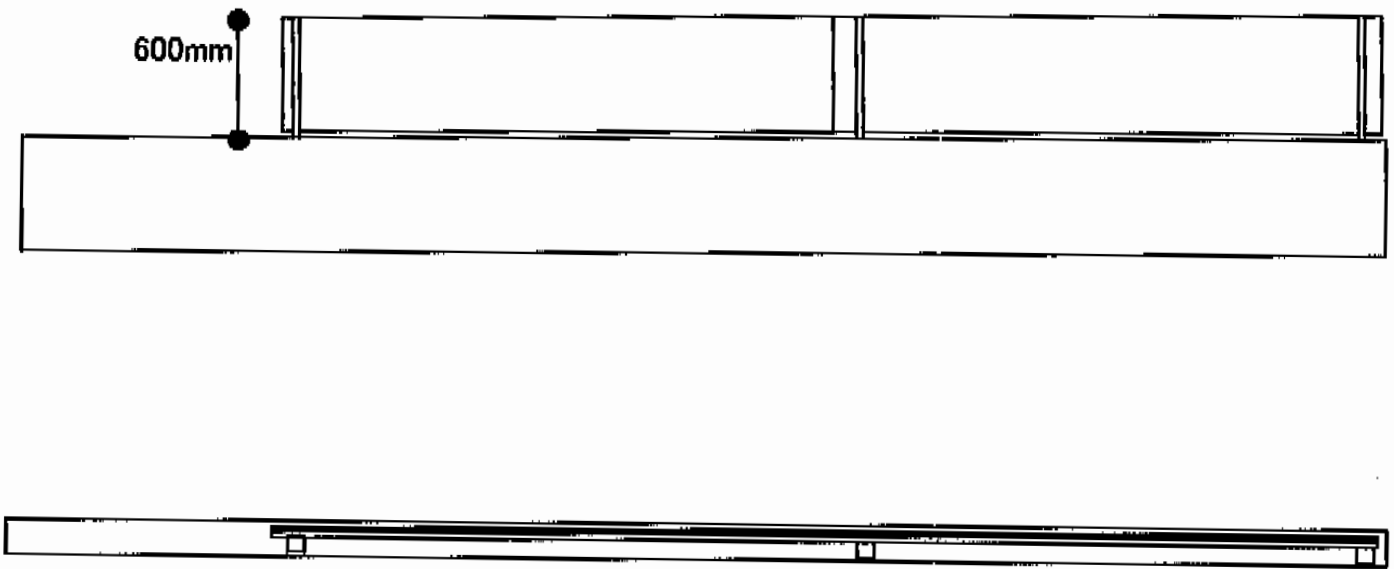

## シャレオR4型フェンス フリーポールタイプ

TOEX シャレオR4型フェンス フリーポールタイプ  
本体1枚 (W×H) = (1,975×600mm) × 2枚  
柱 : T-6×3本  
部品セットC : 3セット  
端部キャップC : 1セット  
色 : オータムブラウン

現場状況や作図制限により概略図の内容と多少の違いが生じることがございます。  
施工時は、現場優先とさせていただきますので、お立会い頂き、  
最終のご指示のほど、何卒、宜しくお願い致します。