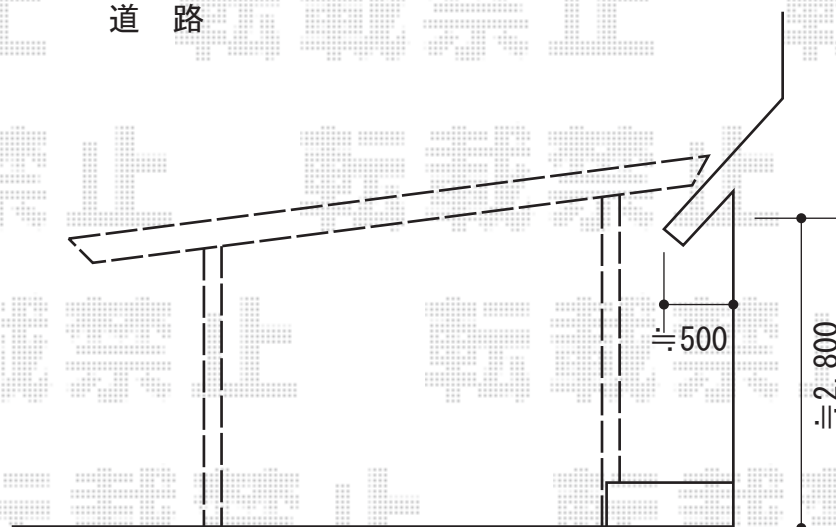

M.シェード 積雪～20cm対応

三協立山アルミ M. シェード 積雪～20cm対応
幅=2,834mm
奥行=4,990mm
色：サンシルバー
屋根材：熱線遮断FRP板 かすみ調タイプ（かすみ）
柱仕様：H30（有効高 約3,000mm）

現場状況や作図制限により概略図の内容と多少の違いが生じることがございます。
施工時は、現場優先とさせて頂きたく思いますので、お会い頂き、
最終のご指示のほど、何卒、宜しくお願い致します。