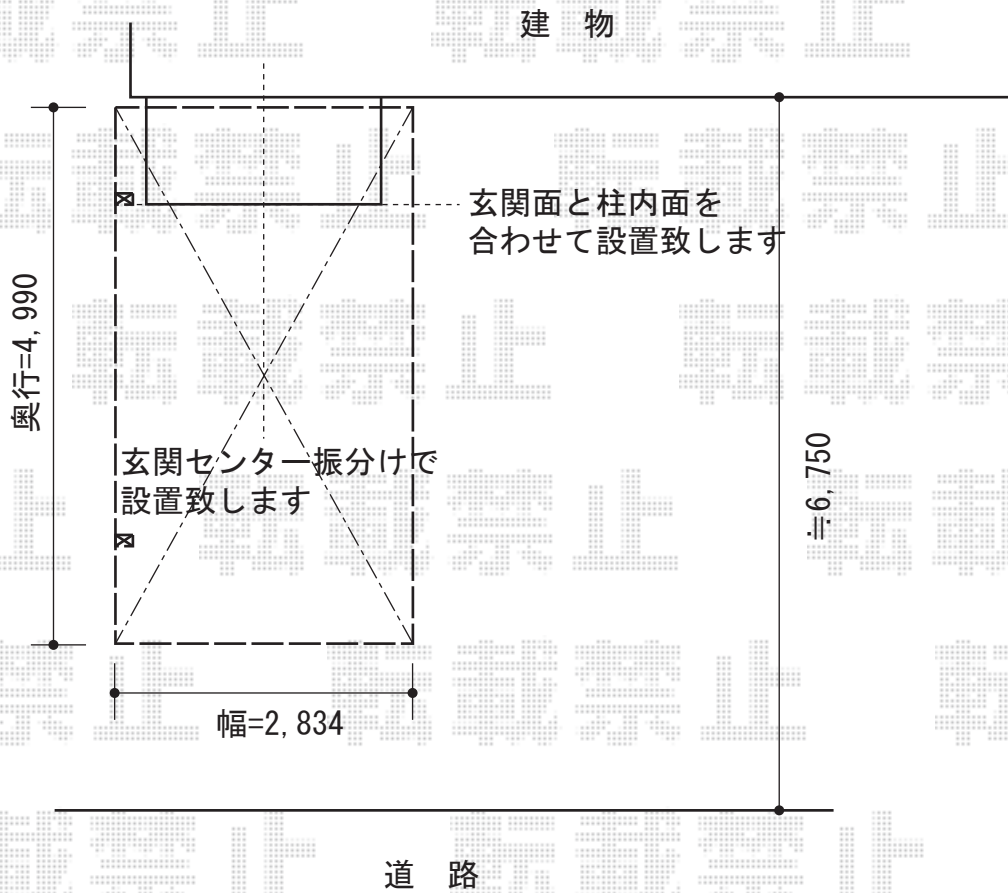

M.シェード 積雪～20cm対応

三協立山アルミ M. シェード 積雪～20cm対応
幅=2,834mm
奥行=4,990mm
色：サンシルバー
屋根材：熱線遮断FRP板 かすみ調タイプ（かすみ）
柱仕様：H30（有効高 約3,000mm）

現場状況や作図制限により概略図の内容と多少の違いが生じることがございます。
施工時は、現場優先とさせて頂きたく思いますので、お会い頂き、
最終のご指示のほど、何卒、宜しくお願い致します。