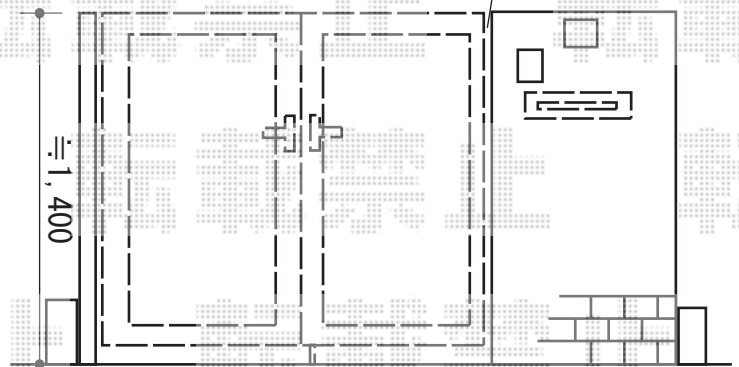

シャレオR5型 両開き 柱使用

家屋

土間コンクリート

控え積み

ポスト

≒1,650

≒750

≒5,000

≒4,000

≒2,400

道路

数センチ程
扉が門柱と被ります

TOEX シャレオR5型 両開き 柱使用

扉1枚 (W×H) = (800mm・800mm×1,400mm)

色：シャイングレー

錠：シリンダーRD錠

開き：内開き

TOEX エクスポスト 口金タイプ N-2型

BOXサイズ (W×D×H) : 2B-15 (435mm×464mm×390mm)

仕様：前入れ後取り出し

色：オータムブラウン

現場状況や作図制限により概略図の内容と多少の違いが生じることがございます。
施工時は、現場優先とさせて頂きたく思いますので、お立会い頂き、
最終のご指示のほど、何卒、宜しくお願い致します。

EX-SHOP
HTTP://WWW.EX-SHOP.NET