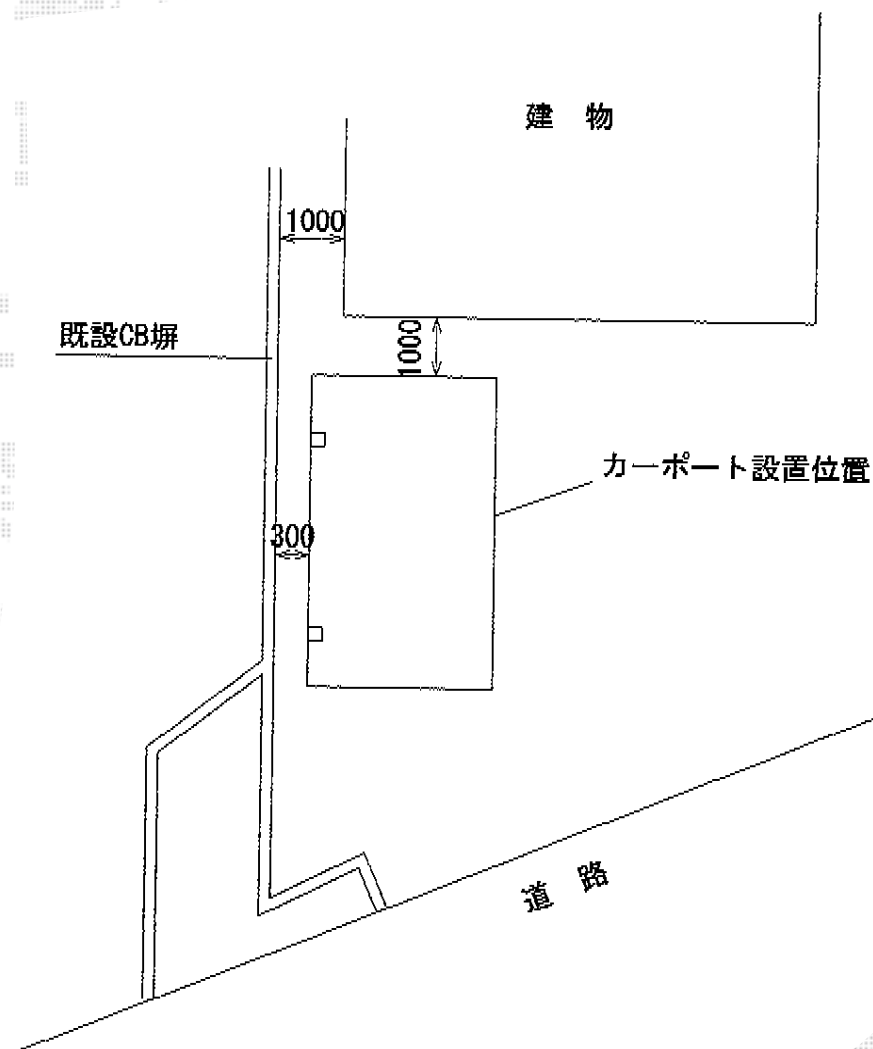

レイナポート 積雪～20cm対応

YKK AP レイナポート 積雪～20cm対応
幅=2,400mm
奥行=5,768mm
色：プラチナステン
屋根材：ポリカーボネート（アースブルー）
柱仕様：標準柱仕様（有効高 約2,000mm）

現場状況や作図制限により概略図の内容と多少の違いが生じることがございます。
施工時は、現場優先とさせて頂きたく思いますので、お立会い頂き、
最終のご指示のほど、何卒、宜しくお願い致します。