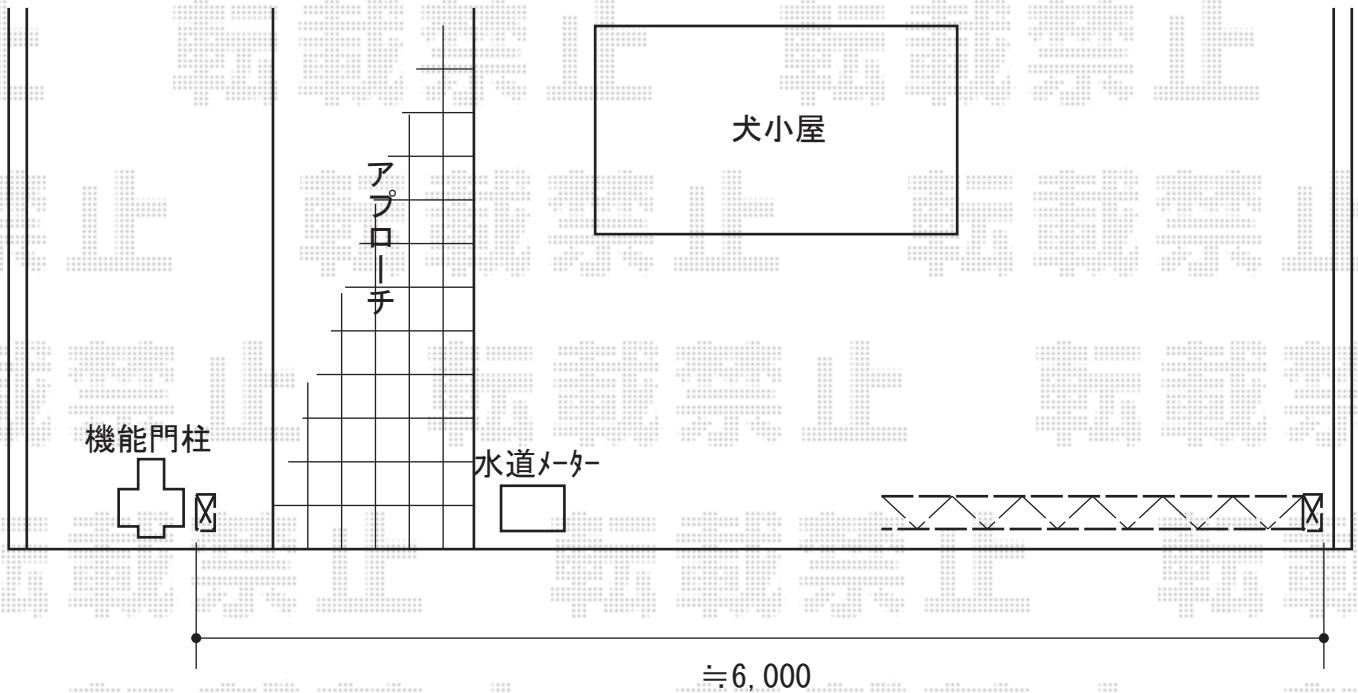

# トリップゲート ペットガード型 ノンレール 片開き

Value Select トリップゲート ペットガード型 ノンレール 片開き  
開口幅=6,071mm  
全幅=6,171mm  
たたみ幅=1,136mm  
高さ=1,200mm  
色：ステンカラー  
キャスター数：4箇所  
落棒数：2本

現場状況や作図制限により概略図の内容と多少の違いが生じることがございます。  
施工時は、現場優先とさせて頂きたく思いますので、お立会い頂き、  
最終のご指示のほど、何卒、宜しくお願い致します。