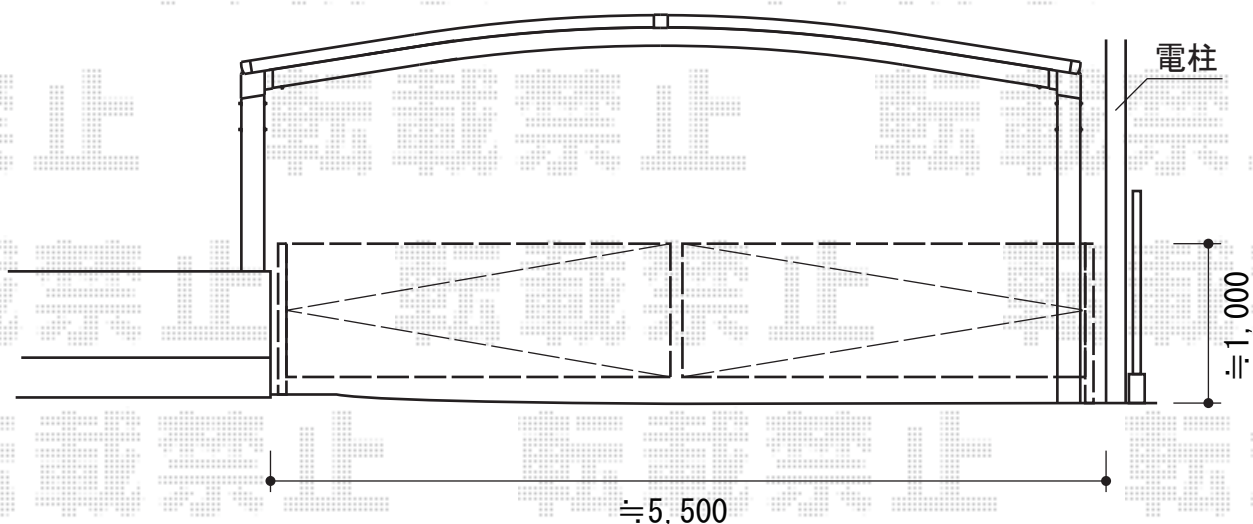

# アルシャインHG ノンキャスト 両開き

TOEX アルシャインHG ノンキャスト 両開き  
開口幅=5,337mm  
全幅=5,611mm  
たたみ幅=662+662mm  
高さ=1,000mm  
色：シャイングレー  
落棒数：2+2本

現場状況や作図制限により概略図の内容と多少の違いが生じることがございます。  
施工時は、現場優先とさせていただきますので、お立会い頂き、  
最終のご指示のほど、何卒、宜しくお願い致します。