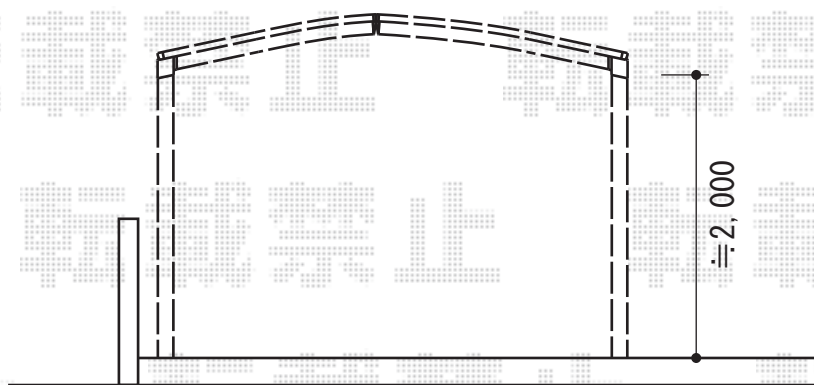

レイナポート M合掌 積雪~20cm対応

YKK AP レイナポート M合掌 積雪~20cm対応

幅=5,264mm

奥行=5,400mm

色：プラチナステン

屋根材：熱線遮断ポリカーボネート（トーマイマツト/すりガラス調）

柱仕様：標準柱仕様（有効高 約2,000mm）

現場状況や作図制限により概略図の内容と多少の違いが生じることがございます。
施工時は、現場優先とさせて頂きたく思いますので、お立会い頂き、
最終のご指示のほど、何卒、宜しくお願い致します。