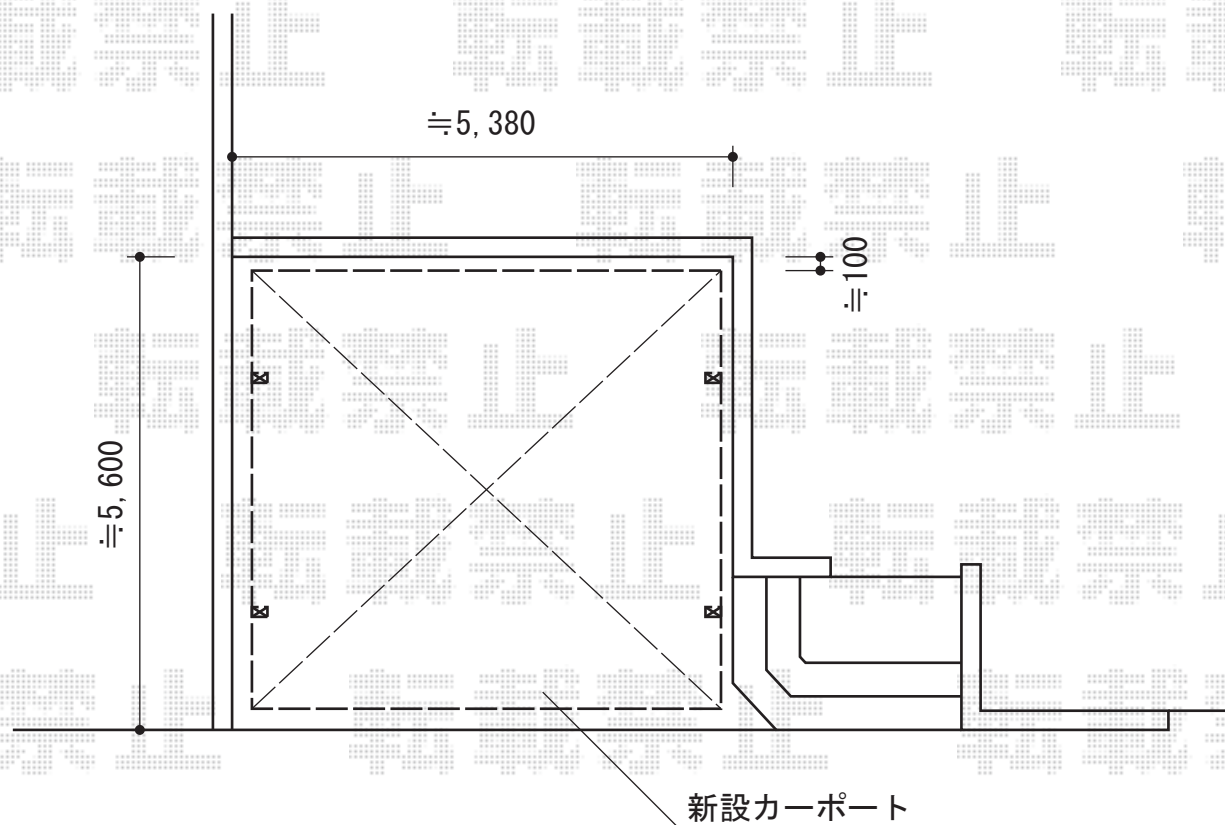

レイナポート M合掌 積雪~20cm対応

YKK AP レイナポート M合掌 積雪~20cm対応

幅=5,264mm

奥行=5,400mm

色：プラチナステン

屋根材：熱線遮断ポリカーボネート（トーマイマツト/すりガラス調）

柱仕様：標準柱仕様（有効高 約2,000mm）

現場状況や作図制限により概略図の内容と多少の違いが生じることがございます。
施工時は、現場優先とさせて頂きたく思いますので、お立会い頂き、
最終のご指示のほど、何卒、宜しくお願い致します。