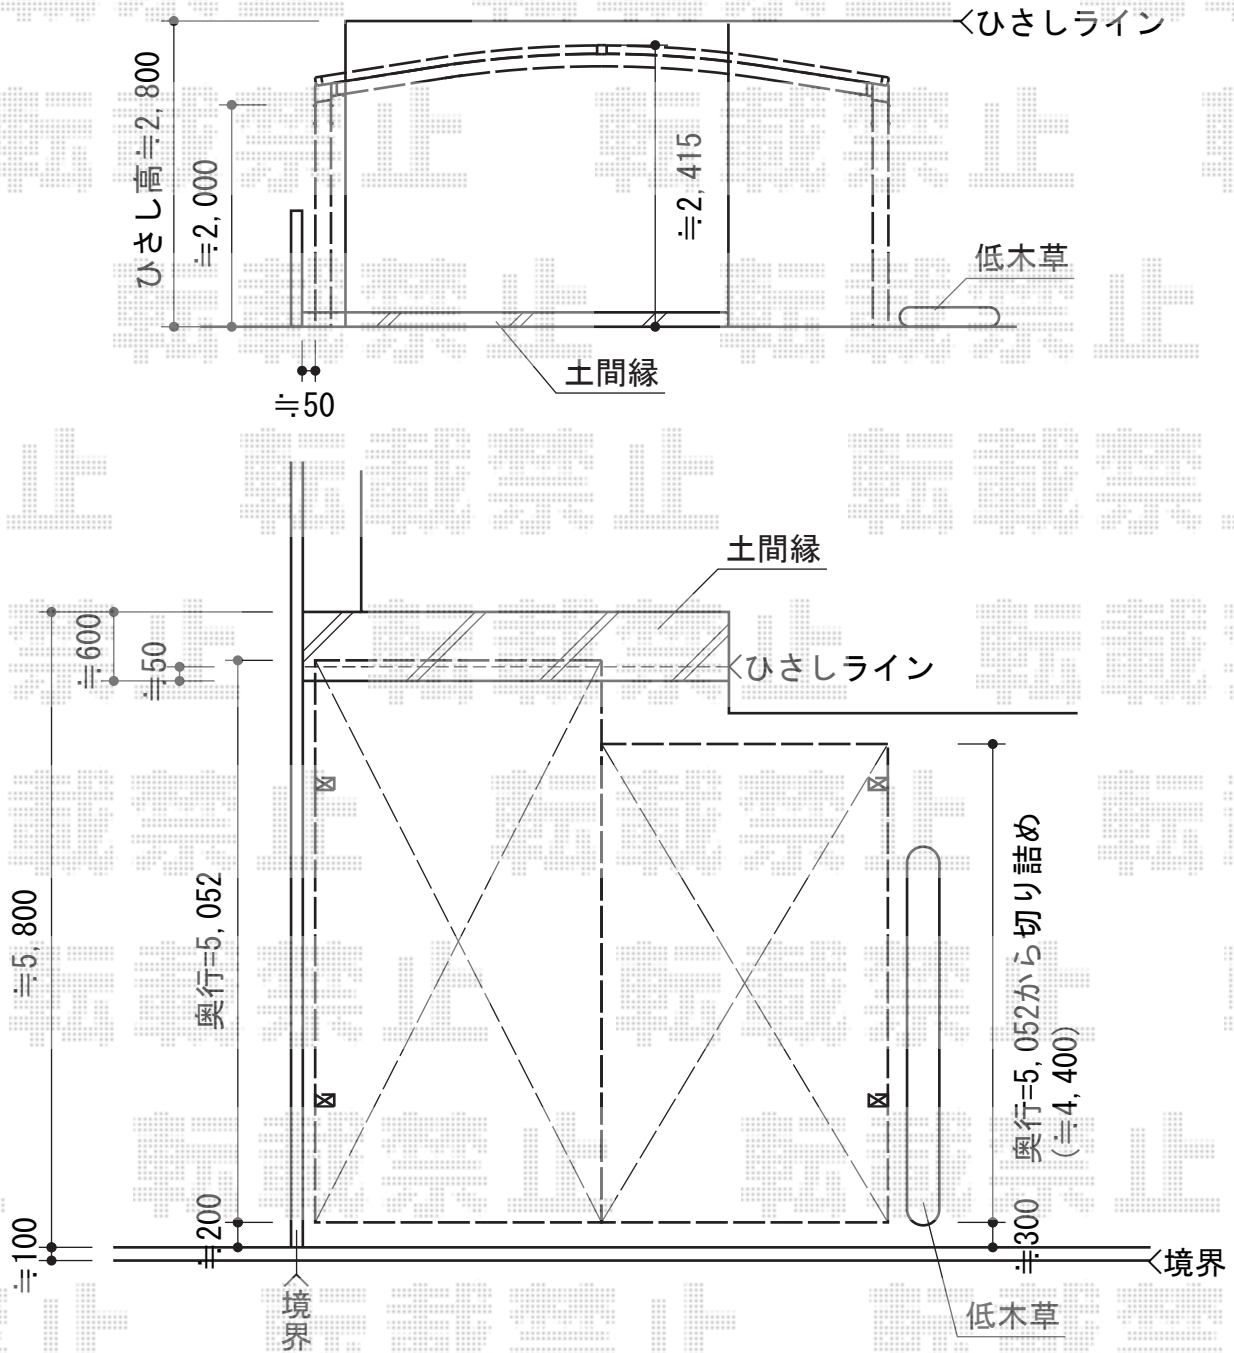

レイナポート M合掌 積雪~20cm対応

YKK AP レイナポート M合掌 積雪~20cm対応
 幅=5,414mm
 奥行=5,052mm
 色：プラチナステン
 屋根材：ポリカーボネート（アースブルー）
 柱仕様：標準柱仕様（有効高 約2,000mm）

YKK AP 屋根ふき材補強部品
 数量：1セット

現場状況や作図制限により概略図の内容と多少の違いが生じることがございます。
 施工時は、現場優先とさせていただきますので、お立会い頂き、
 最終のご指示のほど、何卒、宜しくお願い致します。