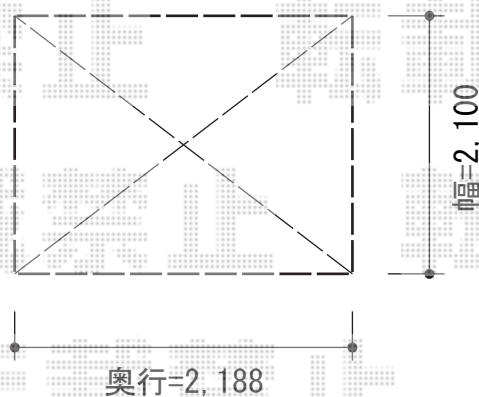

レイナポートミニ 積雪～20cm対応

－ サイクルポート －

－ 物置 －

YKK AP レイナポートミニ 積雪～20cm対応

幅=2,100mm

奥行=2,188mm

色：プラチナステン

屋根材：熱線遮断ポリカーボネート（トーマイマット/すりガラス調）

柱仕様：標準柱仕様（有効高 約1,800mm）

稲葉物置 MJN-116DP FS

シンプルー 一般型

間口=1,100mm

奥行=610mm

高さ=1,603mm

色：ファインシルバー

屋根タイプ：標準型