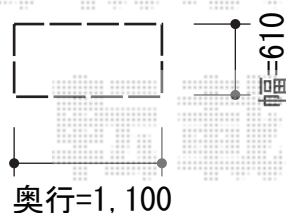

レイナポートミニ 積雪～20cm対応

－ サイクルポート －

－ 物置 －

YKK AP レイナポートミニ 積雪～20cm対応

幅=2,100mm

奥行=2,188mm

色：プラチナステン

屋根材：熱線遮断ポリカーボネート（トーマイマット/すりガラス調）

柱仕様：標準柱仕様（有効高 約1,800mm）

稲葉物置 MJN-116DP FS

シンプルー 一般型

間口=1,100mm

奥行=610mm

高さ=1,603mm

色：ファインシルバー

屋根タイプ：標準型