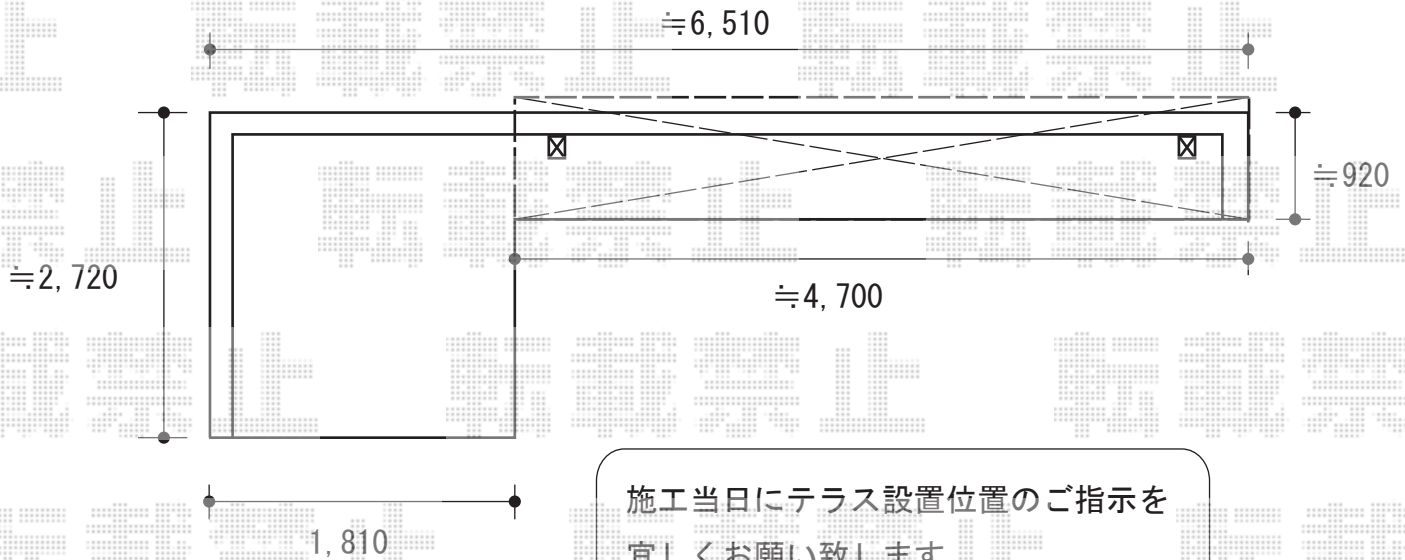

ヴェクターテラス R型 屋根タイプ 単体 積雪～20cm対応

YKK AP ヴェクターテラス R型 屋根タイプ 単体 積雪～20cm対応
間口=関東間2.5間(柱芯々4,268mm 屋根幅4,580mm)
出幅=4尺(1,170mm)
色: プラチナステン
屋根材: ポリカーボネート(トーマイマット)
柱仕様: 柱奥行移動タイプ(柱2本)
施工方法: 上止め仕様
躯体式バルコニー取付部品: 中間用×2