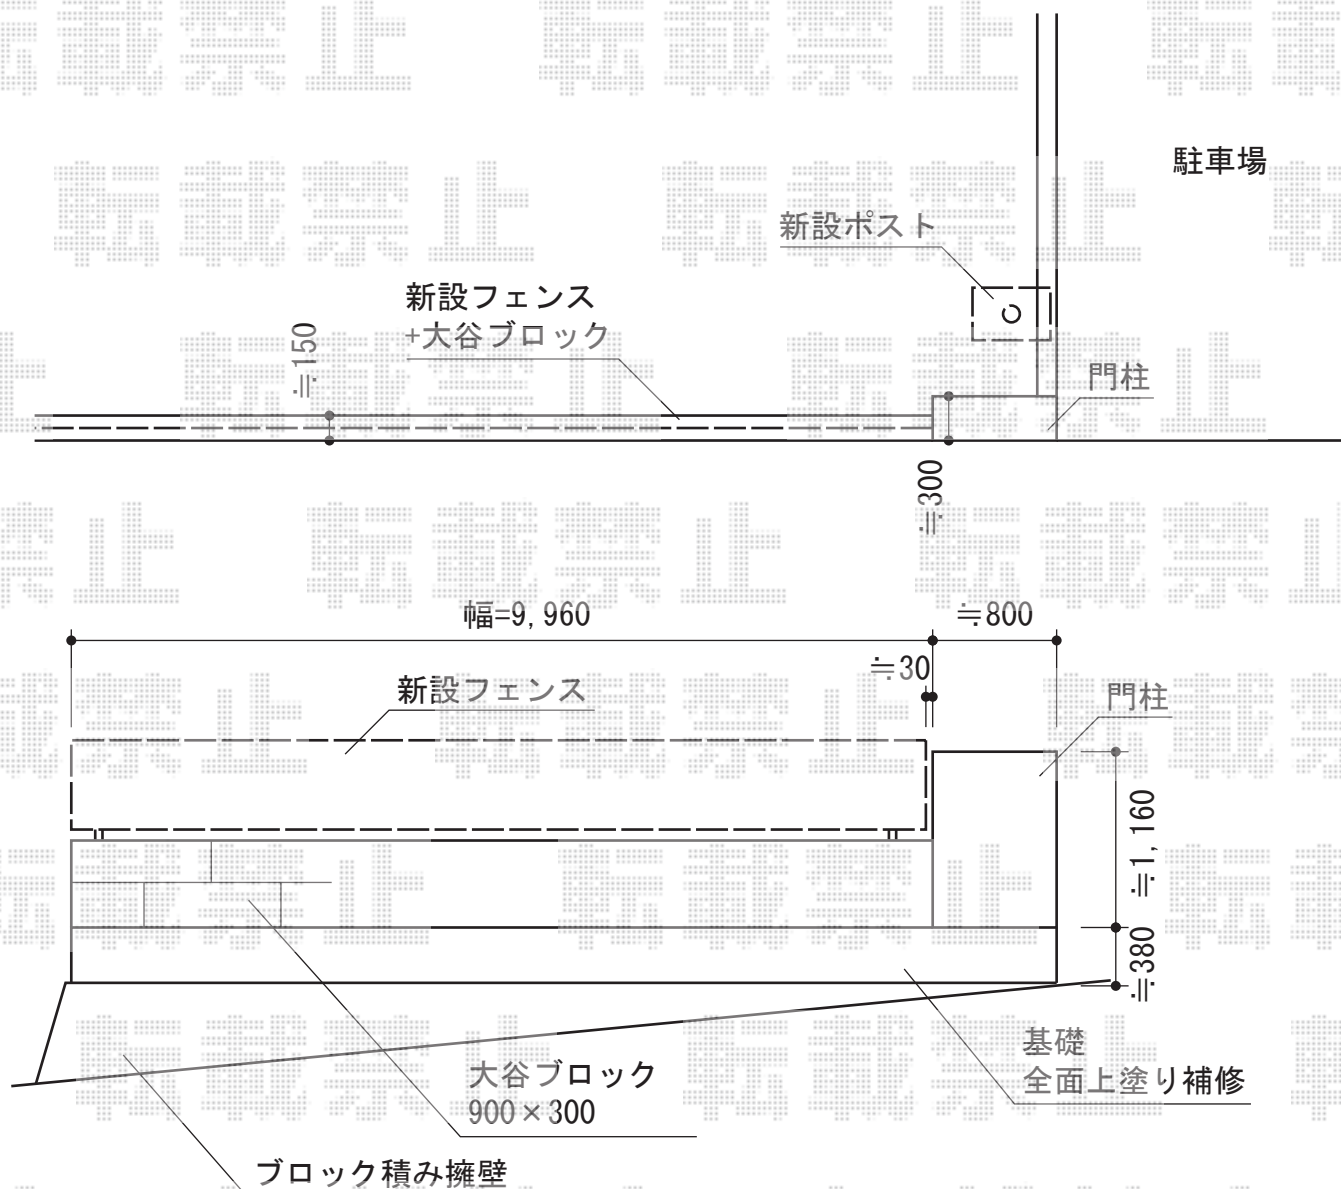

# プリオR9型フェンス フリーポールタイプ

TOEX エクスポスト アメリカンタイプ W-1型  
 ポスト：前入れ後ろ取り出し (¥25,500) × 1 (シャイングレー)  
 アルミポールAP70： (¥11,300) × 1 (シャイングレー)

TOEX プリオR9型フェンス フリーポールタイプ  
 本体1枚 (W×H) = (1,975mm × 600mm) (¥20,500) × 5枚  
 柱仕様：T-6 (¥2,300) × 6本  
 部品セットA： (¥550) × 6セット  
 端部キャップA： (¥550) × 1セット  
 色：シャイングレー

現場状況や作図制限により概略図の内容と多少の違いが生じることがございます。  
 施工時は、現場優先とさせて頂きたく思いますので、お立会い頂き、  
 最終のご指示のほど、何卒、宜しくお願い致します。

EX-SHOP  
[HTTP://WWW.EX-SHOP.NET](http://www.ex-shop.net)

担当：岡本

全ての著作権は、エクスショップに帰属します。当社とのお取引目的外の使用・複製・転載禁止となっております。