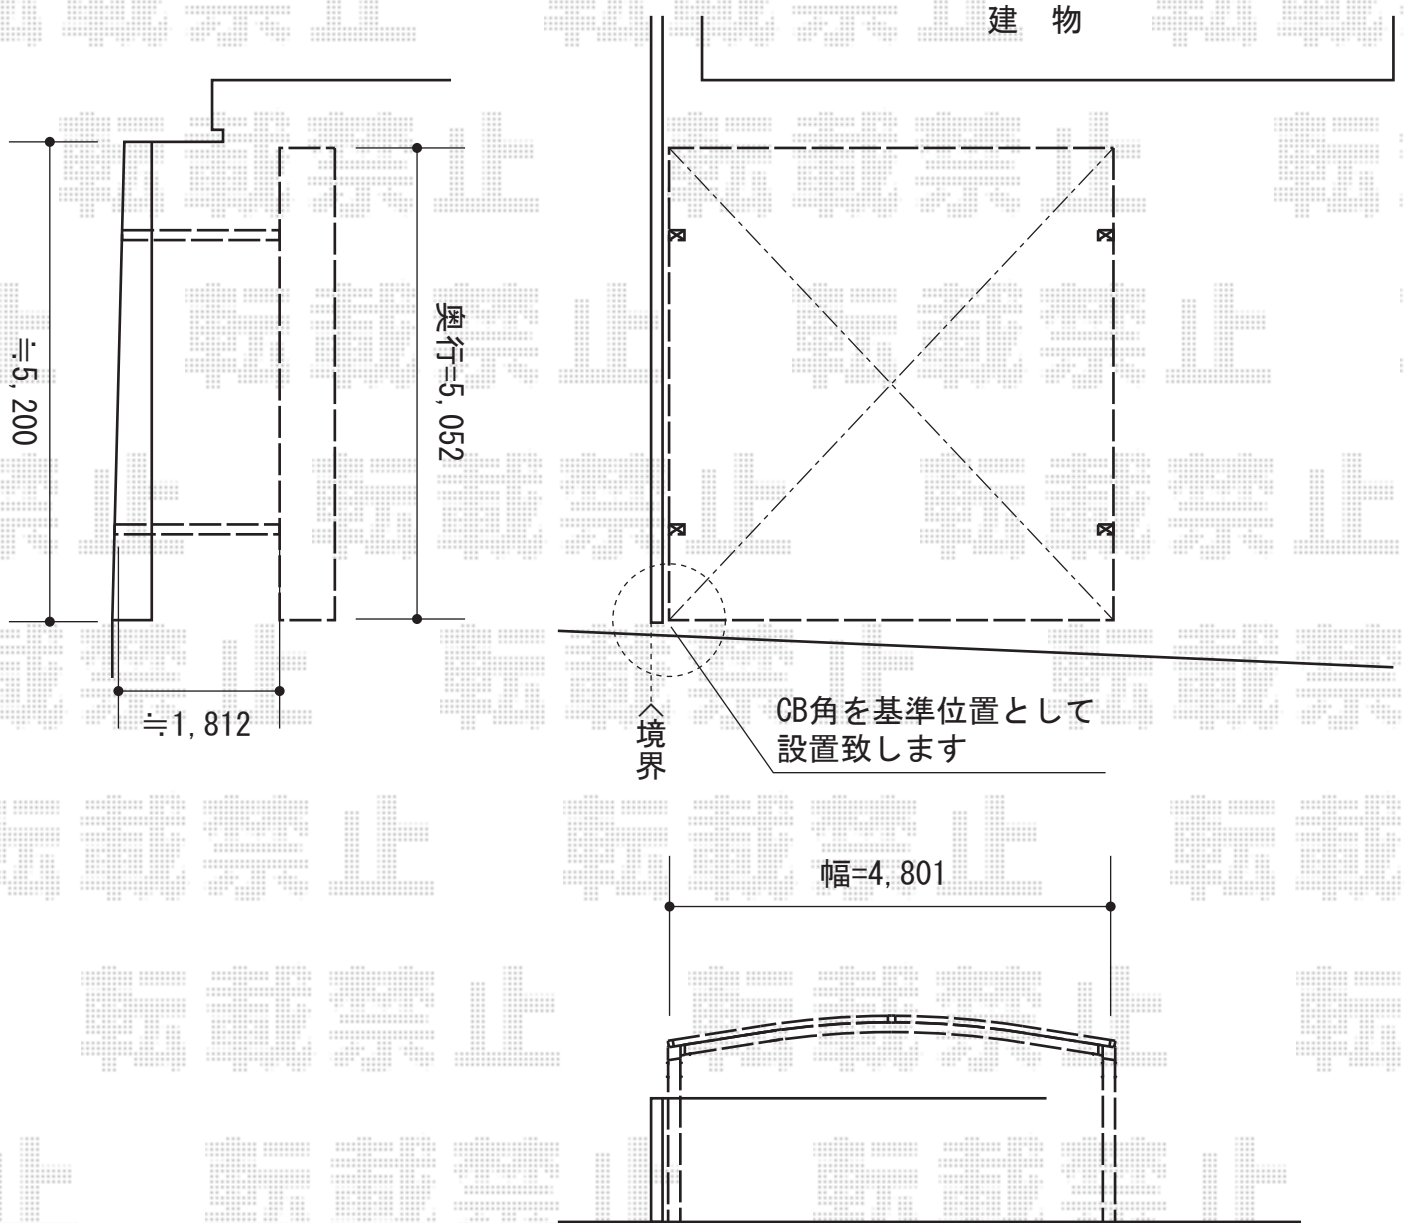

プレシオサポート ワイド 積雪~20cm対応

Value Select プレシオサポート ワイド 積雪~20cm対応

幅=4,801mm

奥行=5,052mm

色：ノーブルステン

屋根材：ポリカーボネート（スカイブルー）

柱仕様：標準柱仕様（有効高 約1,800mm）

サンキン物置 ジーシー GC-70 一般型

間口=1,800mm

奥行=1,200mm

高さ=1,920mm

色：シャンパンゴールド

屋根タイプ：標準型

耐荷重タイプ：一般型50cm

棚タイプ：※別途

現場状況や作図制限により概略図の内容と多少の違いが生じることがございます。
施工時は、現場優先とさせて頂きたく思いますので、お立会い頂き、
最終のご指示のほど、何卒、宜しくお願い致します。