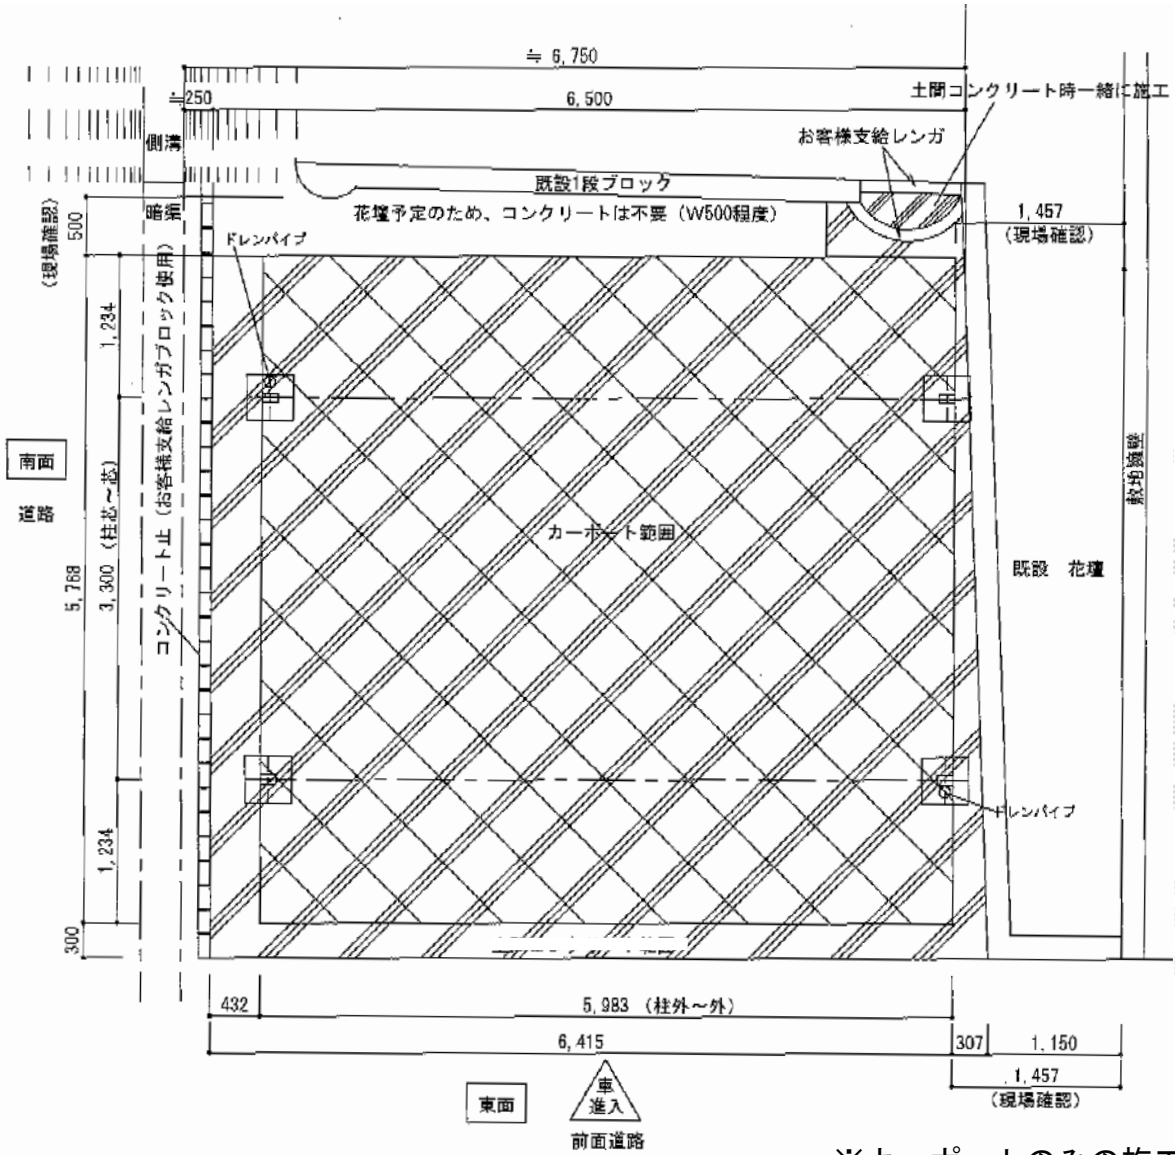

# レイナツインポート 積雪~20cm対応

※カーポートのみの施工となります。

YKK AP レイナツインポート 積雪~20cm対応  
 幅=5,983mm  
 奥行=5,768mm  
 色：ホワイト  
 屋根材：熱線遮断ポリカーボネート(トーマイマット)  
 柱仕様：ハイルフ柱仕様(有効高 約2,355mm)

現場状況や作図制限により概略図の内容と多少の違いが生じることがございます。  
 施工時は、現場優先とさせていただきますので、お立会い頂き、  
 最終のご指示のほど、何卒、宜しくお願い致します。