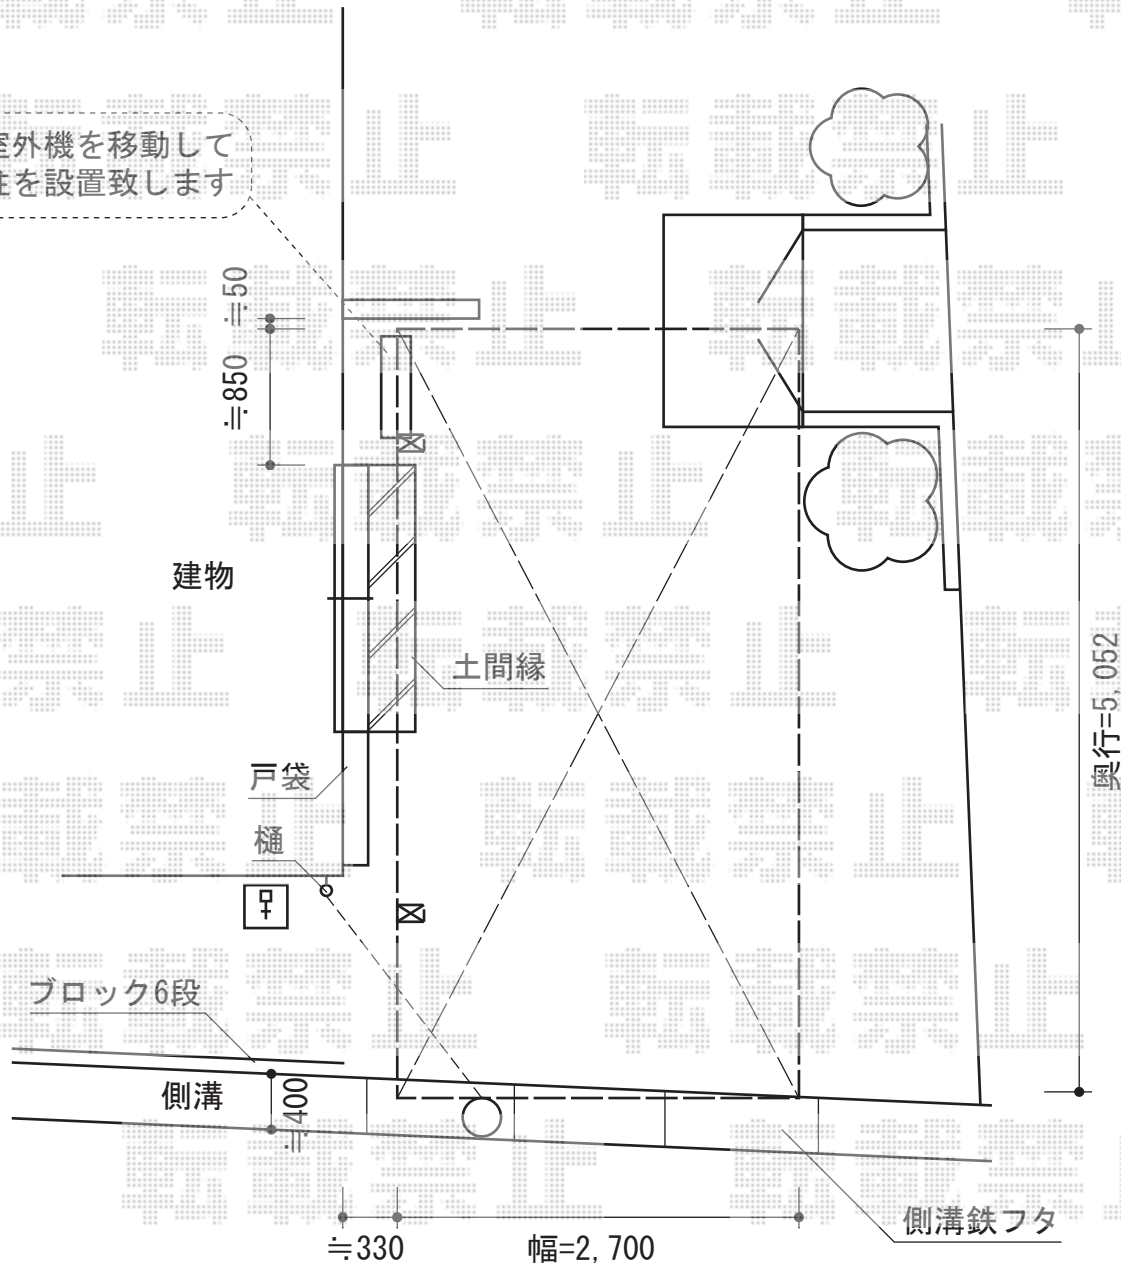

レイナポート 積雪~20cm対応

YKK AP レイナポート 積雪~20cm対応

幅=2,700mm

奥行=5,052mm

色：プラチナステン

屋根材：熱線遮断ポリカーボネート（アースブルーマット調）

柱仕様：ハイルーフ柱仕様（有効高 約2,355mm）

YKK AP 収納式物干しセット2型 標準 2本入