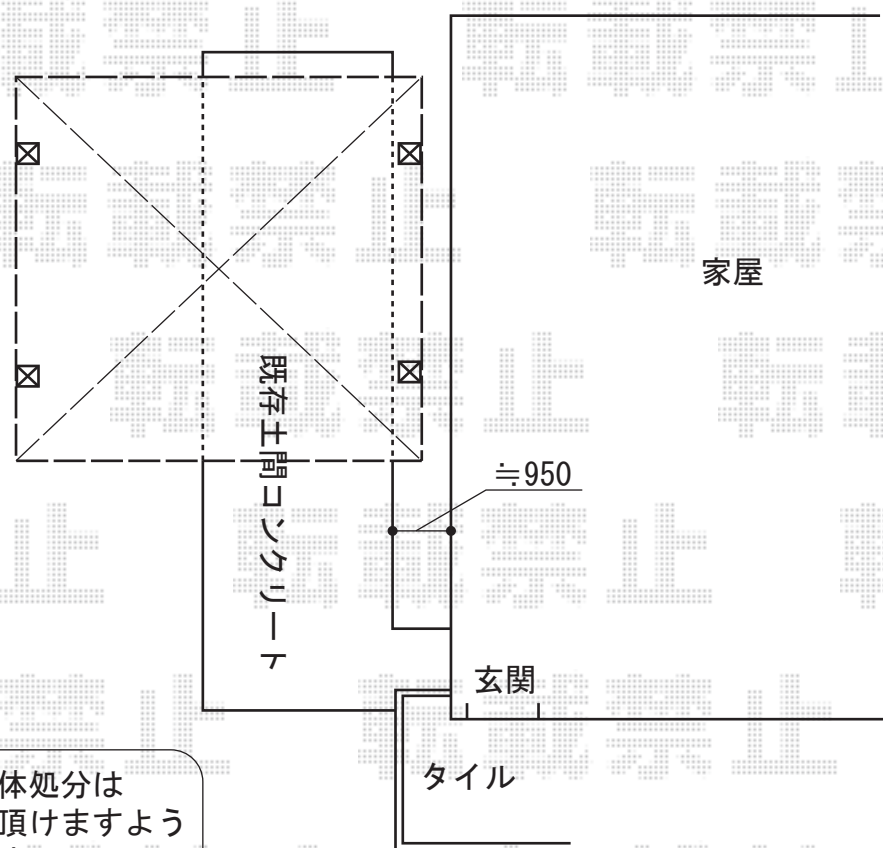

レイナツインポート 積雪～20cm対応

既存カーポートの解体処分は
お客さまにて御手配頂けますよう
宜しくお願い致します

既存柱が抜けなかった場合は図の様に、
土間からずらして設置致します
(※抜けた場合は既存カーポートと同じように施工致します)

YKK AP レイナツインポート 積雪～20cm対応
幅=5,392mm
奥行=5,052mm
色：プラチナステン
屋根材：ポリカーボネート（アースブルー）
柱仕様：ハイルーフ柱仕様（有効高 約2,355mm）

現場状況や作図制限により概略図の内容と多少の違いが生じることがございます。
施工時は、現場優先とさせて頂きたく思いますので、お立会い頂き、
最終のご指示のほど、何卒、宜しくお願い致します。

EX-SHOP
HTTP://WWW.EX-SHOP.NET
担当：邑智